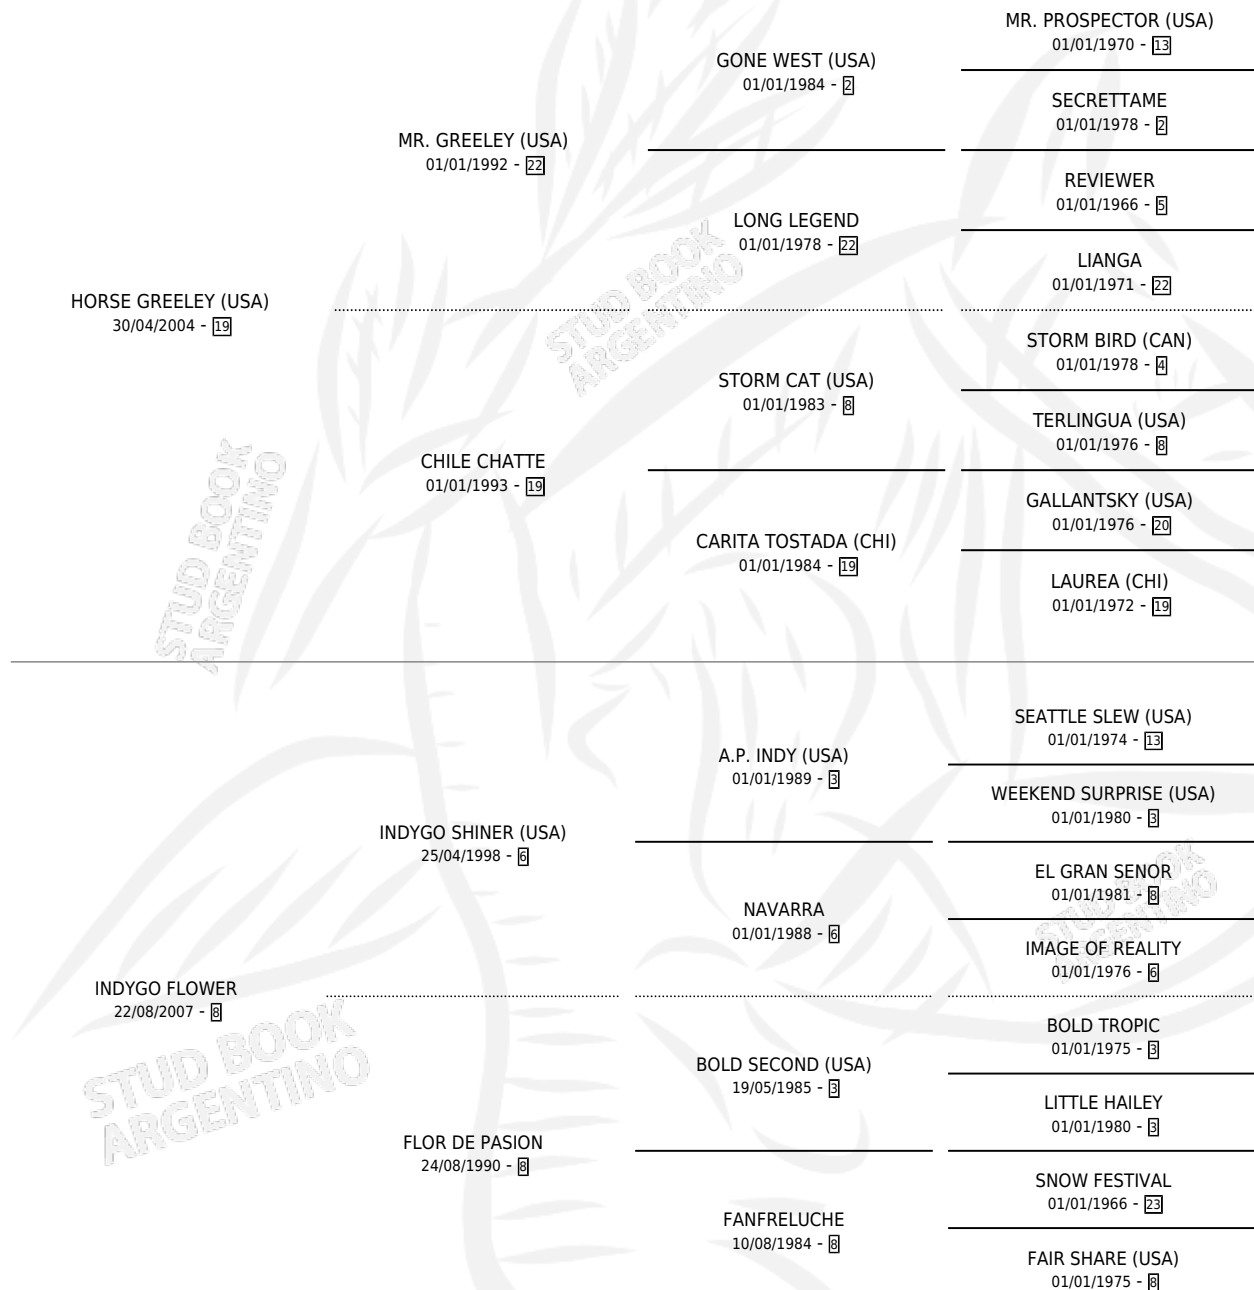

I'M IN YOU

por **HORSE GREELEY (USA)** y **INDYGO FLOWER** por **INDYGO SHINER (USA)**

Argentina · Macho · Alazan · SP · 04/09/2020
Familia 8-i · Volumen 44

ESTADO

TIPIFICACIÓN SANGUÍNEA	X
TIPIFICACIÓN POR ADN	✓
PASAPORTE	✓
IDENTIFICACIÓN POR MICROCHIP	✓
REPRODUCTOR	X

Lugar de nacimiento: San Francisco Chico
Criador: Firmin Didot Cristina Amada

PEDIGREE

CAMPAÑA

Solo carreras oficiales de Argentina

POR EDAD

EDAD	CC	1°	2°	3°	4°	5°	NP	CLC	CLG	CLCG1	CLGG1	IMPORTE	GANANCIA / CC
4 AÑOS	4	0	0	0	0	0	4	0	0	0	0	\$0	\$0
TOTALES	4	0	0	0	0	0	4	0	0	0	0	\$0	\$0
%		0.0%	0.0%	0.0%	0.0%	0.0%	100%	0.0%	0.0%	0.0%	0.0%		