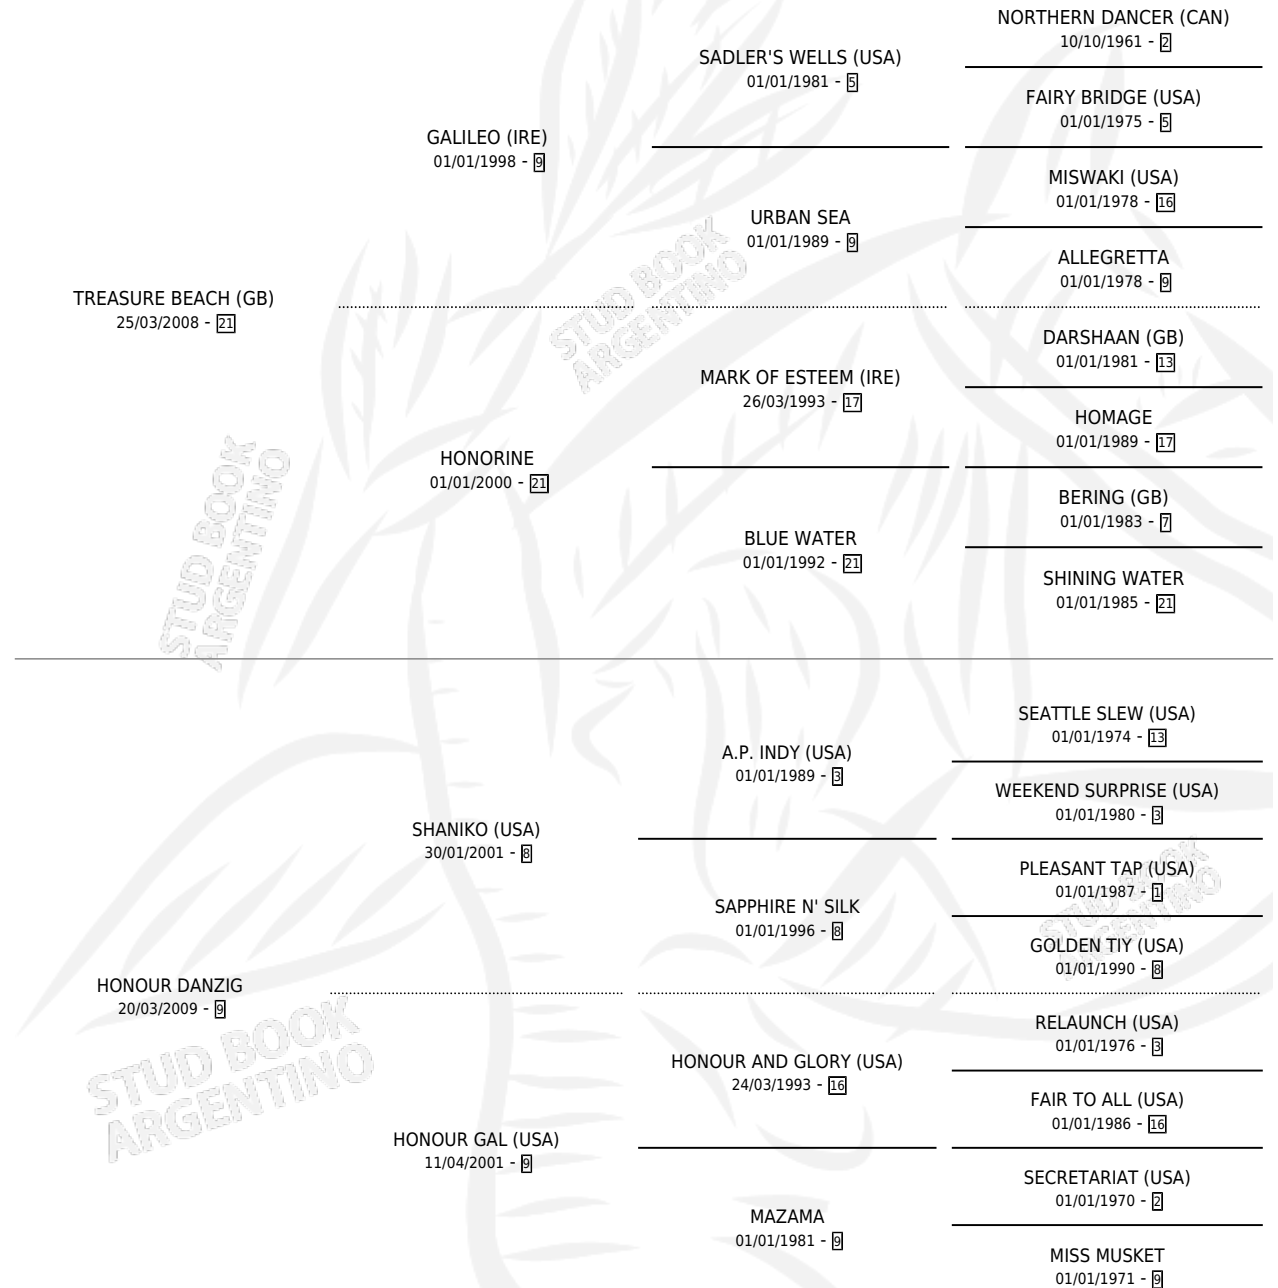

HONOUR ON THE BEACH

por **TREASURE BEACH (GB)** y **HONOUR DANZIG** por **SHANIKO (USA)**

Argentina · Hembra · Zaino · SP · 20/08/2020
Familia 9 · Volumen 44

ESTADO

TIPIFICACIÓN SANGUÍNEA	X
TIPIFICACIÓN POR ADN	✓
PASAPORTE	✓
IDENTIFICACIÓN POR MICROCHIP	✓
REPRODUCTOR	X

Lugar de nacimiento: Costa Del Rio
Criador: Garcia Ariel Fernando

PEDIGREE

CAMPAÑA

Solo carreras oficiales de Argentina

POR EDAD

EDAD	CC	1°	2°	3°	4°	5°	NP	CLC	CLG	CLCG1	CLGG1	IMPORTE	GANANCIA / CC
3 AÑOS	3	0	0	0	0	0	3	0	0	0	0	\$122,700	\$40,900
4 AÑOS	3	0	1	1	0	0	1	0	0	0	0	\$1,325,550	\$441,850
5 AÑOS	6	1	0	1	1	1	2	0	0	0	0	\$3,185,800	\$530,967
TOTALES	12	1	1	2	1	1	6	0	0	0	0	\$4,634,050	\$386,171
%		8.3%	8.3%	16.7%	8.3%	8.3%	50.0%	0.0%	0.0%	0.0%	0.0%		

Ganadora en Tandil - \$4,634,050, a los 5 años.

POR DISTANCIA

HIPODROMO	CC	1°	2°	3°	4°	5°	NP	CLC	CLG	CLG1	CLGG1	IMPORTE
TANDIL	5	1	0	1	1	1	1	0	0	0	0	\$3,055,000
1000 MTS	4	1	0	1	1	0	1	0	0	0	0	\$2,815,000
800 MTS	1	0	0	0	0	1	0	0	0	0	0	\$240,000
LA PLATA	6	0	1	1	0	0	4	0	0	0	0	\$1,459,050
1000 MTS	2	0	1	0	0	0	1	0	0	0	0	\$976,800
1100 MTS	1	0	0	1	0	0	0	0	0	0	0	\$359,550
1400 MTS	1	0	0	0	0	0	1	0	0	0	0	\$122,700
1600 MTS	1	0	0	0	0	0	1	0	0	0	0	\$0
1700 MTS	1	0	0	0	0	0	1	0	0	0	0	\$0
PALERMO	1	0	0	0	0	0	1	0	0	0	0	\$120,000
1200 MTS	1	0	0	0	0	0	1	0	0	0	0	\$120,000