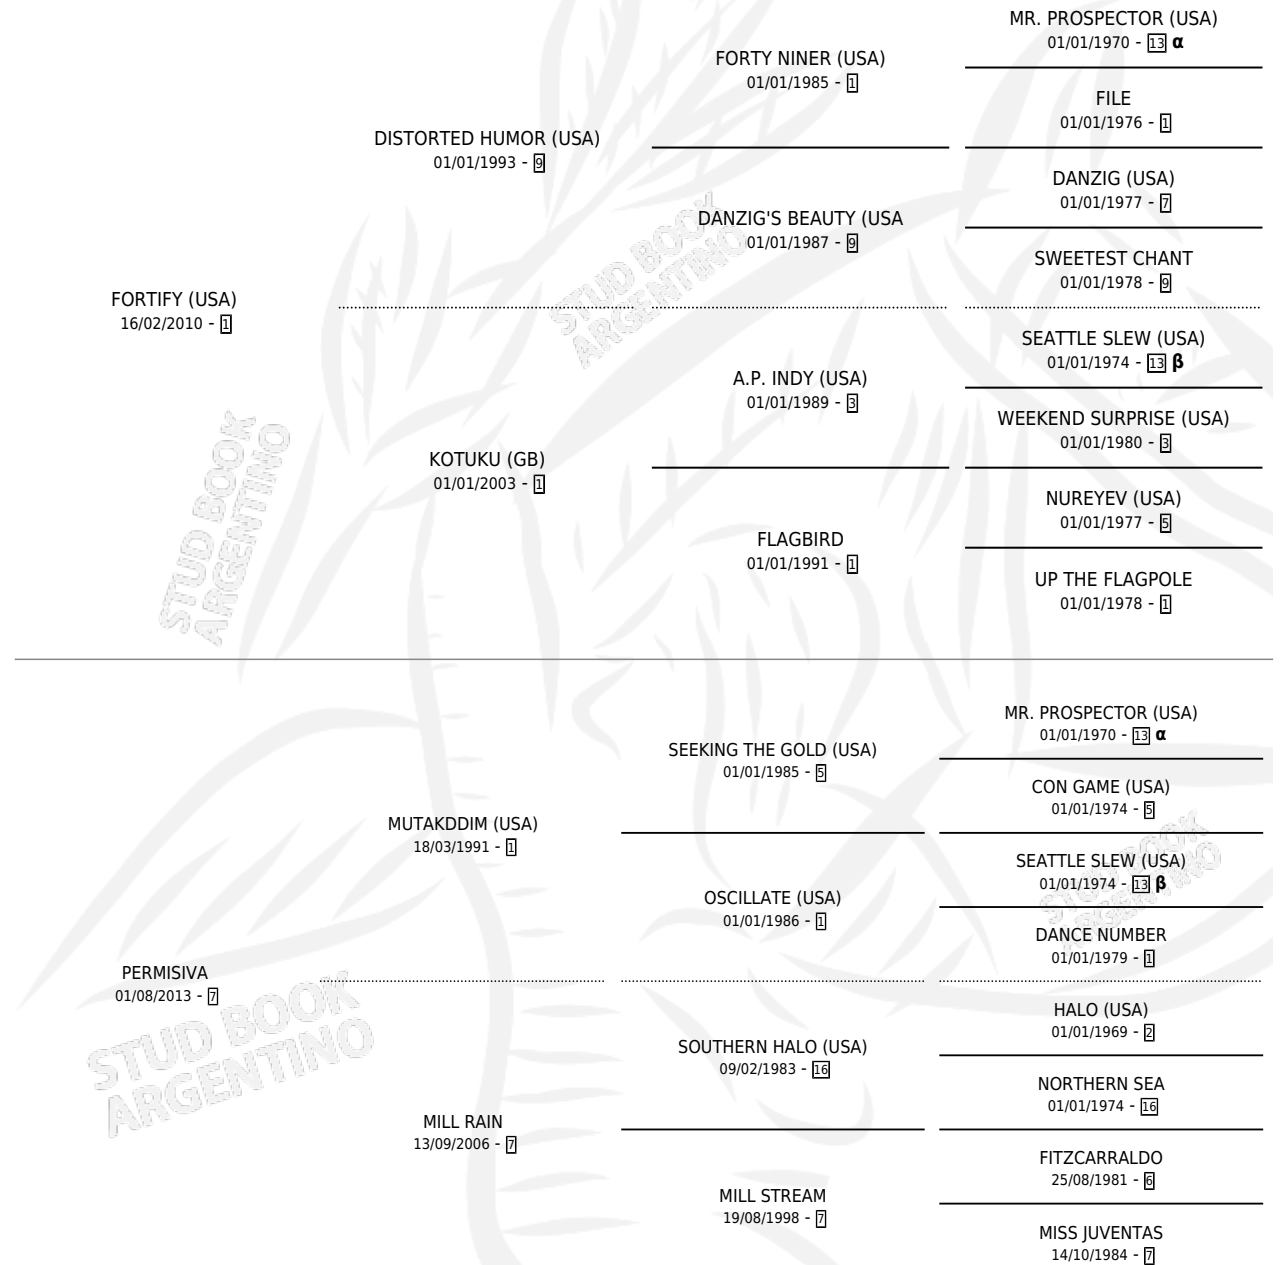

JOY CAPAZ

por FORTIFY (USA) y PERMISIVA por MUTAKDDIM (USA)

Argentina · Macho · Alazan · SP · 21/08/2020
Familia 7 · Volumen 44

ESTADO

TIPIFICACIÓN SANGUÍNEA	X
TIPIFICACIÓN POR ADN	✓
PASAPORTE	✓
IDENTIFICACIÓN POR MICROCHIP	✓
REPRODUCTOR	X

Lugar de nacimiento: Costa Del Rio
Criador: Calomino S.A.

PEDIGREE

INBREEDING : α, β

CAMPAÑA

Solo carreras oficiales de Argentina

POR EDAD

EDAD	CC	1°	2°	3°	4°	5°	NP	CLC	CLG	CLCG1	CLGG1	IMPORTE	GANANCIA / CC
3 AÑOS	3	0	0	0	0	0	3	0	0	0	0	\$280,000	\$93,333
4 AÑOS	8	0	2	3	0	0	3	0	0	0	0	\$2,940,000	\$367,500
5 AÑOS	5	0	0	0	1	3	1	0	0	0	0	\$837,500	\$167,500
TOTALES	16	0	2	3	1	3	7	0	0	0	0	\$4,057,500	\$253,594
%		0.0%	12.5%	18.8%	6.3%	18.8%	43.8%	0.0%	0.0%	0.0%	0.0%		

Placés en Palermo en 16 carreras disputadas.

POR DISTANCIA

HIPODROMO	CC	1°	2°	3°	4°	5°	NP	CLC	CLG	CLCG1	CLGG1	IMPORTE
PALERMO	16	0	2	3	1	3	7	0	0	0	0	\$4,057,500
1400 MTS	8	0	2	2	1	1	2	0	0	0	0	\$2,887,500
1300 MTS	2	0	0	0	0	1	1	0	0	0	0	\$150,000
1200 MTS	5	0	0	1	0	1	3	0	0	0	0	\$920,000
1600 MTS	1	0	0	0	0	0	1	0	0	0	0	\$100,000