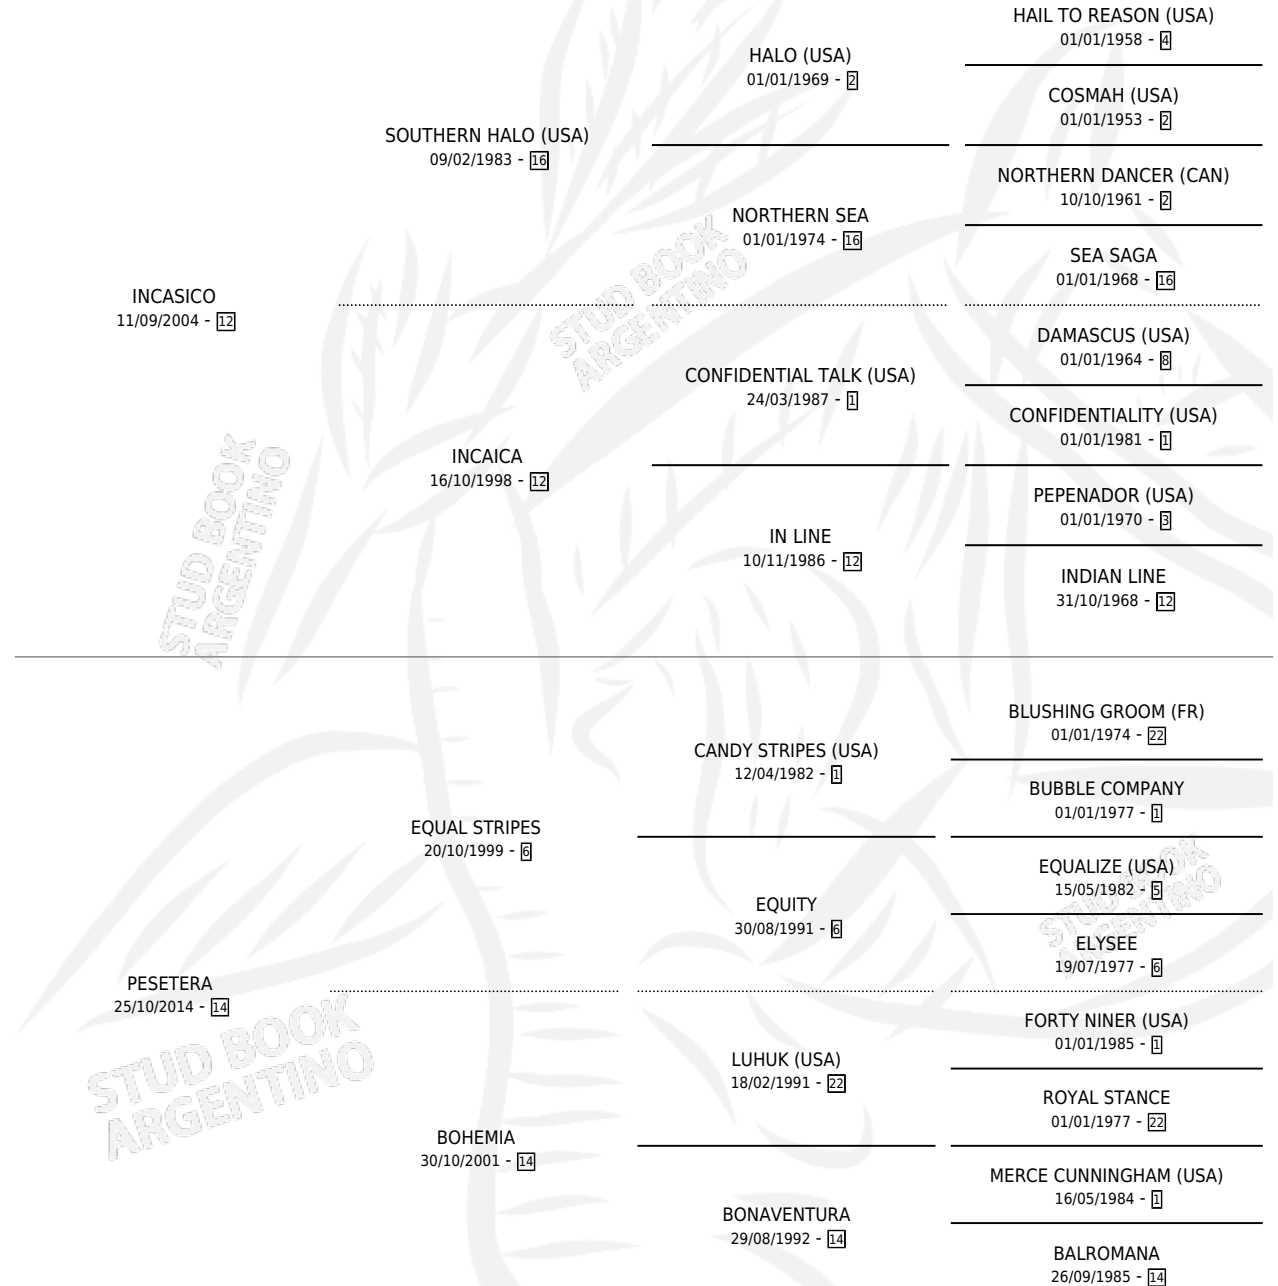

PESETERO INCA

por INCASICO y PESETERA por EQUAL STRIPES

Argentina · Macho · Zaino · SP · 11/09/2020
Familia 14-f · Volumen 44

ESTADO

TIPIFICACIÓN SANGUÍNEA	X
TIPIFICACIÓN POR ADN	✓
PASAPORTE	✓
IDENTIFICACIÓN POR MICROCHIP	✓
REPRODUCTOR	X

Lugar de nacimiento: Costa Del Rio
Criador: Calomino S.A.

PEDIGREE

CAMPAÑA

Solo carreras oficiales de Argentina

POR EDAD

EDAD	CC	1°	2°	3°	4°	5°	NP	CLC	CLG	CLCG1	CLGG1	IMPORTE	GANANCIA / CC
3 AÑOS	5	0	0	1	1	0	3	0	0	0	0	\$255,000	\$51,000
TOTALES	5	0	0	1	1	0	3	0	0	0	0	\$255,000	\$51,000
%		0.0%	0.0%	20.0%	20.0%	0.0%	60.0%	0.0%	0.0%	0.0%	0.0%		

Placés en San Isidro en 5 carreras disputadas.

POR DISTANCIA

HIPODROMO	CC	1°	2°	3°	4°	5°	NP	CLC	CLG	CLCG1	CLGG1	IMPORTE
SAN ISIDRO	4	0	0	1	1	0	2	0	0	0	0	\$225,000
1200 MTS	2	0	0	1	0	0	1	0	0	0	0	\$150,000
1300 MTS	1	0	0	0	1	0	0	0	0	0	0	\$75,000
1000 MTS	1	0	0	0	0	0	1	0	0	0	0	\$0
PALERMO	1	0	0	0	0	0	1	0	0	0	0	\$30,000
1000 MTS	1	0	0	0	0	0	1	0	0	0	0	\$30,000