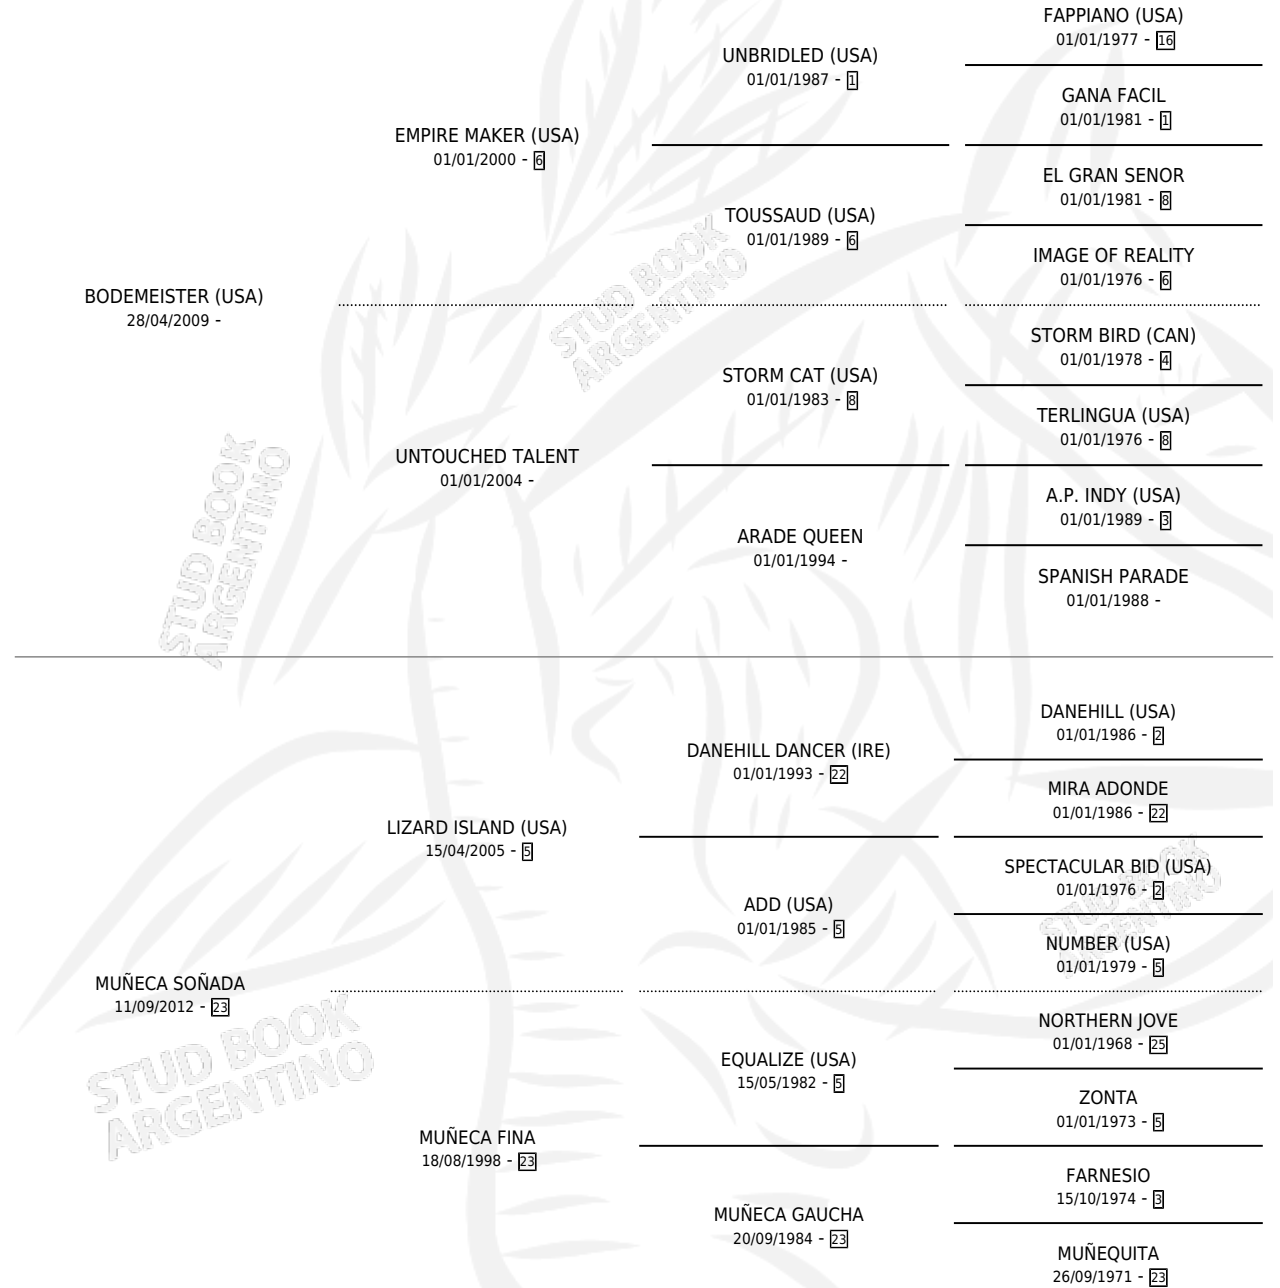

MUÑECO MICHELIN

por **BODEMEISTER (USA)** y **MUÑECA SOÑADA** por **LIZARD ISLAND (USA)**

Argentina · Macho · Zaino Doradillo · SP · 16/09/2020
Familia 23-a · Volumen 44

ESTADO

TIPIFICACIÓN SANGUÍNEA	X
TIPIFICACIÓN POR ADN	✓
PASAPORTE	✓
IDENTIFICACIÓN POR MICROCHIP	✓
REPRODUCTOR	X

Lugar de nacimiento: La Pasion
Criador: La Pasion

PEDIGREE