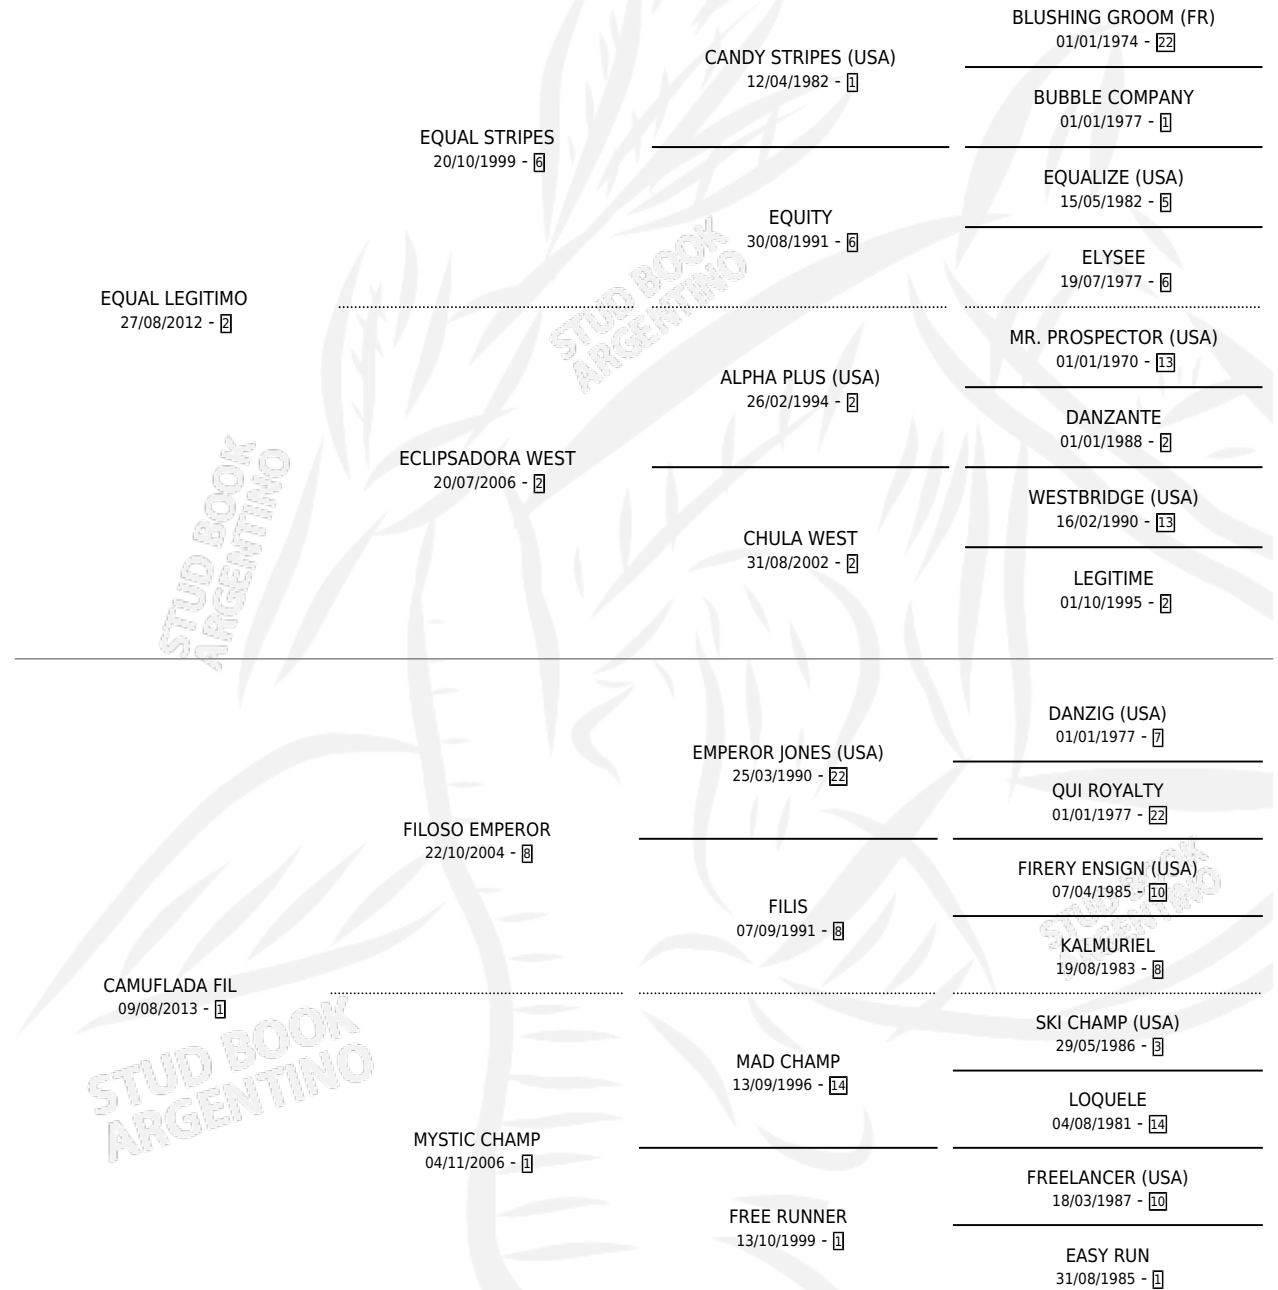

# SOY CAMUFLADA

por **EQUAL LEGITIMO** y **CAMUFLADA FIL** por **FILOSO EMPEROR**

Argentina · Hembra · Tordillo · SP · 21/10/2020  
Familia 1-o · Volumen 44

## ESTADO

TIPIFICACIÓN SANGUÍNEA	X
TIPIFICACIÓN POR ADN	✓
PASAPORTE	✓
IDENTIFICACIÓN POR MICROCHIP	✓
REPRODUCTOR	X

**Lugar de nacimiento:** Los Desagues

**Criador:** Los Desagues