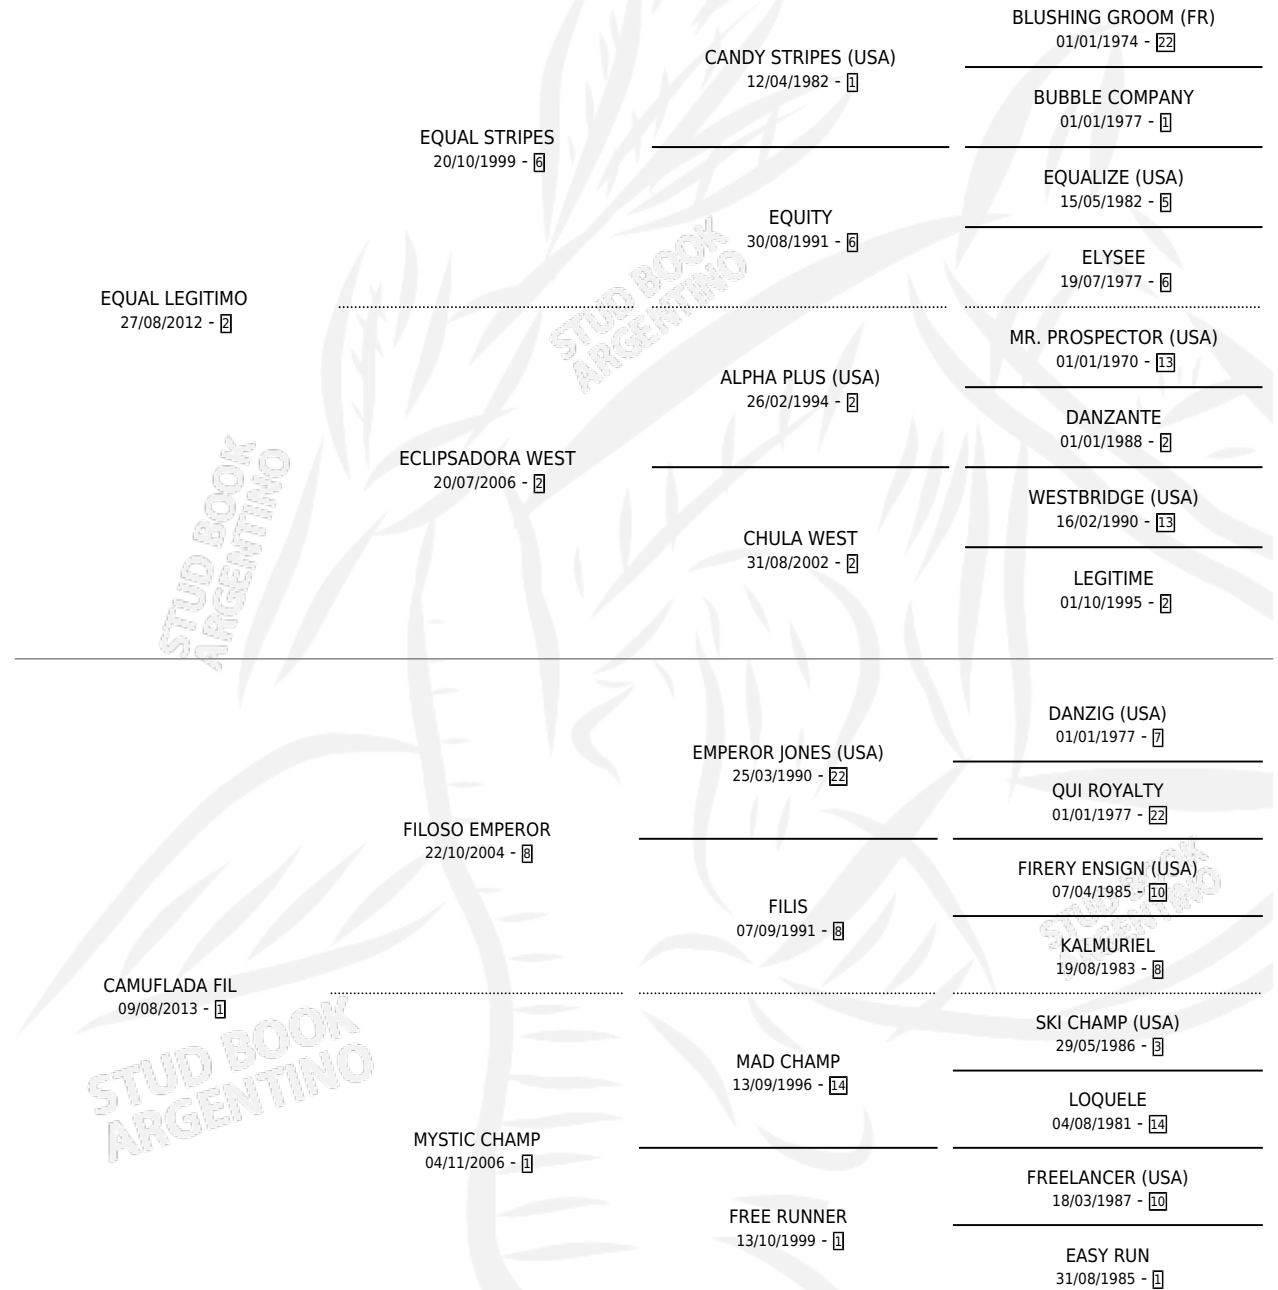

SOY CAMUFLADA

por **EQUAL LEGITIMO** y **CAMUFLADA FIL** por **FILOSO EMPEROR**

Argentina · Hembra · Tordillo · SP · 21/10/2020
Familia 1-o · Volumen 44

ESTADO

TIPIFICACIÓN SANGUÍNEA	X
TIPIFICACIÓN POR ADN	✓
PASAPORTE	✓
IDENTIFICACIÓN POR MICROCHIP	✓
REPRODUCTOR	X

Lugar de nacimiento: Los Desagues

Criador: Los Desagues

PEDIGREE

CAMPAÑA

Solo carreras oficiales de Argentina

POR EDAD

EDAD	CC	1°	2°	3°	4°	5°	NP	CLC	CLG	CLCG1	CLGG1	IMPORTE	GANANCIA / CC
4 AÑOS	2	0	0	0	0	0	2	0	0	0	0	\$100,000	\$50,000
TOTALES	2	0	0	0	0	0	2	0	0	0	0	\$100,000	\$50,000
%		0.0%	0.0%	0.0%	0.0%	0.0%	100%	0.0%	0.0%	0.0%	0.0%		