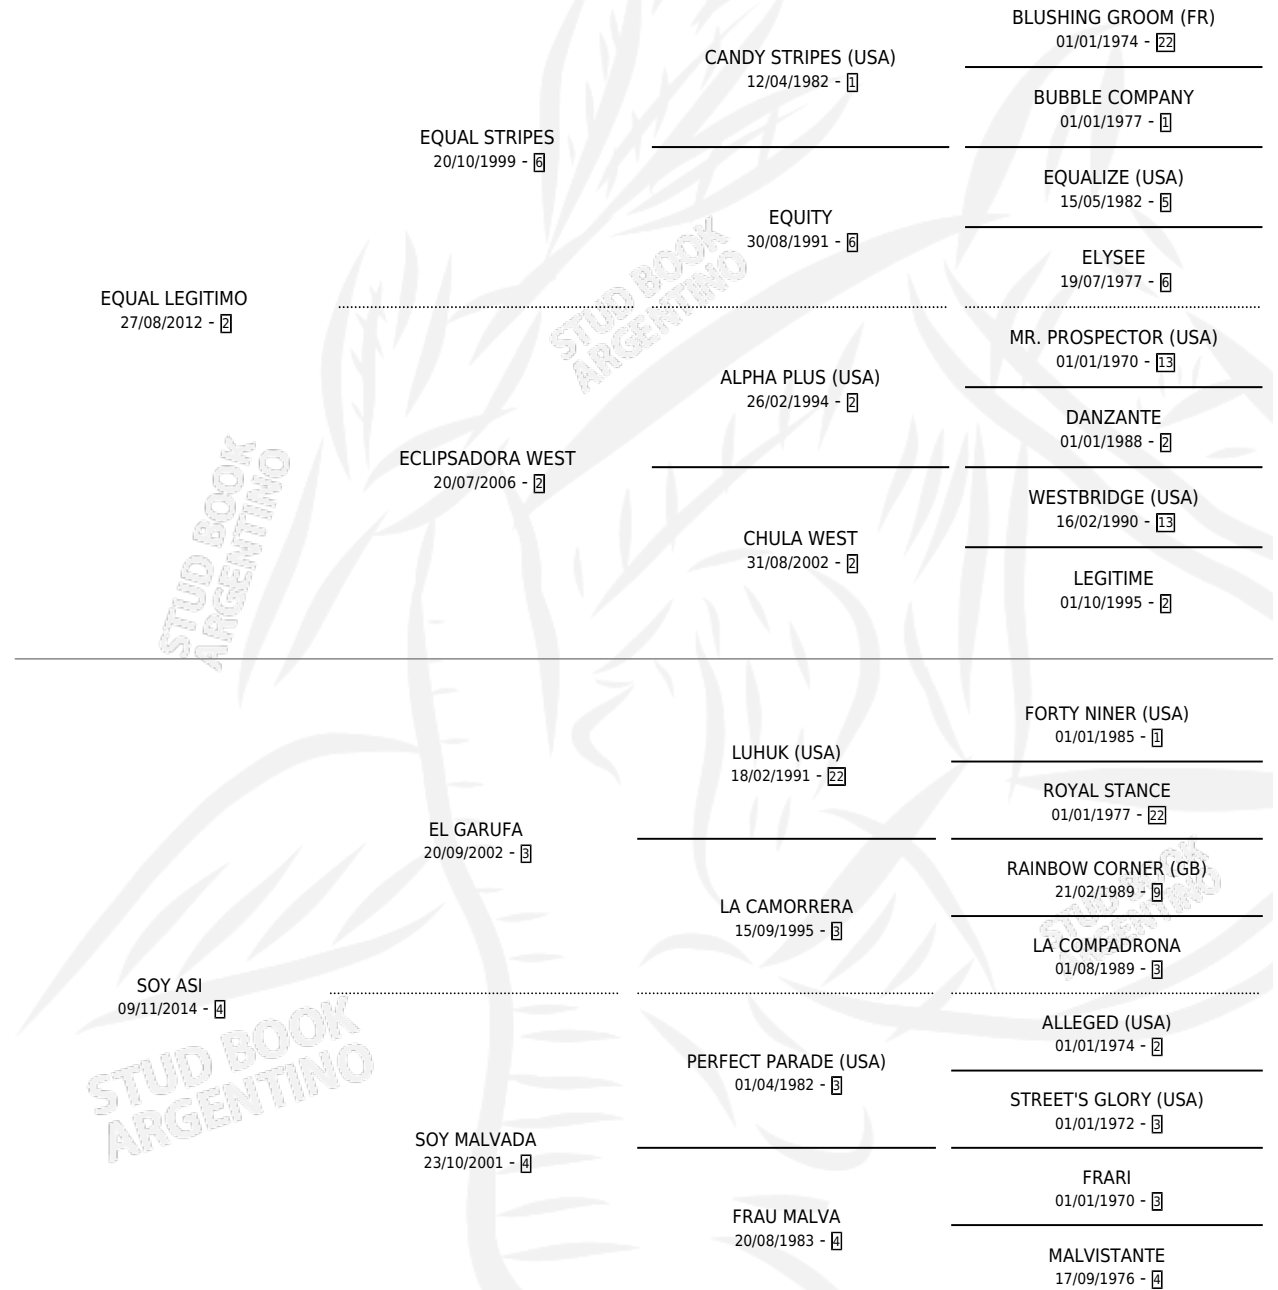

SOY EQUAL

por EQUAL LEGITIMO y SOY ASI por EL GARUFA

Argentina · Hembra · Zaino · SP · 03/11/2020
Familia 4-b · Volumen 44

ESTADO

TIPIFICACIÓN SANGUÍNEA	X
TIPIFICACIÓN POR ADN	✓
PASAPORTE	✓
IDENTIFICACIÓN POR MICROCHIP	✓
REPRODUCTOR	X

Lugar de nacimiento: Los Desagues

Criador: Garnica Gonzalo Martin

PEDIGREE

SOY EQUAL

Datos oficiales del Stud Book Argentino

Documento generado el 09/05/2026

studbook.org.ar