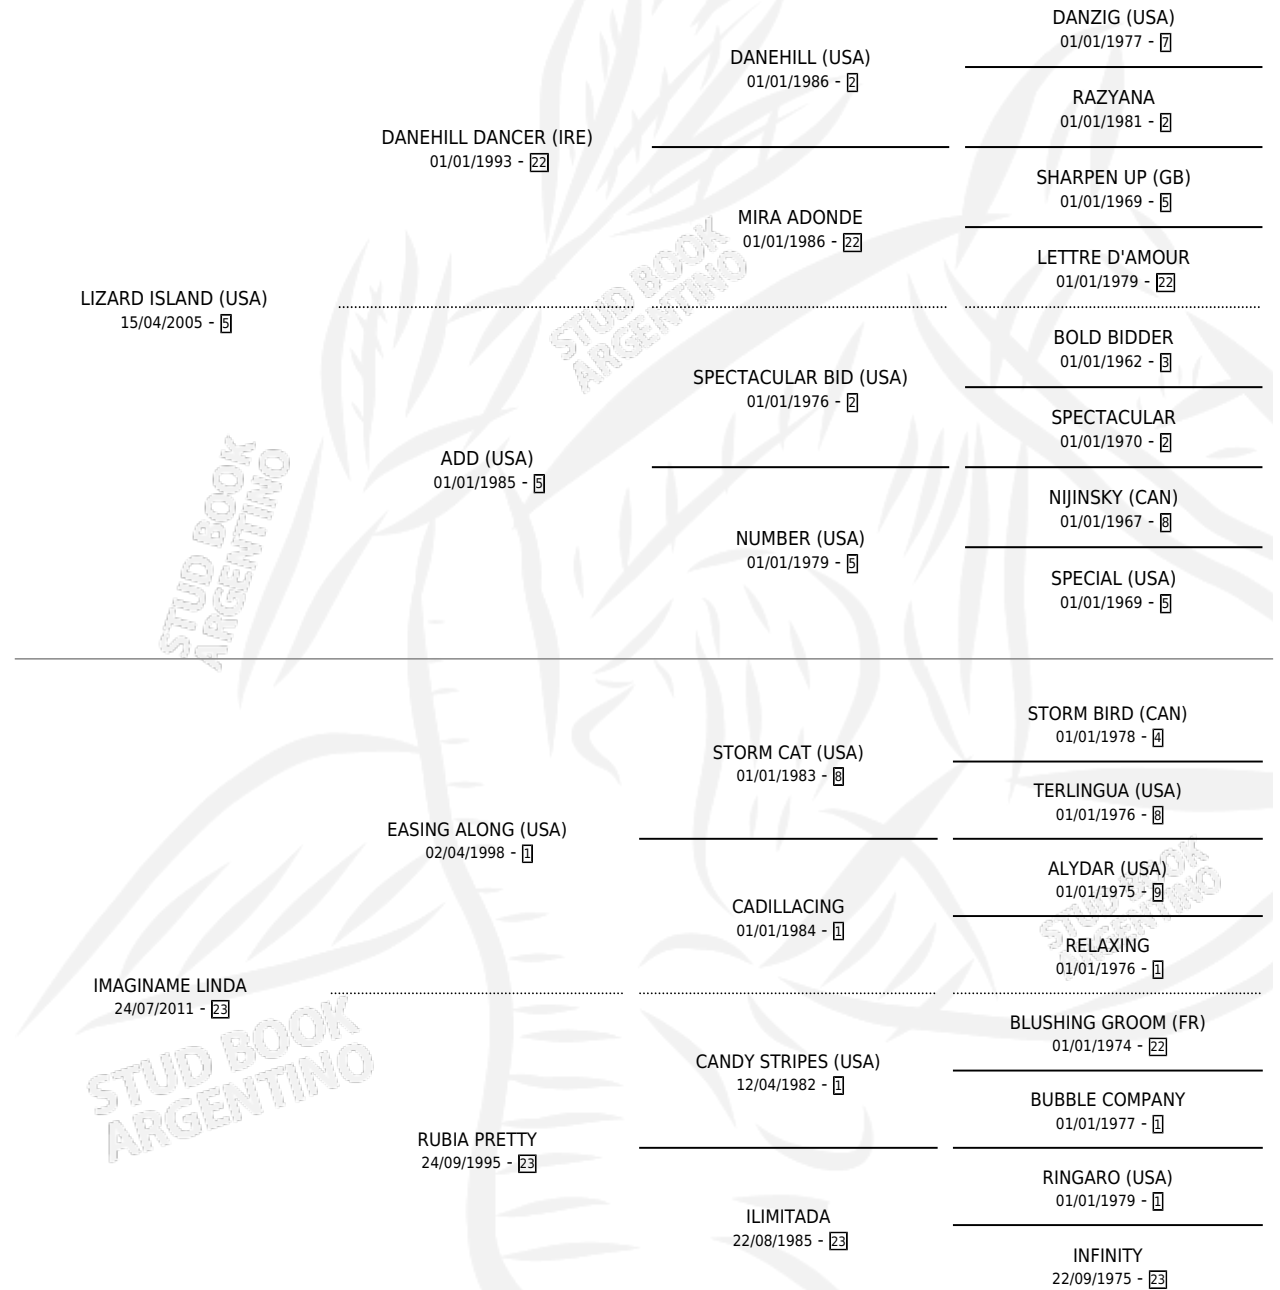

ILL DIABOLO

por LIZARD ISLAND (USA) y IMAGINAME LINDA por
EASING ALONG (USA)

Argentina · Macho · Alazan · SP · 17/09/2020
Familia 23-a · Volumen 44

ESTADO

TIPIFICACIÓN SANGUÍNEA	X
TIPIFICACIÓN POR ADN	✓
PASAPORTE	✓
IDENTIFICACIÓN POR MICROCHIP	✓
REPRODUCTOR	X

Lugar de nacimiento: Costa Del Rio
Criador: La Pasion

PEDIGREE