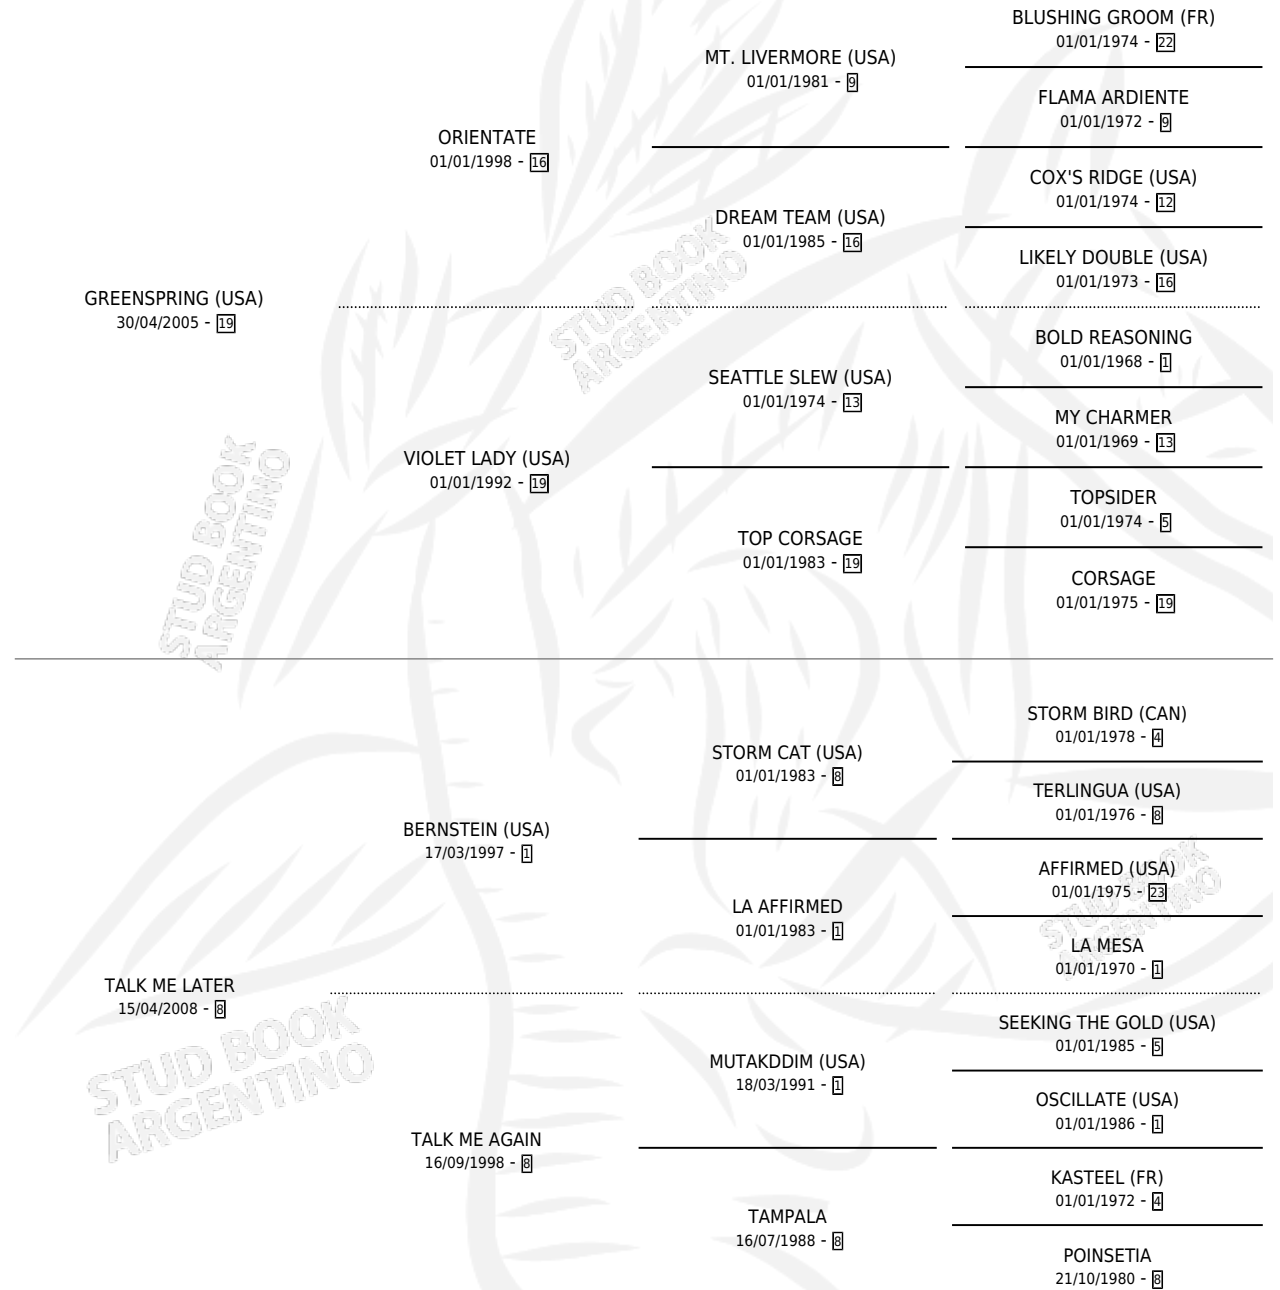

CHE SARASA

por **GREENSPRING (USA)** y **TALK ME LATER** por **BERNSTEIN (USA)**

Argentina · Macho · Zaino · SP · 13/09/2020
Familia 8-g · Volumen 44

ESTADO

TIPIFICACIÓN SANGUÍNEA	X
TIPIFICACIÓN POR ADN	✓
PASAPORTE	✓
IDENTIFICACIÓN POR MICROCHIP	✓
REPRODUCTOR	X

Lugar de nacimiento: Costa Del Rio
Criador: Losinno Patricio Francisco

PEDIGREE