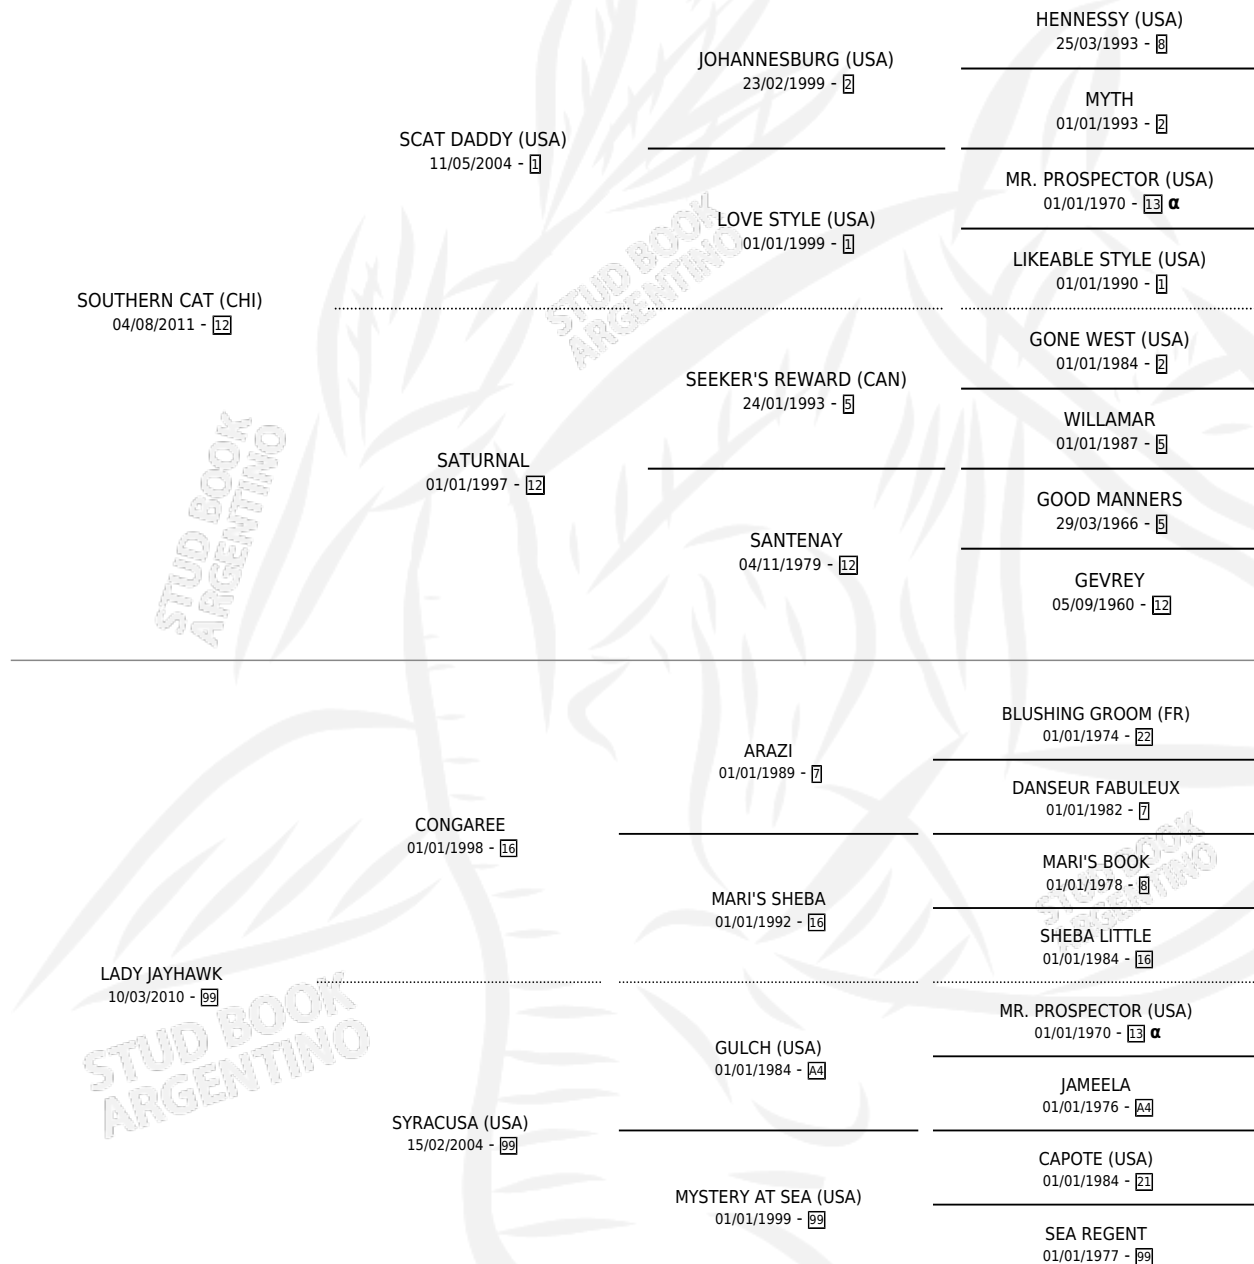

GRACEA

por SOUTHERN CAT (CHI) y LADY JAYHAWK por
CONGAREE

Argentina · Hembra · Alazan · SP · 28/07/2020
Familia 99 · Volumen 44

ESTADO

TIPIFICACIÓN SANGUÍNEA	X
TIPIFICACIÓN POR ADN	X
PASAPORTE	X
IDENTIFICACIÓN POR MICROCHIP	X
REPRODUCTOR	X

Lugar de nacimiento: Costa Del Rio
Criador: Muñiz Juan Luis

PEDIGREE

INBREEDING : α

GRACEA

Datos oficiales del Stud Book Argentino

Documento generado el 03/05/2026

studbook.org.ar