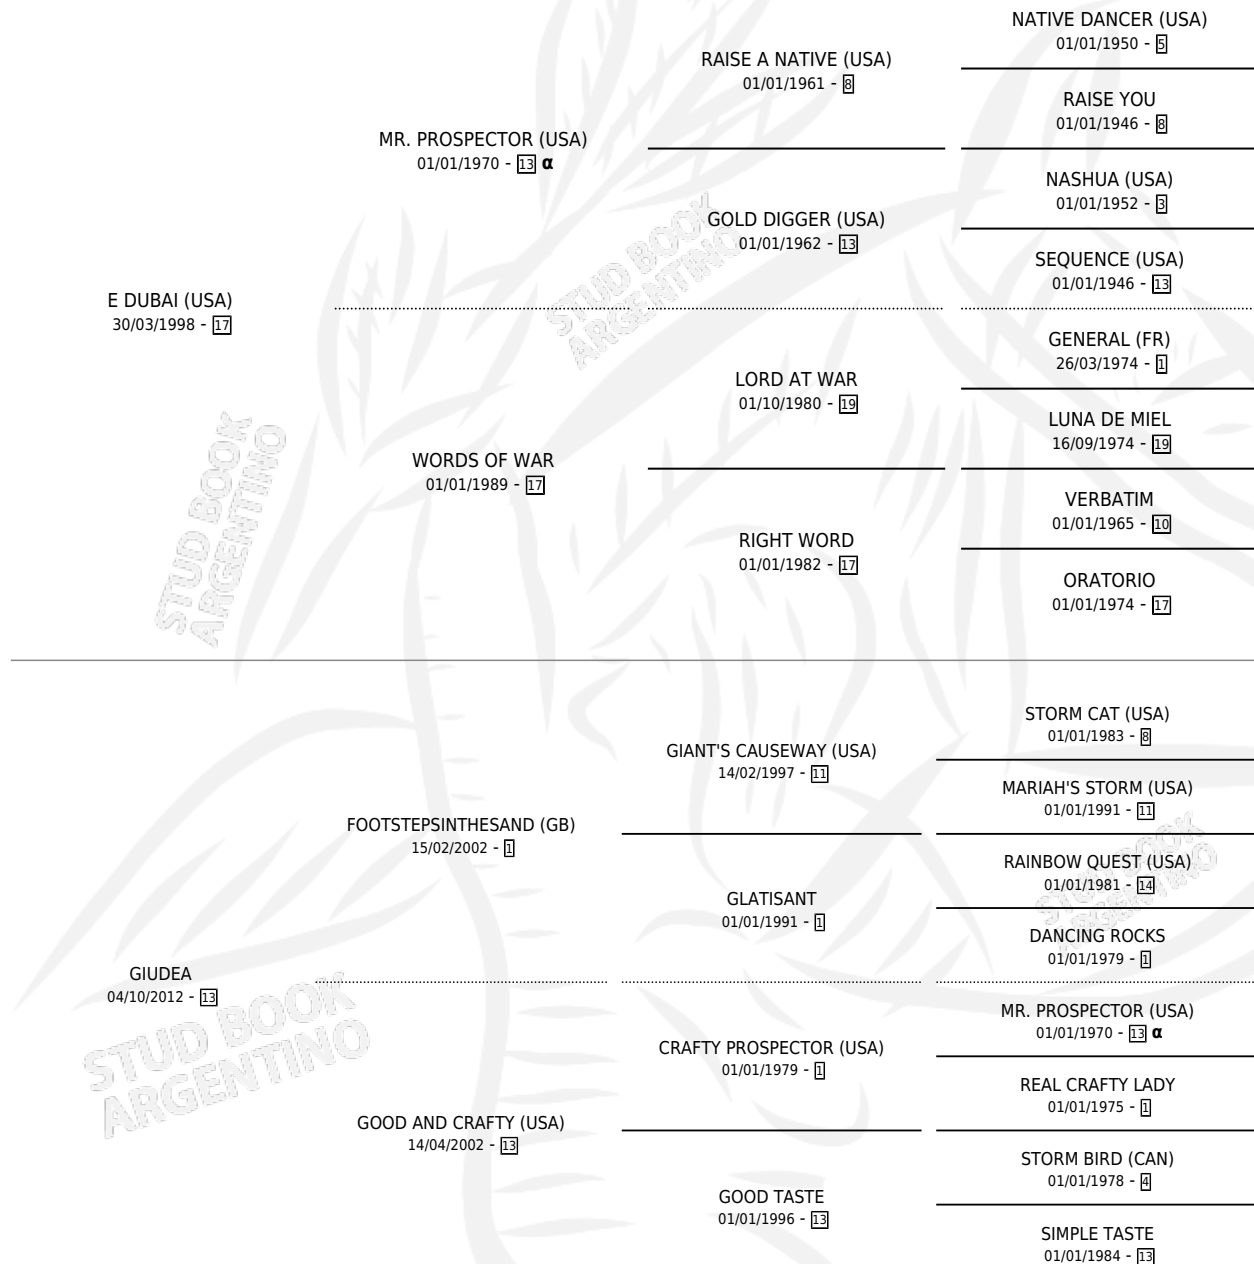

KID DUBAI

por E DUBAI (USA) y GIUDEA por FOOTSTEPSINTHESAND (GB)

Argentina · Macho · Zaino · SP · 28/07/2020
Familia 13-c · Volumen 44

ESTADO

TIPIFICACIÓN SANGUÍNEA	X
TIPIFICACIÓN POR ADN	✓
PASAPORTE	✓
IDENTIFICACIÓN POR MICROCHIP	✓
REPRODUCTOR	X

Lugar de nacimiento: Costa Del Rio
Criador: Salguero Sebastian Gabriel

PEDIGREE

INBREEDING : α

CAMPAÑA

Solo carreras oficiales de Argentina

POR EDAD

EDAD	CC	1°	2°	3°	4°	5°	NP	CLC	CLG	CLCG1	CLGG1	IMPORTE	GANANCIA / CC
2 AÑOS	1	1	0	0	0	0	0	1	1	0	0	\$800,000	\$800,000
3 AÑOS	2	1	1	0	0	0	0	0	0	0	0	\$2,296,000	\$1,148,000
4 AÑOS	5	0	0	0	0	3	2	0	0	0	0	\$919,000	\$183,800
TOTALES	8	2	1	0	0	3	2	1	1	0	0	\$4,015,000	\$501,875
%		25.0%	12.5%	0.0%	0.0%	37.5%	25.0%	12.5%	100%	0.0%	0.0%		

Ganador de 2 carreras en La Plata debutando - \$4,015,000, a los 2 y 3 años, incluso Clasico Precoces (2020) (clasificatorio) (3° Turno).

POR DISTANCIA

HIPODROMO	CC	1°	2°	3°	4°	5°	NP	CLC	CLG	CLCG1	CLGG1	IMPORTE
LA PLATA	7	2	1	0	0	3	1	0	0	0	0	\$3,895,000
1200 MTS	3	1	1	0	0	1	0	0	0	0	0	\$2,572,000
1400 MTS	2	0	0	0	0	2	0	0	0	0	0	\$474,000
2000 MTS	1	0	0	0	0	0	1	0	0	0	0	\$49,000
800 MTS	1	1	0	0	0	0	0	0	0	0	0	\$800,000
PALERMO	1	0	0	0	0	0	1	0	0	0	0	\$120,000
1200 MTS	1	0	0	0	0	0	1	0	0	0	0	\$120,000