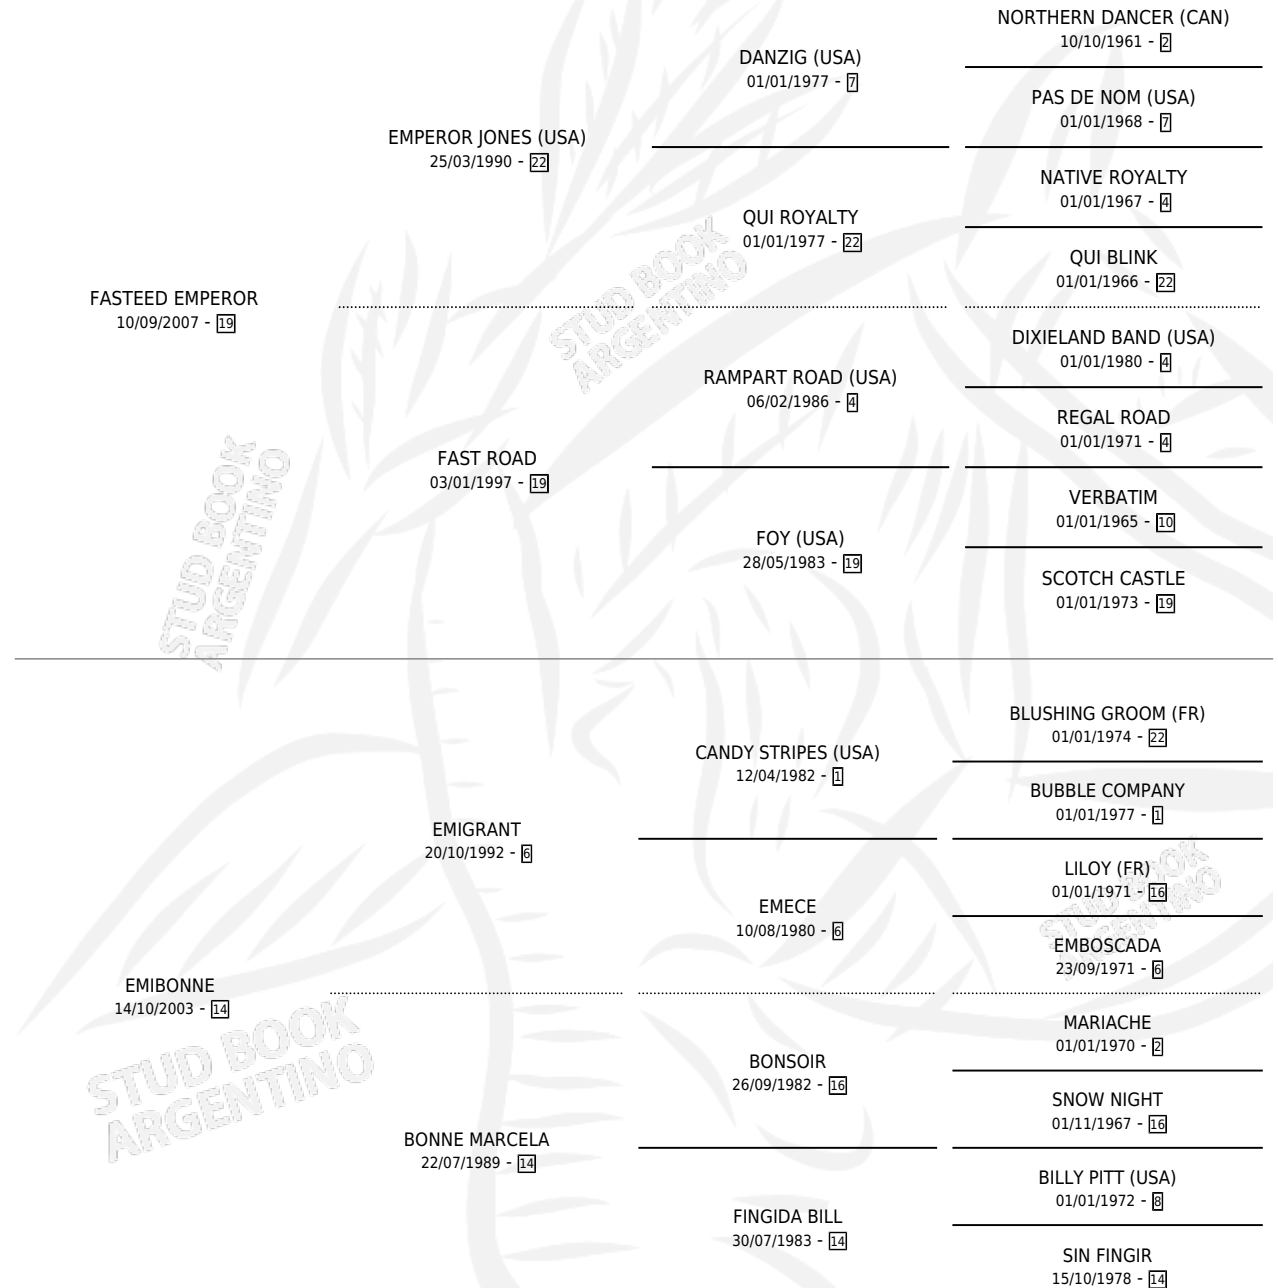

APRIL EMPRESS

por FASTEED EMPEROR y EMIBONNE por EMIGRANT

Argentina · Hembra · Alazan · SP · 08/11/2020
Familia 14-f · Volumen 44

ESTADO

TIPIFICACIÓN SANGUÍNEA	X
TIPIFICACIÓN POR ADN	X
PASAPORTE	X
IDENTIFICACIÓN POR MICROCHIP	X
REPRODUCTOR	X

Lugar de nacimiento: Mabel Leonor

Criador: Sarquiz Jose Alberto

PEDIGREE