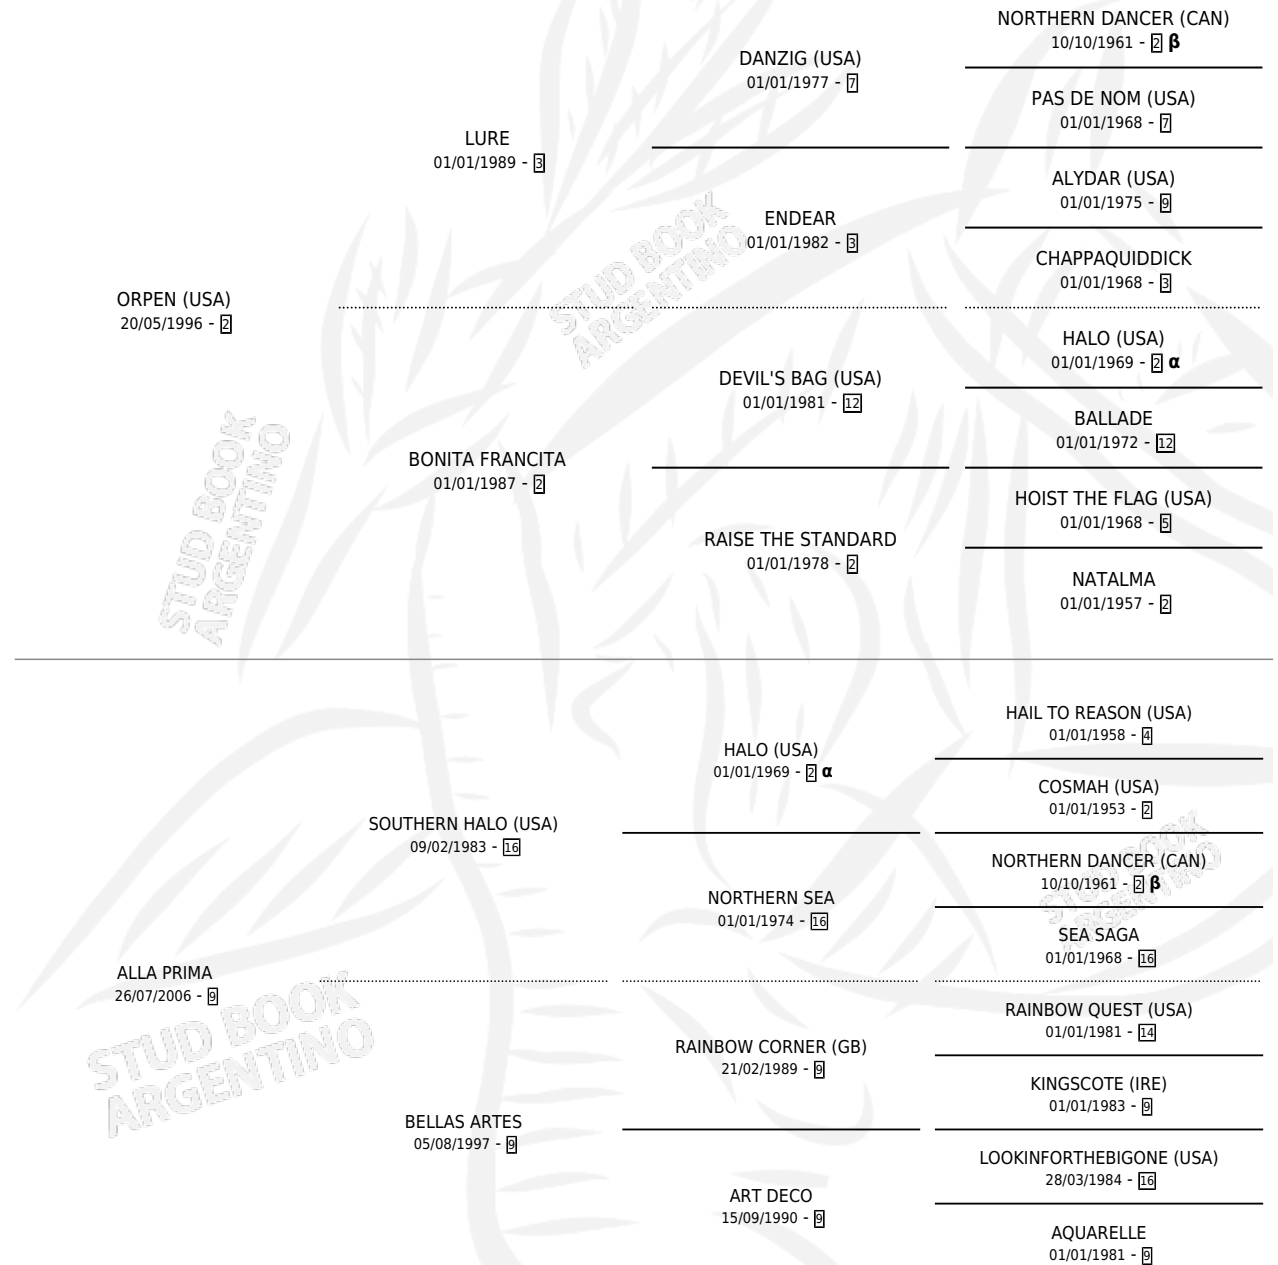

AGUATINTA

por **ORPEN (USA)** y **ALLA PRIMA** por **SOUTHERN HALO (USA)**

Argentina · Hembra · Zaino · SP · 22/10/2020
Familia 9-g · Volumen 44

ESTADO

TIPIFICACIÓN SANGUÍNEA	X
TIPIFICACIÓN POR ADN	✓
PASAPORTE	✓
IDENTIFICACIÓN POR MICROCHIP	✓
REPRODUCTOR	X

Lugar de nacimiento: Santa Ines
Criador: Santa Ines

PEDIGREE

INBREEDING : α,β

CAMPAÑA

Solo carreras oficiales de Argentina

POR EDAD

EDAD	CC	1°	2°	3°	4°	5°	NP	CLC	CLG	CLCG1	CLGG1	IMPORTE	GANANCIA / CC
3 AÑOS	2	0	0	0	0	0	2	0	0	0	0	\$40,000	\$20,000
4 AÑOS	3	0	1	0	1	0	1	0	0	0	0	\$997,500	\$332,500
5 AÑOS	4	1	0	1	0	1	1	0	0	0	0	\$3,750,000	\$937,500
TOTALES	9	1	1	1	1	1	4	0	0	0	0	\$4,787,500	\$531,944
%		11.1%	11.1%	11.1%	11.1%	11.1%	44.4%	0.0%	0.0%	0.0%	0.0%		

Ganadora en Palermo - \$4,787,500, a los 5 años.

POR DISTANCIA

HIPODROMO	CC	1°	2°	3°	4°	5°	NP	CLC	CLG	CLG1	CLGG1	IMPORTE
PALERMO	8	1	1	1	1	1	3	0	0	0	0	\$4,787,500
1000 MTS	4	0	1	1	0	1	1	0	0	0	0	\$1,432,500
1100 MTS	3	1	0	0	1	0	1	0	0	0	0	\$3,315,000
1600 MTS	1	0	0	0	0	0	1	0	0	0	0	\$40,000
SAN ISIDRO	1	0	0	0	0	0	1	0	0	0	0	\$0
1400 MTS	1	0	0	0	0	0	1	0	0	0	0	\$0