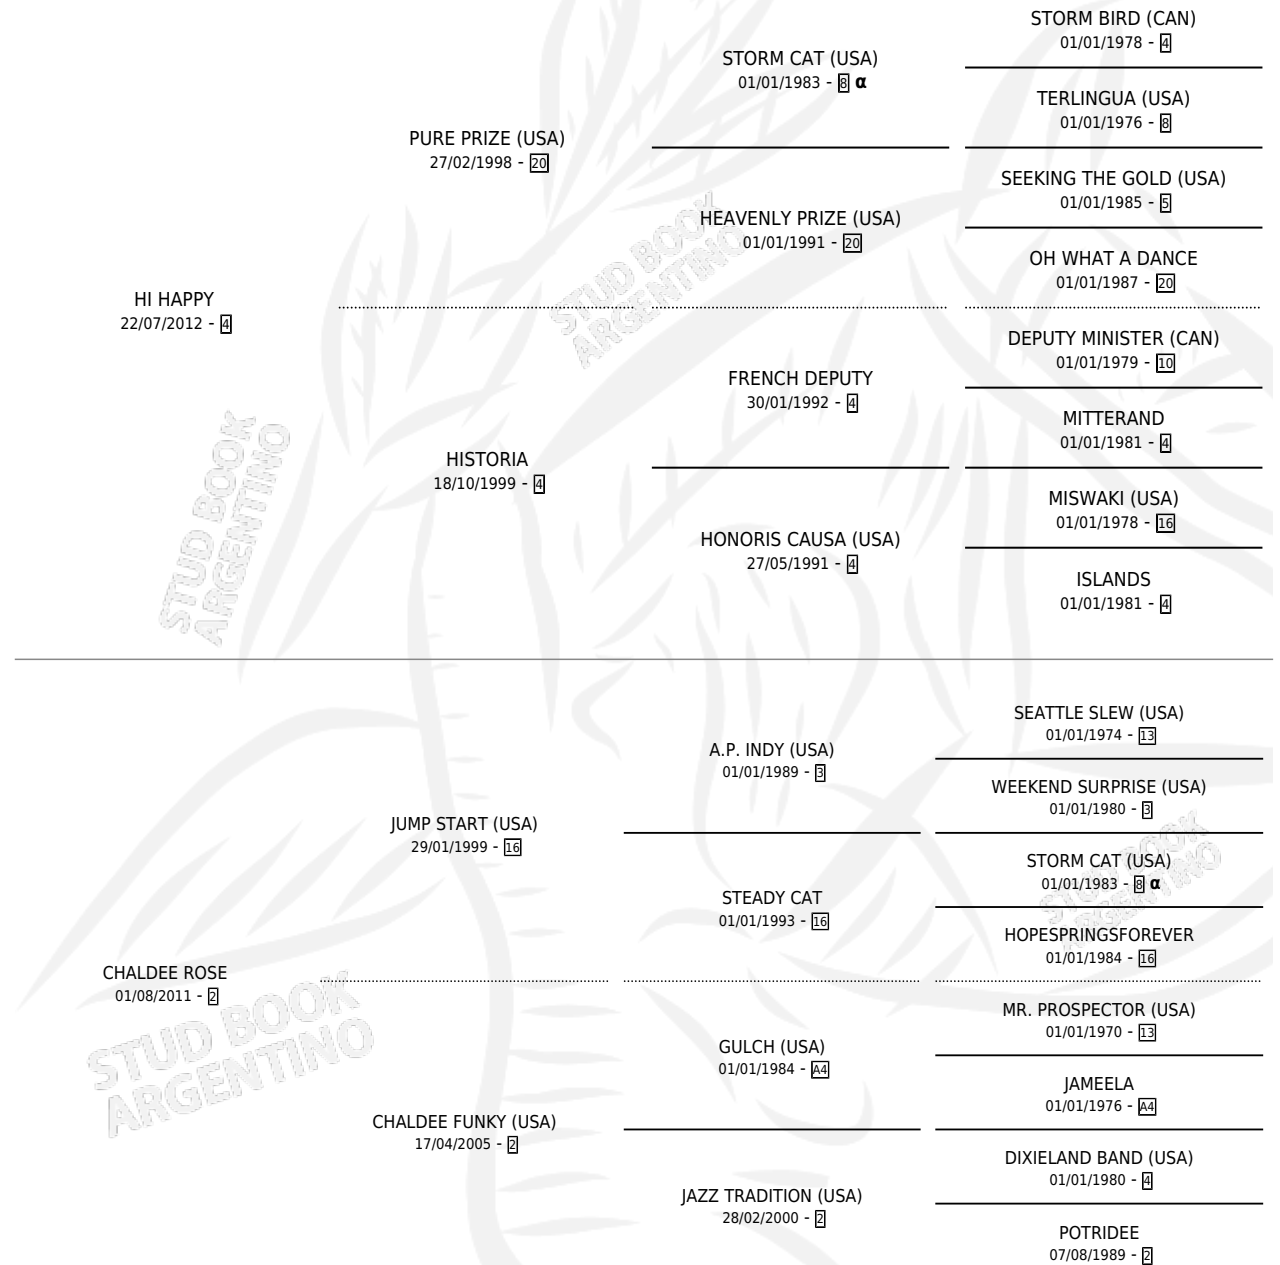

CHALKI

por HI HAPPY y CHALDEE ROSE por JUMP START (USA)

Argentina · Macho · Zaino · SP · 06/08/2020
Familia 2-u · Volumen 44

ESTADO

TIPIFICACIÓN SANGUÍNEA	X
TIPIFICACIÓN POR ADN	✓
PASAPORTE	✓
IDENTIFICACIÓN POR MICROCHIP	✓
REPRODUCTOR	X

Lugar de nacimiento: Santa Ines
Criador: Santa Ines

PEDIGREE

INBREEDING : α

EXPORTACIÓN / IMPORTACIÓN

FECHA	MOVIMIENTO	PAÍS
23/11/2022	EXPORTADO	URUGUAY

CHALKI

Datos oficiales del Stud Book Argentino

Documento generado el 02/05/2026