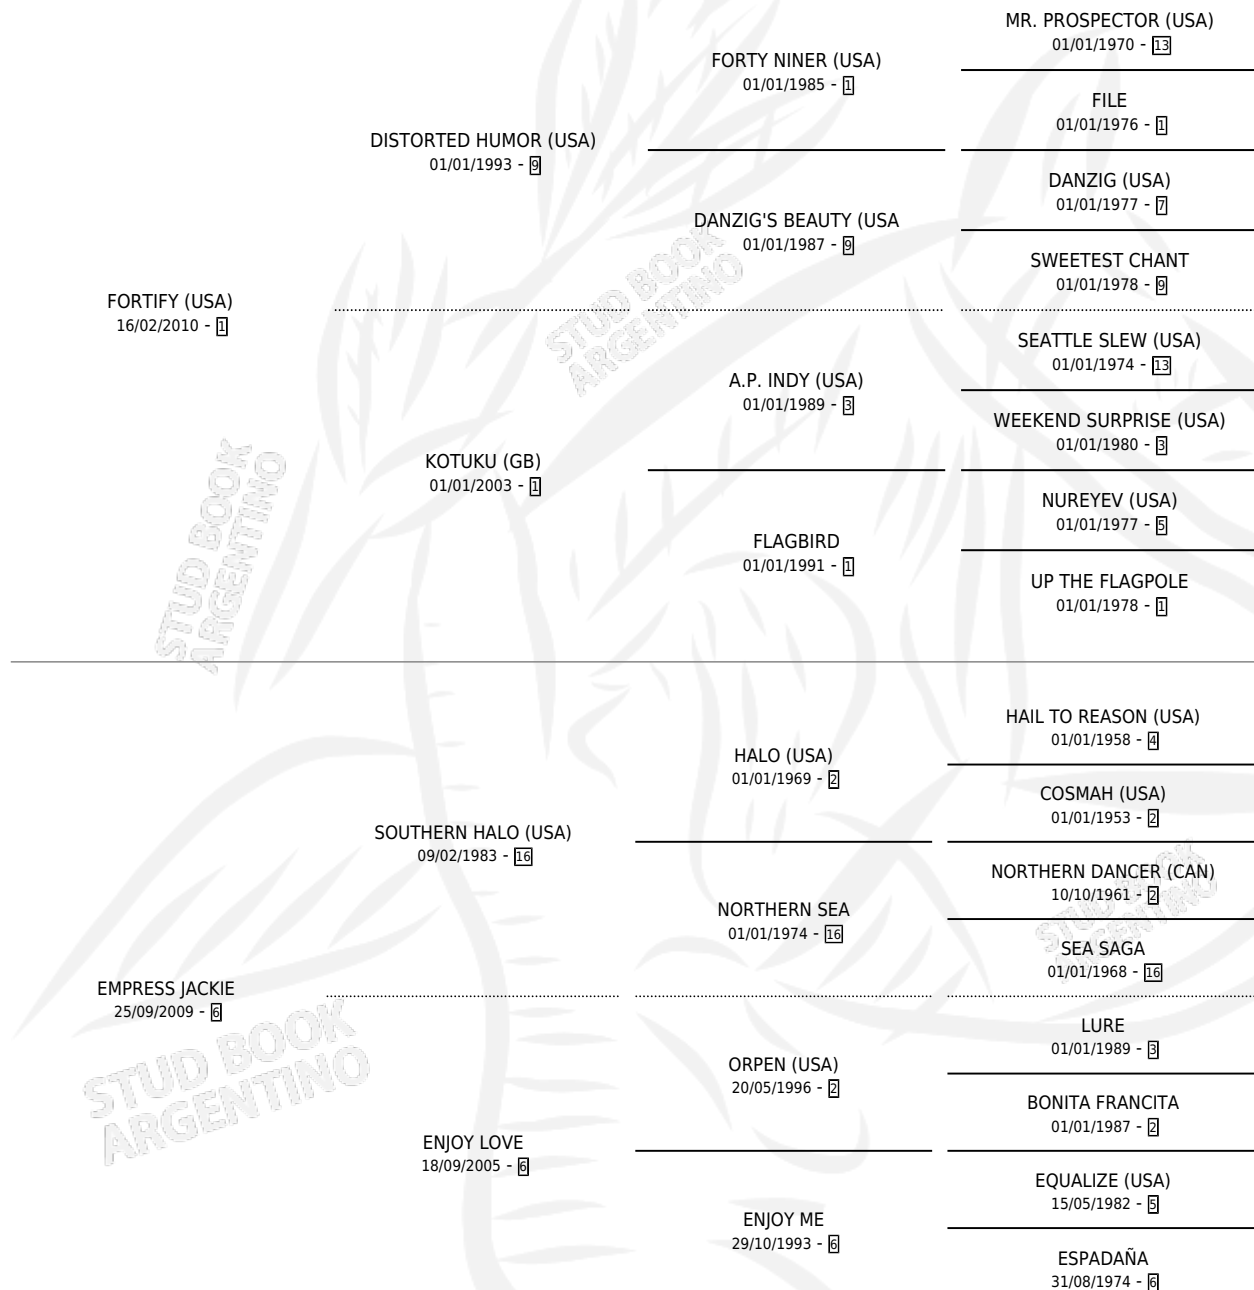

EMPEROR JACK

por FORTIFY (USA) y EMPRESS JACKIE por SOUTHERN HALO (USA)

Argentina · Macho · Zaino · SP · 18/10/2020
Familia 6-f · Volumen 44

ESTADO

TIPIFICACIÓN SANGUÍNEA	X
TIPIFICACIÓN POR ADN	✓
PASAPORTE	✓
IDENTIFICACIÓN POR MICROCHIP	✓
REPRODUCTOR	X

Lugar de nacimiento: Santa Ines
Criador: Santa Ines

PEDIGREE