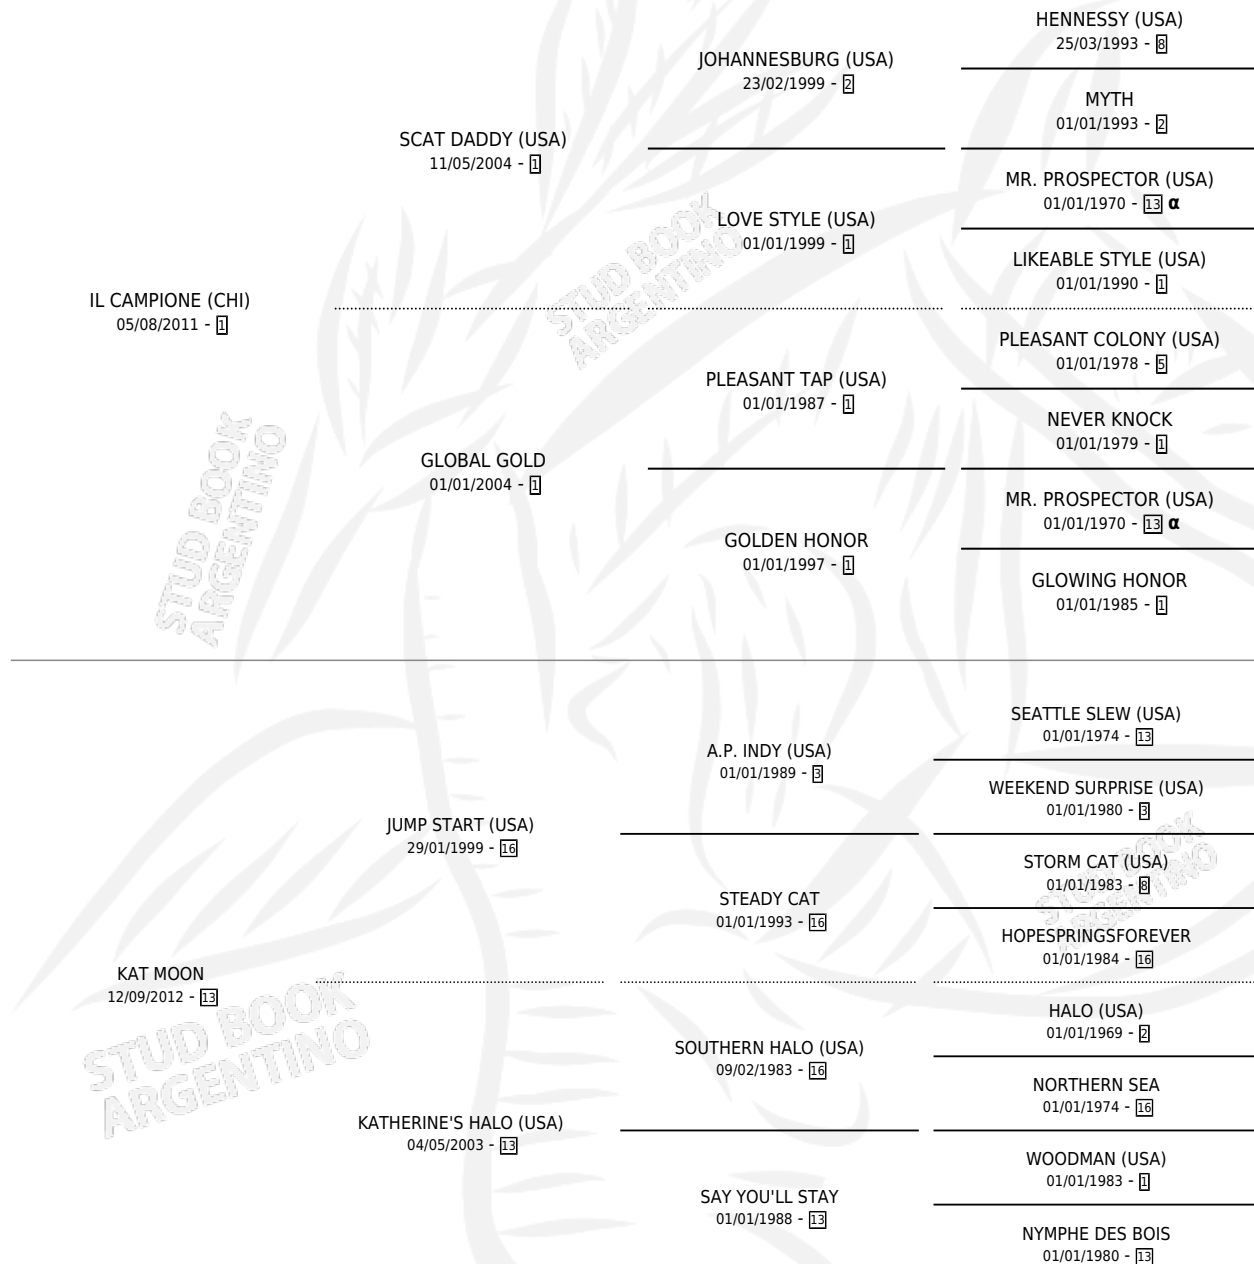

KILDANGAN

por **IL CAMPIONE (CHI)** y **KAT MOON** por **JUMP START (USA)**

Argentina · Macho · Zaino · SP · 14/10/2020
Familia 13 · Volumen 44

ESTADO

TIPIFICACIÓN SANGUÍNEA	X
TIPIFICACIÓN POR ADN	✓
PASAPORTE	✓
IDENTIFICACIÓN POR MICROCHIP	✓
REPRODUCTOR	X

Lugar de nacimiento: Santa Ines
Criador: Santa Ines

PEDIGREE

INBREEDING : α

EXPORTACIÓN / IMPORTACIÓN

FECHA	MOVIMIENTO	PAÍS
03/11/2022	EXPORTADO	URUGUAY

KILDANGAN

Datos oficiales del Stud Book Argentino

Documento generado el 24/04/2026