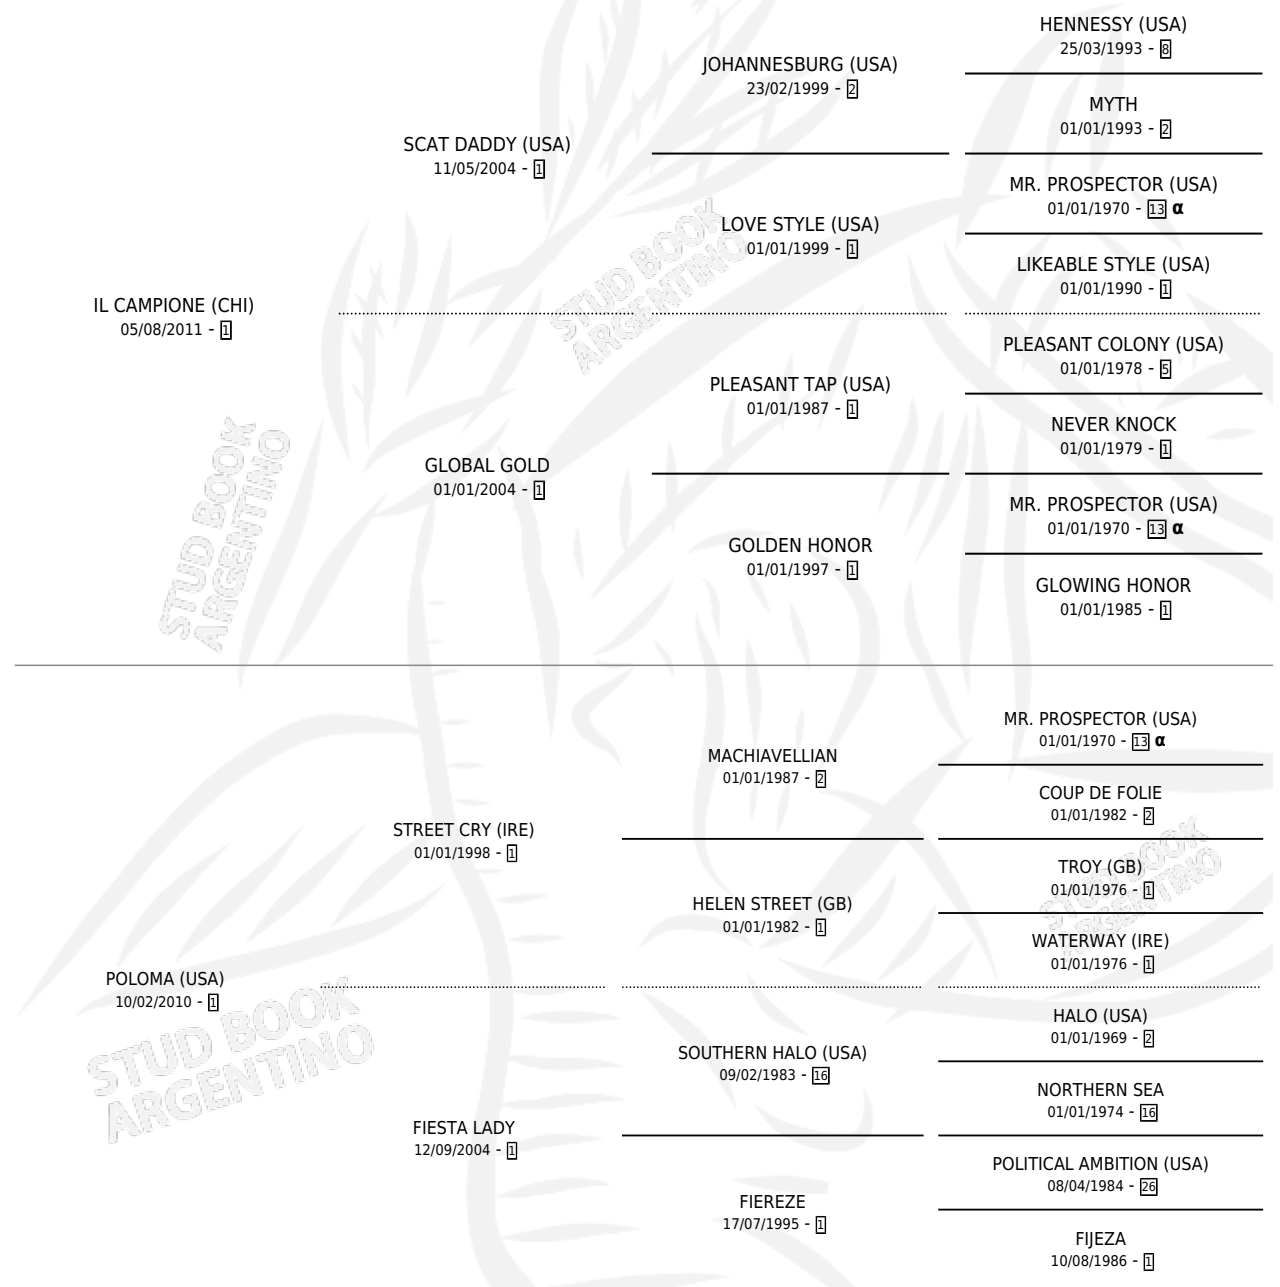

FILARMONICO

por **IL CAMPIONE (CHI)** y **POLOMA (USA)** por **STREET CRY (IRE)**

Argentina · Macho · Zaino · SP · 14/09/2020
Familia 1-w · Volumen 44

ESTADO

TIPIFICACIÓN SANGUÍNEA	X
TIPIFICACIÓN POR ADN	✓
PASAPORTE	✓
IDENTIFICACIÓN POR MICROCHIP	✓
REPRODUCTOR	X

Lugar de nacimiento: Santa Ines
Criador: Santa Ines

PEDIGREE

INBREEDING : α

FILARMONICO

Datos oficiales del Stud Book Argentino

Documento generado el 07/05/2026

studbook.org.ar