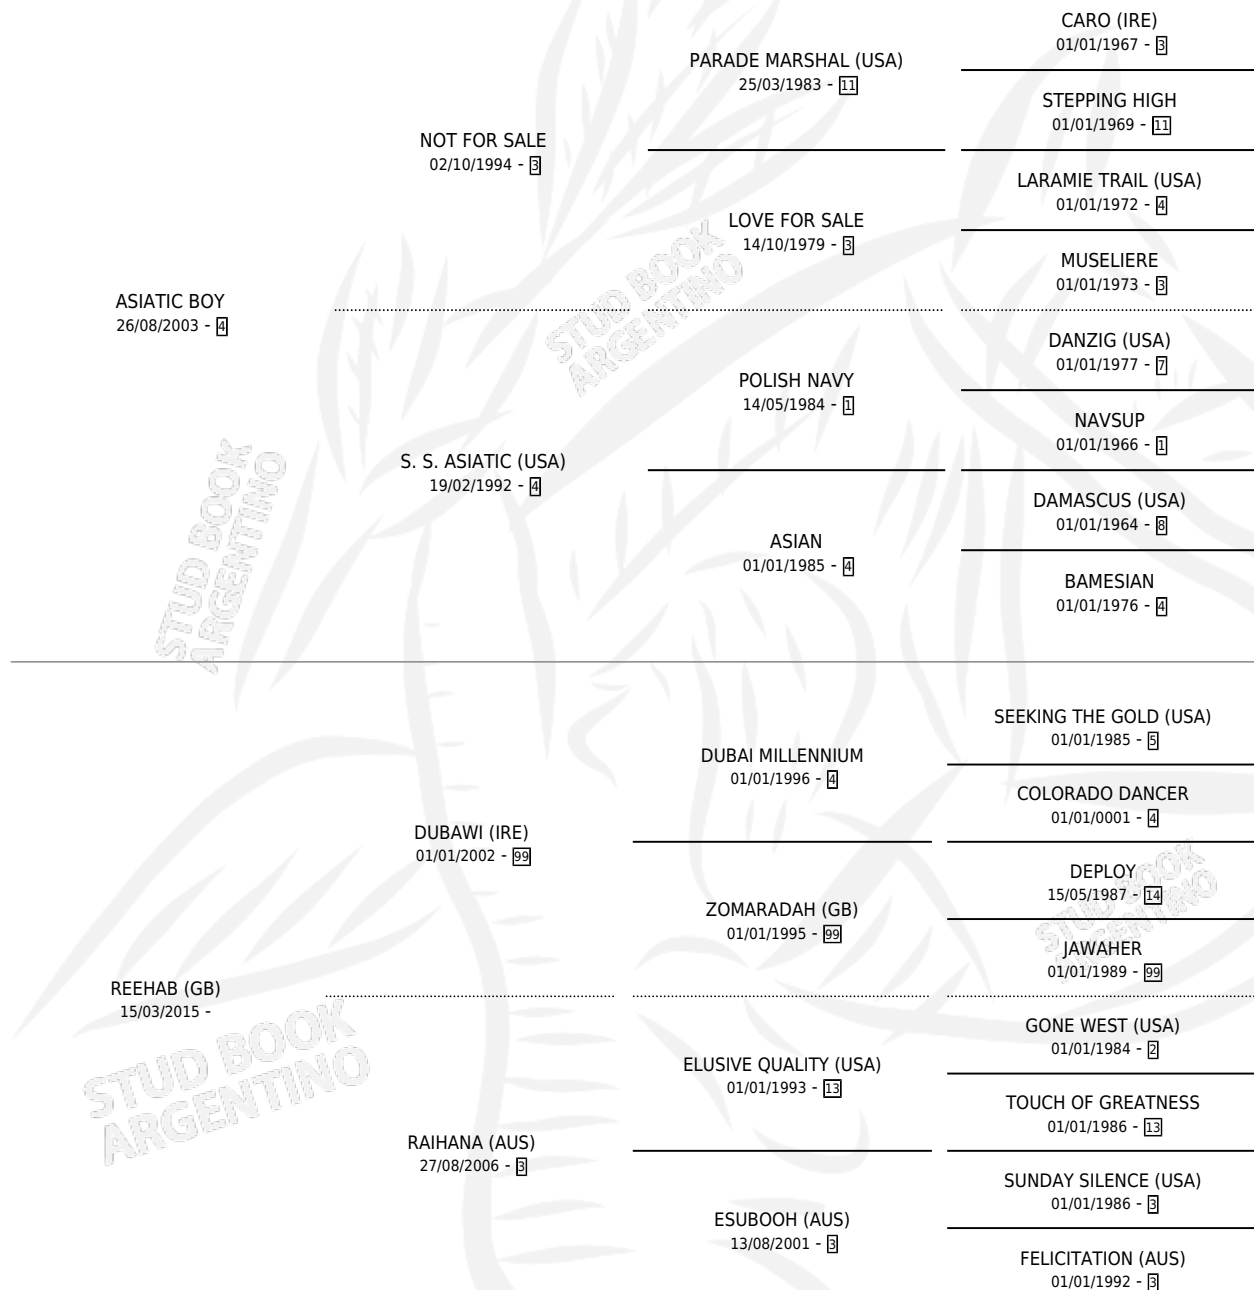

RAGEES

por ASIATIC BOY y REEHAB (GB) por DUBAWI (IRE)

Argentina · Macho · Alazan · SP · 19/08/2020
Familia · Volumen 44

ESTADO

TIPIFICACIÓN SANGUÍNEA	X
TIPIFICACIÓN POR ADN	✓
PASAPORTE	✓
IDENTIFICACIÓN POR MICROCHIP	✓
REPRODUCTOR	X

Lugar de nacimiento: Wilgerbosdrift Argentina
Criador: Phalaris S.R.L.

PEDIGREE

RAGEES

Datos oficiales del Stud Book Argentino

Documento generado el 28/04/2026

studbook.org.ar