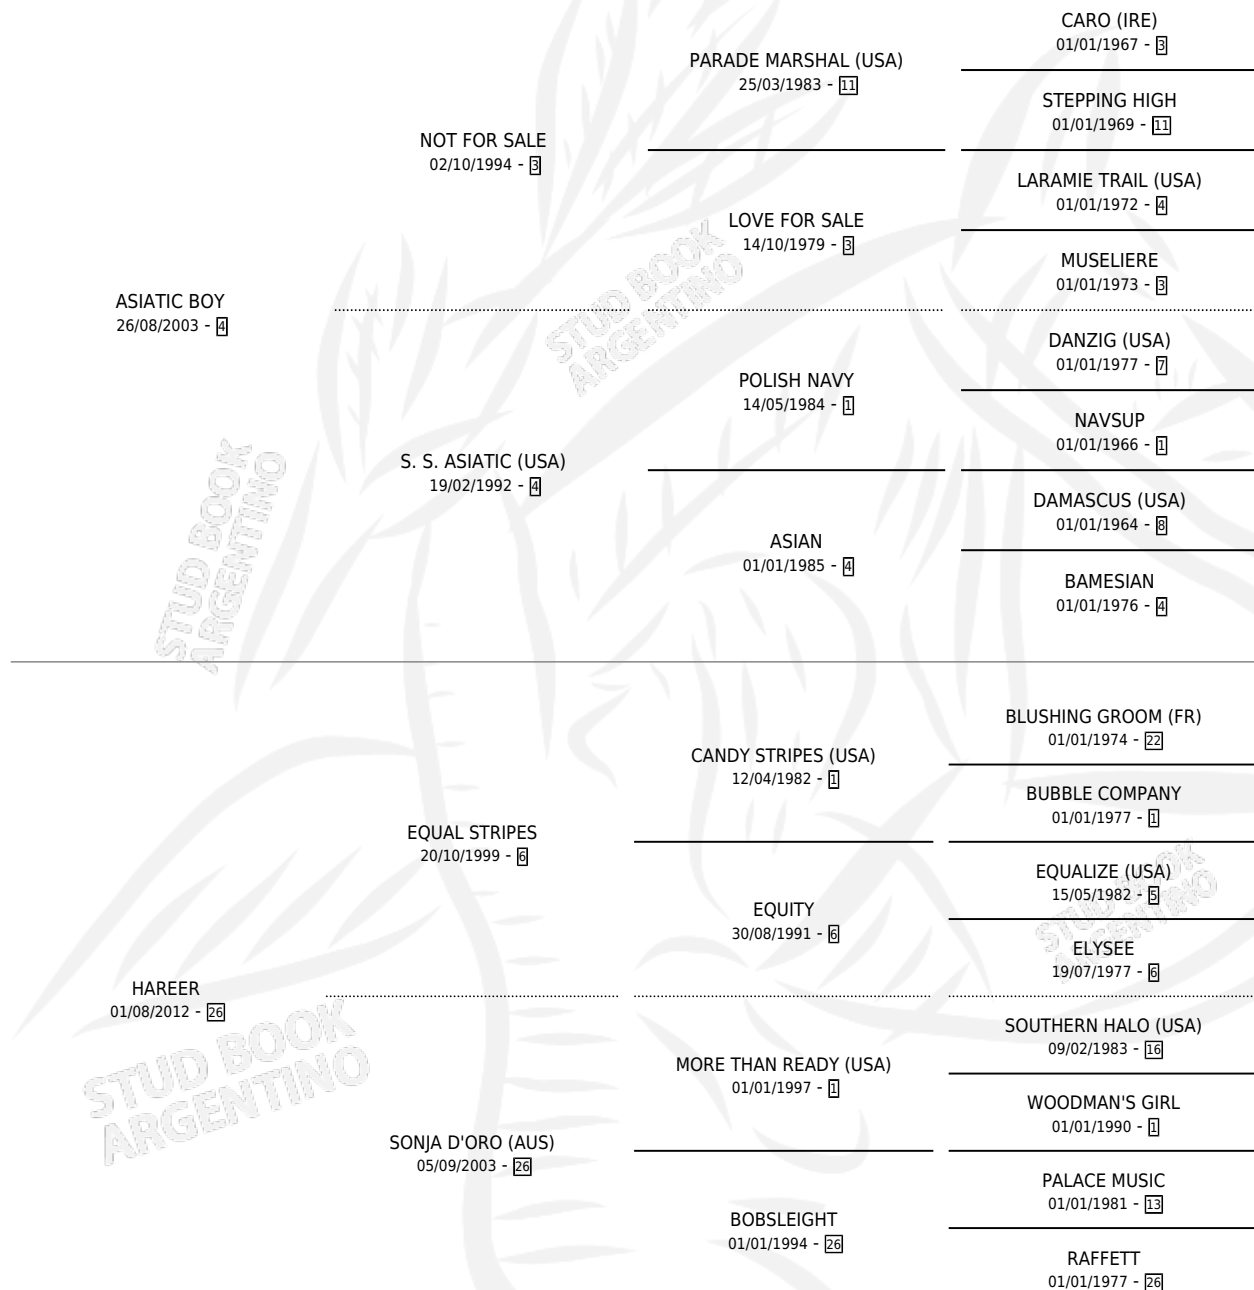

EL CLAVELITO

por ASIATIC BOY y HAREER por EQUAL STRIPES

Argentina · Macho · Zaino Colorado · SP · 27/09/2020
Familia 26 · Volumen 44

ESTADO

TIPIFICACIÓN SANGUÍNEA	X
TIPIFICACIÓN POR ADN	✓
PASAPORTE	✓
IDENTIFICACIÓN POR MICROCHIP	✓
REPRODUCTOR	X

Lugar de nacimiento: Wilgerbosdrift Argentina

Criador: Al Adiyaat Argentina S.A.

PEDIGREE

CAMPAÑA

Solo carreras oficiales de Argentina

POR EDAD

EDAD	CC	1°	2°	3°	4°	5°	NP	CLC	CLG	CLCG1	CLGG1	IMPORTE	GANANCIA / CC
2 AÑOS	12	1	3	2	3	1	2	4	0	1	0	\$2,741,250	\$228,438
3 AÑOS	2	0	0	0	0	0	2	2	0	0	0	\$0	\$0
4 AÑOS	1	0	0	0	0	0	1	0	0	0	0	\$120,000	\$120,000
TOTALES	15	1	3	2	3	1	5	6	0	1	0	\$2,861,250	\$190,750
%		6.7%	20.0%	13.3%	20.0%	6.7%	33.3%	40.0%	0.0%	16.7%	0.0%		