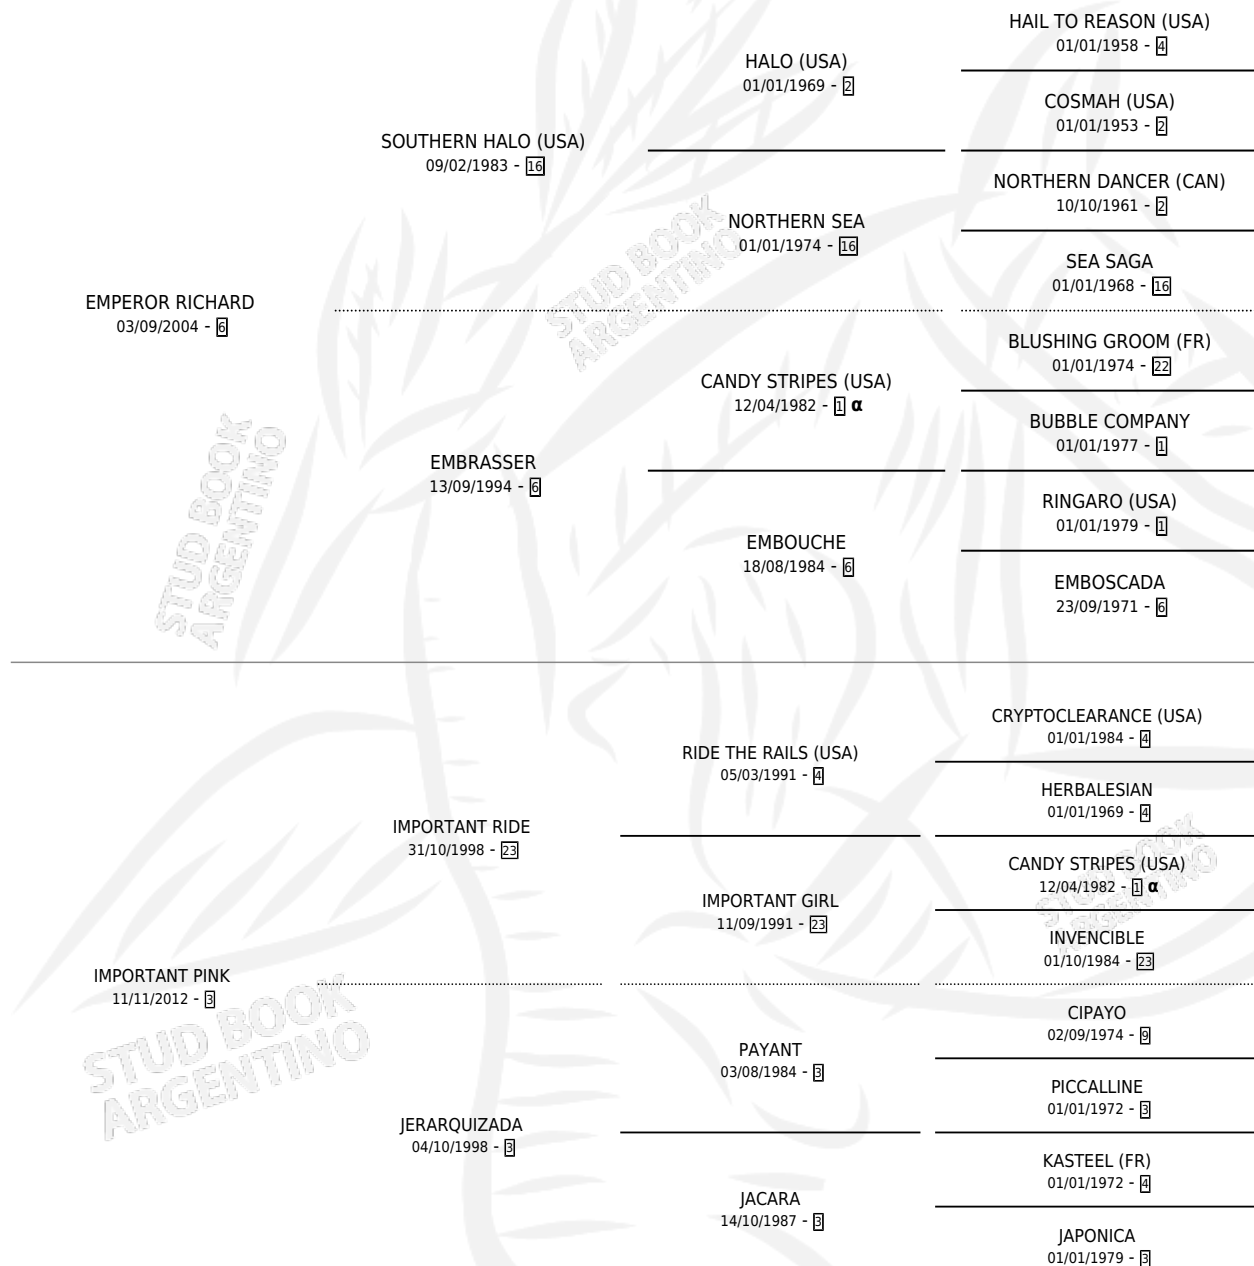

DOÑA ROSA EMPER

por **EMPEROR RICHARD** y **IMPORTANT PINK** por **IMPORTANT RIDE**

Argentina · Hembra · Alazan · SP · 01/09/2020
Familia 3-I · Volumen 44

ESTADO

TIPIFICACIÓN SANGUÍNEA	X
TIPIFICACIÓN POR ADN	✓
PASAPORTE	✓
IDENTIFICACIÓN POR MICROCHIP	✓
REPRODUCTOR	✓

Lugar de nacimiento: Ojos Azules
Criador: Loizate Rosa Adelina

~

HIJOS

	MACHOS	HEMBRAS
1 NACIERON	1	0
SIN ACTUACIONES		

PEDIGREE

INBREEDING : α

CAMPAÑA

Solo carreras oficiales de Argentina