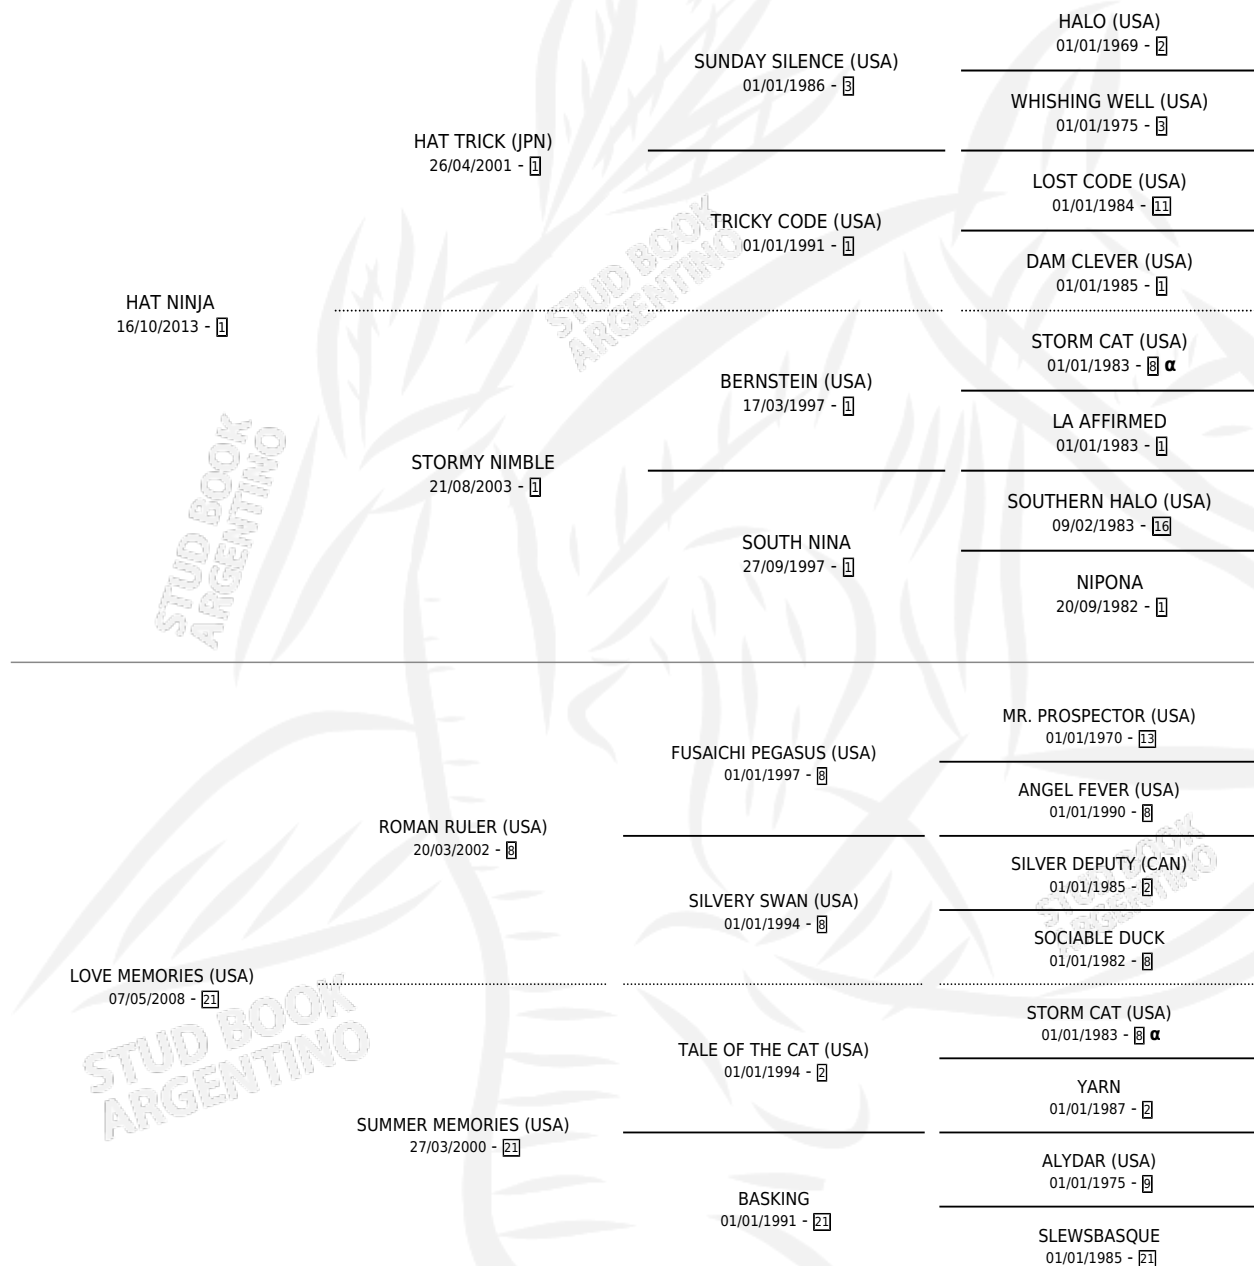

ALPINE NINJA

por HAT NINJA y LOVE MEMORIES (USA) por ROMAN RULER (USA)

Argentina · Hembra · Zaino · SP · 23/10/2020
Familia 21-a · Volumen 44

ESTADO

TIPIFICACIÓN SANGUÍNEA	X
TIPIFICACIÓN POR ADN	✓
PASAPORTE	✓
IDENTIFICACIÓN POR MICROCHIP	✓
REPRODUCTOR	X

Lugar de nacimiento: Los Desagues
Criador: Chenaut

PEDIGREE

INBREEDING : α

ALPINE NINJA

Datos oficiales del Stud Book Argentino

Documento generado el 09/05/2026

studbook.org.ar