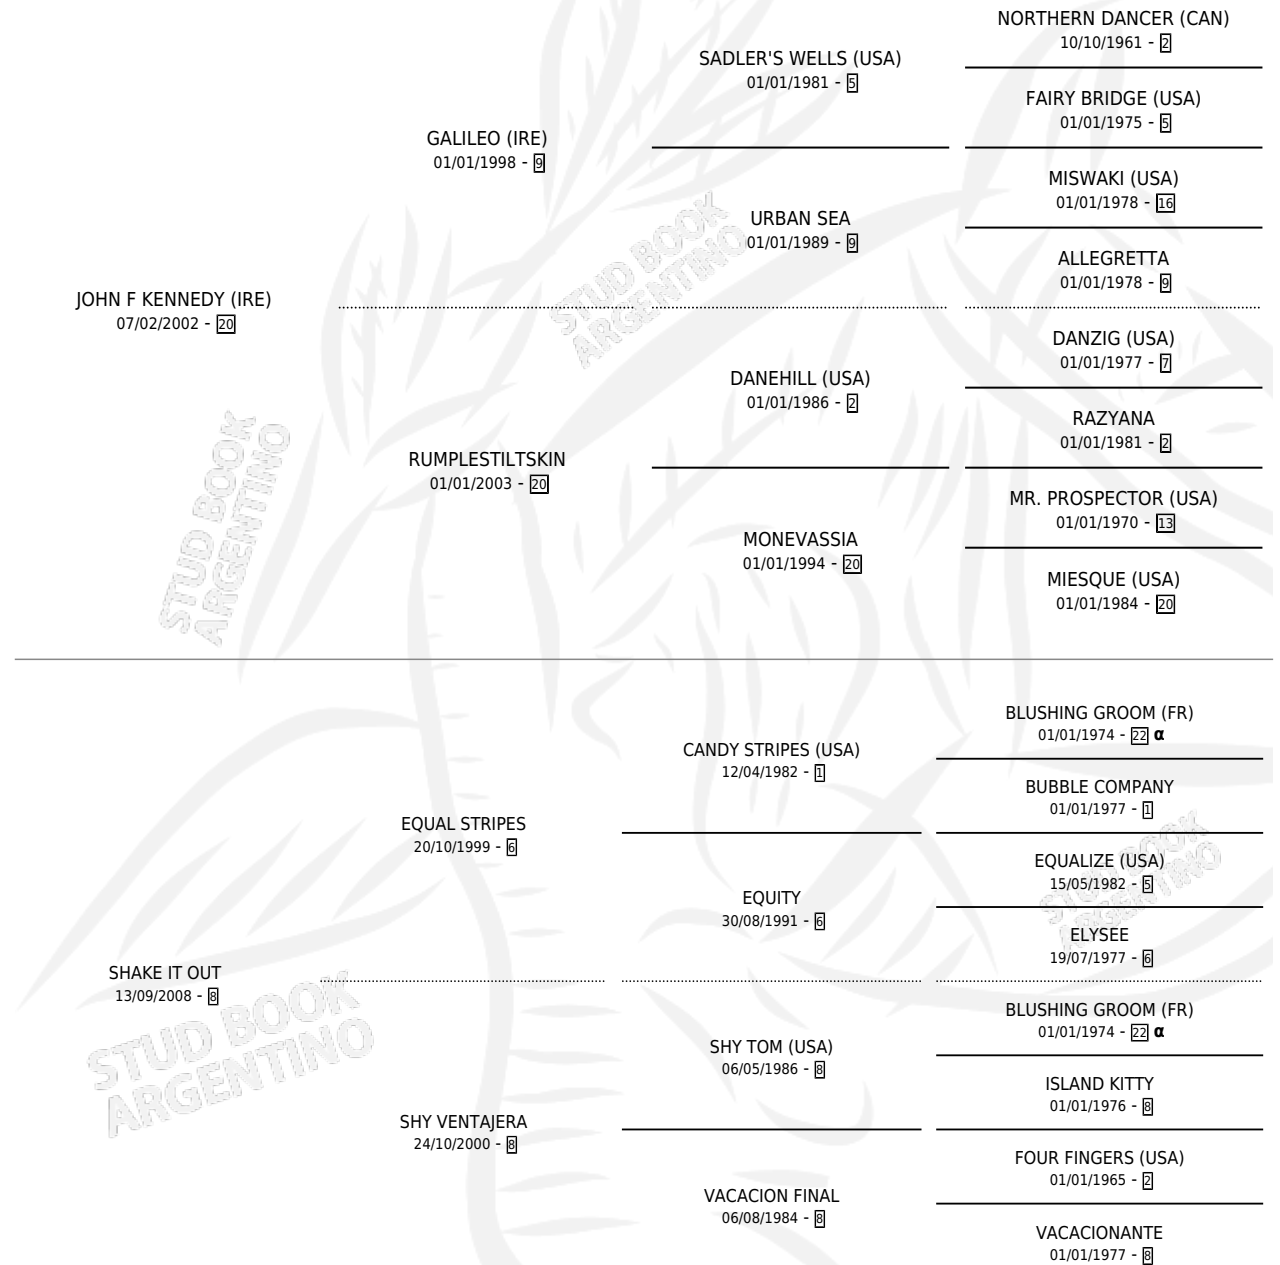

SHOCKED

por JOHN F KENNEDY (IRE) y SHAKE IT OUT por EQUAL STRIPES

Argentina · Hembra · Zaino Doradillo · SP · 25/07/2020
Familia 8-j · Volumen 44

ESTADO

TIPIFICACIÓN SANGUÍNEA	X
TIPIFICACIÓN POR ADN	✓
PASAPORTE	✓
IDENTIFICACIÓN POR MICROCHIP	✓
REPRODUCTOR	✓

Lugar de nacimiento: Abolengo

Criador: Abolengo

PEDIGREE

INBREEDING : α

CAMPAÑA

Solo carreras oficiales de Argentina

POR EDAD

EDAD	CC	1°	2°	3°	4°	5°	NP	CLC	CLG	CLCG1	CLGG1	IMPORTE	GANANCIA / CC
3 AÑOS	5	2	0	0	1	0	2	0	0	0	0	\$2,405,223	\$481,045
TOTALES	5	2	0	0	1	0	2	0	0	0	0	\$2,405,223	\$481,045
%		40.0%	0.0%	0.0%	20.0%	0.0%	40.0%	0.0%	0.0%	0.0%	0.0%		

Ganadora de 2 carreras en Palermo - \$2,405,223, a los 3 años.

POR DISTANCIA

HIPODROMO	CC	1°	2°	3°	4°	5°	NP	CLC	CLG	CLCG1	CLGG1	IMPORTE
PALERMO	2	2	0	0	0	0	0	0	0	0	0	\$2,200,000
1400 MTS	2	2	0	0	0	0	0	0	0	0	0	\$2,200,000
LA PLATA	1	0	0	0	0	0	1	0	0	0	0	\$80,223
1400 MTS	1	0	0	0	0	0	1	0	0	0	0	\$80,223
SAN ISIDRO	2	0	0	0	1	0	1	0	0	0	0	\$125,000
1200 MTS	2	0	0	0	1	0	1	0	0	0	0	\$125,000