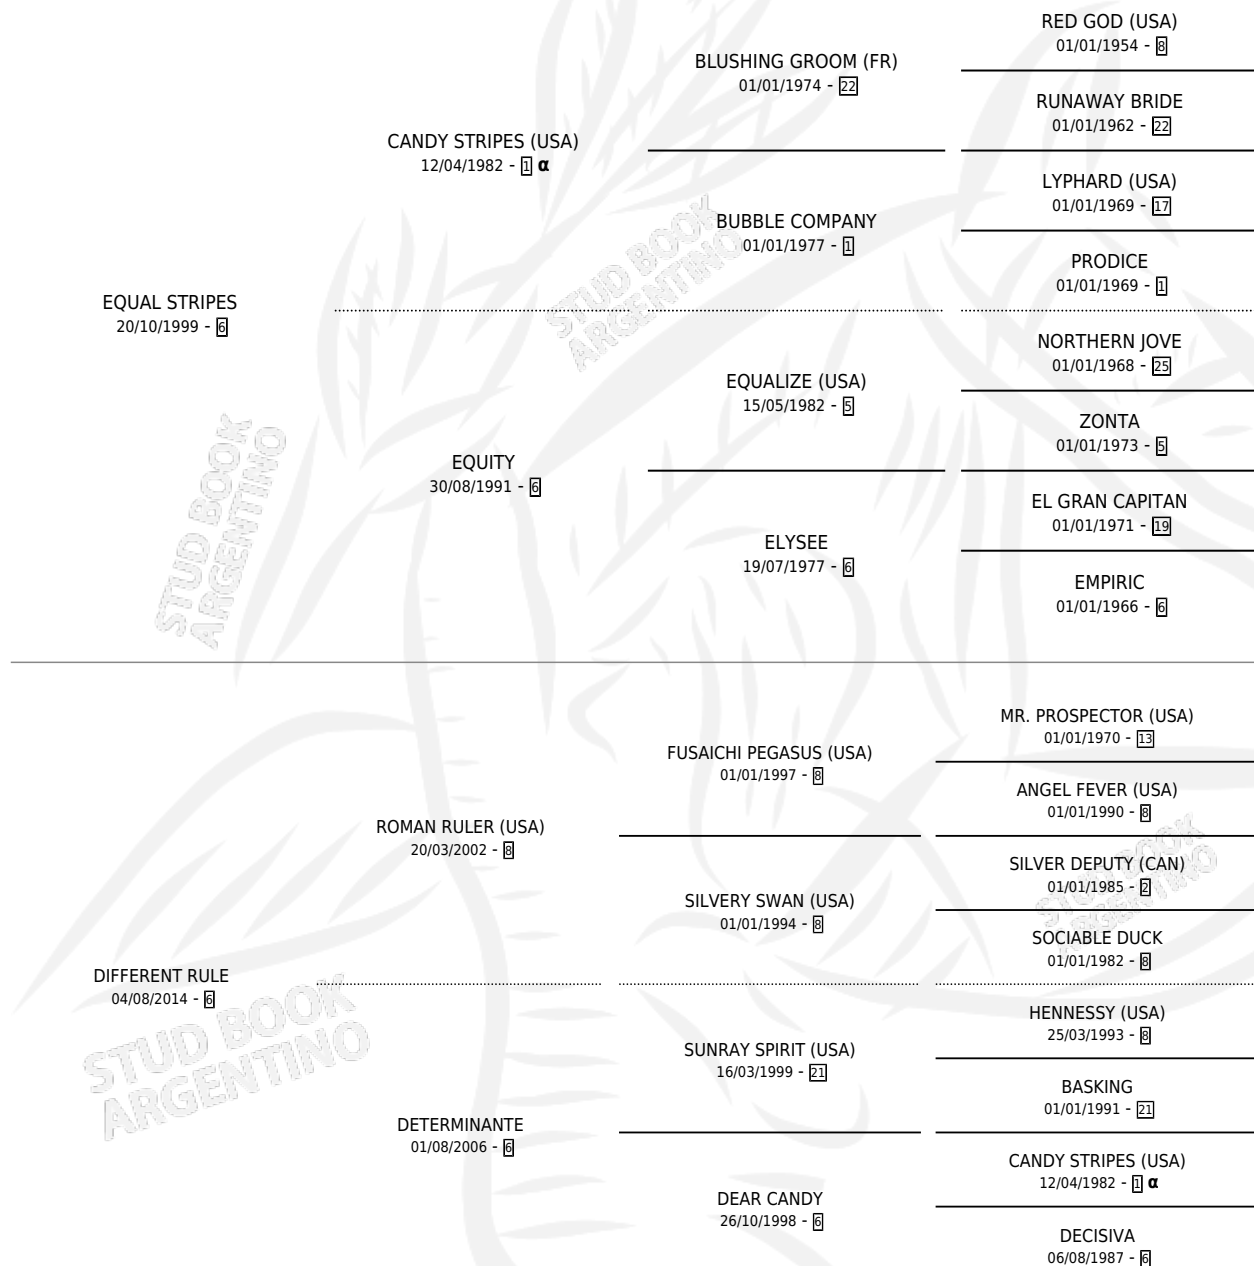

DIFERENTE A TODAS

por **EQUAL STRIPES** y **DIFFERENT RULE** por **ROMAN RULER (USA)**

Argentina · Hembra · Zaino · SP · 17/07/2020
Familia 6-a · Volumen 44

ESTADO

TIPIFICACIÓN SANGUÍNEA	X
TIPIFICACIÓN POR ADN	✓
PASAPORTE	✓
IDENTIFICACIÓN POR MICROCHIP	✓
REPRODUCTOR	✓

Lugar de nacimiento: Abolengo
Criador: Abolengo

PEDIGREE

INBREEDING : α

CAMPAÑA

Solo carreras oficiales de Argentina

POR EDAD

EDAD	CC	1°	2°	3°	4°	5°	NP	CLC	CLG	CLCG1	CLGG1	IMPORTE	GANANCIA / CC
2 AÑOS	2	0	1	0	0	1	0	0	0	0	0	\$440,000	\$220,000
3 AÑOS	6	1	2	2	0	0	1	0	0	0	0	\$5,076,000	\$846,000
4 AÑOS	4	1	0	1	2	0	0	0	0	0	0	\$3,490,500	\$872,625
TOTALES	12	2	3	3	2	1	1	0	0	0	0	\$9,006,500	\$750,542
%		16.7%	25.0%	25.0%	16.7%	8.3%	8.3%	0.0%	0.0%	0.0%	0.0%		

Ganadora de 2 carreras en Palermo - \$9,006,500, a los 3 y 4 años.

POR DISTANCIA

HIPODROMO	CC	1°	2°	3°	4°	5°	NP	CLC	CLG	CLCG1	CLGG1	IMPORTE
PALERMO	10	2	3	2	1	1	1	0	0	0	0	\$8,217,500
1400 MTS	6	1	1	2	1	1	0	0	0	0	0	\$4,007,500
1600 MTS	4	1	2	0	0	0	1	0	0	0	0	\$4,210,000
SAN ISIDRO	2	0	0	1	1	0	0	0	0	0	0	\$789,000
1400 MTS	1	0	0	0	1	0	0	0	0	0	0	\$273,000
1600 MTS	1	0	0	1	0	0	0	0	0	0	0	\$516,000