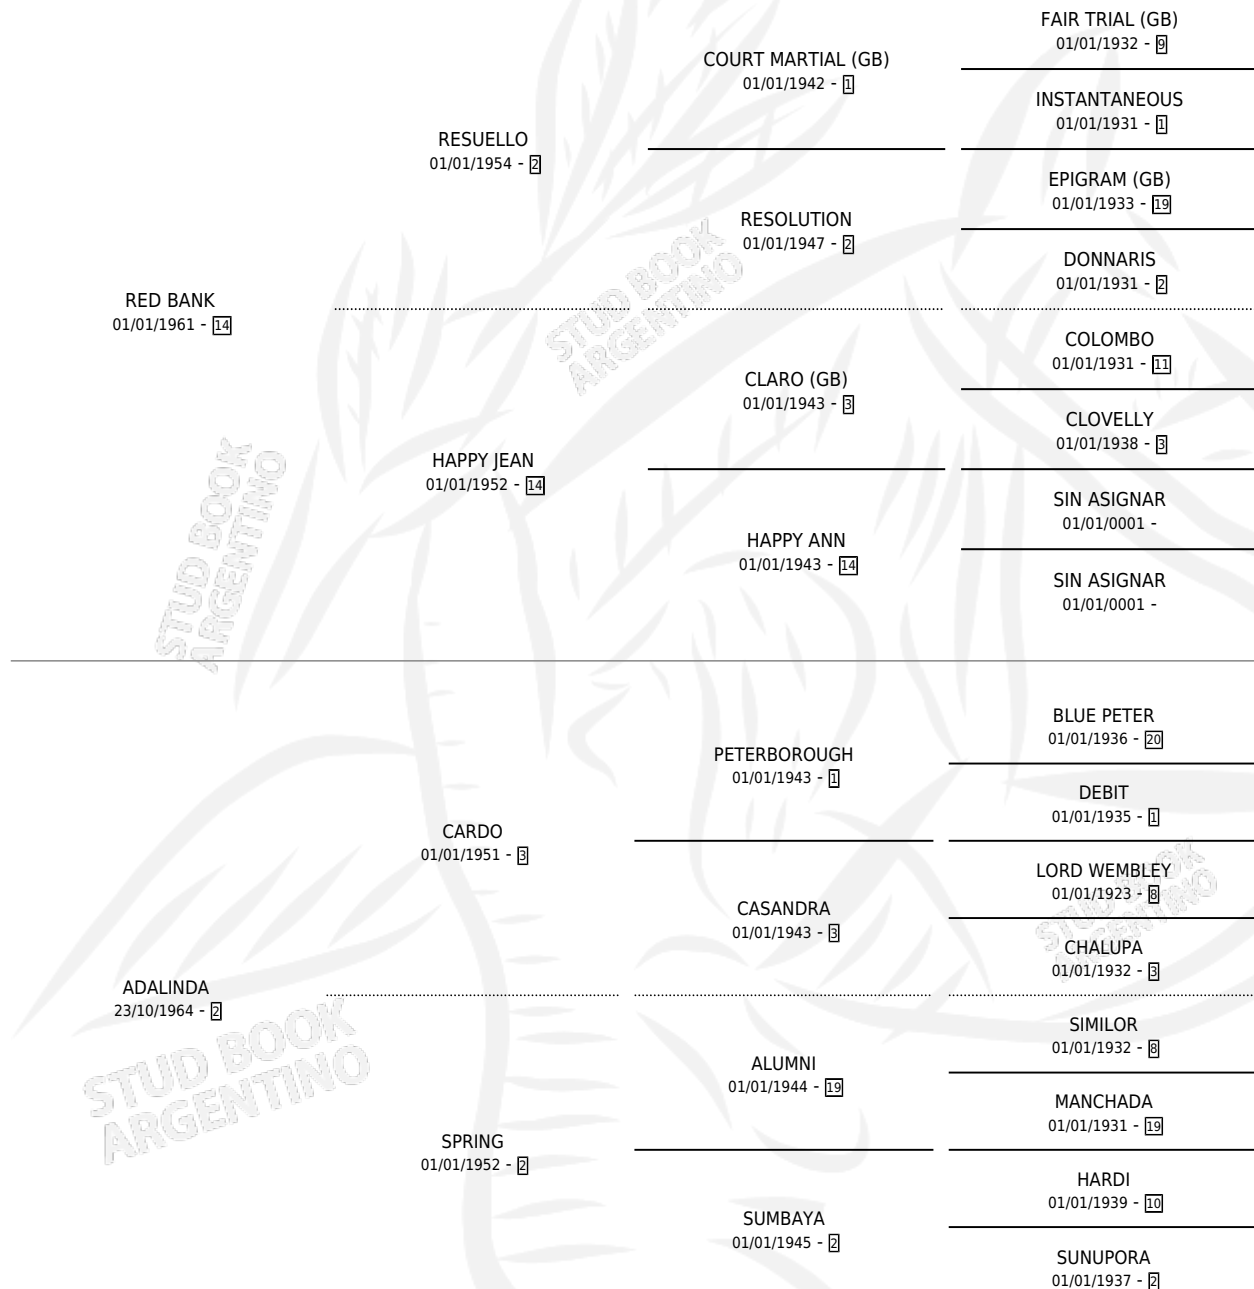

RED LINDA

por RED BANK y ADALINDA por CARDO

Argentina · Hembra · Zaino · SP · 14/01/1978
Familia 2-h · Volumen 30

ESTADO

TIPIFICACIÓN SANGUÍNEA	X
TIPIFICACIÓN POR ADN	X
PASAPORTE	X
IDENTIFICACIÓN POR MICROCHIP	X
REPRODUCTOR	✓

Lugar de nacimiento: Campo particular

Criador: Sin dato

~

HIJOS

	MACHOS	HEMBRAS
8 NACIERON	6	2
4 CORRIERON	3	1
1 GANARON	1	0
0 GANADORES CL	0 GANADORES GR	0 GANADORES G1

PEDIGREE