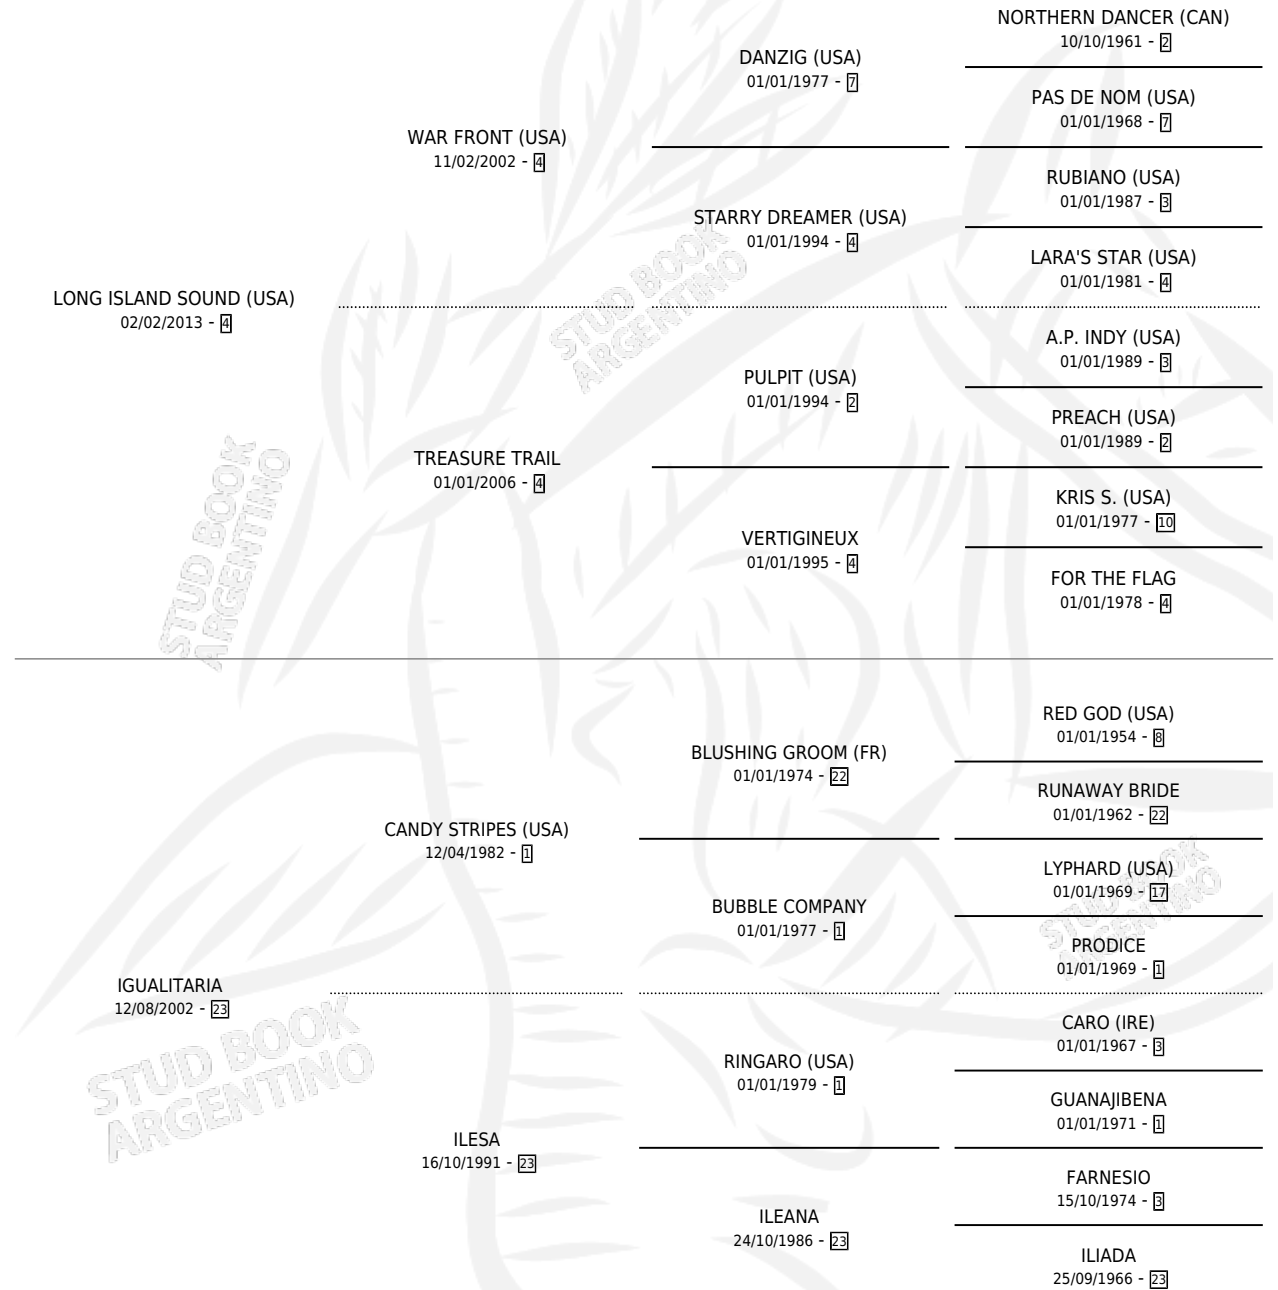

IGUAL MANDA

por **LONG ISLAND SOUND (USA)** y **IGUALITARIA** por **CANDY STRIPES (USA)**

Argentina · Hembra · Alazan · SP · 21/07/2020
Familia 23-a · Volumen 44

ESTADO

TIPIFICACIÓN SANGUÍNEA	X
TIPIFICACIÓN POR ADN	✓
PASAPORTE	✓
IDENTIFICACIÓN POR MICROCHIP	✓
REPRODUCTOR	✓

Lugar de nacimiento: Abolengo
Criador: Abolengo

PEDIGREE

S

mientos 0 / Efectividad 0.00%

PADRILLO	PRODUCTO	CRIADOR	1ER SERVICIO	ÚLTIMO SERVICIO
MASTER OF HOUNDS (USA)	∅		22/09/2025	22/09/2025
MASTER OF HOUNDS (USA)	∅		06/10/2024	06/10/2024