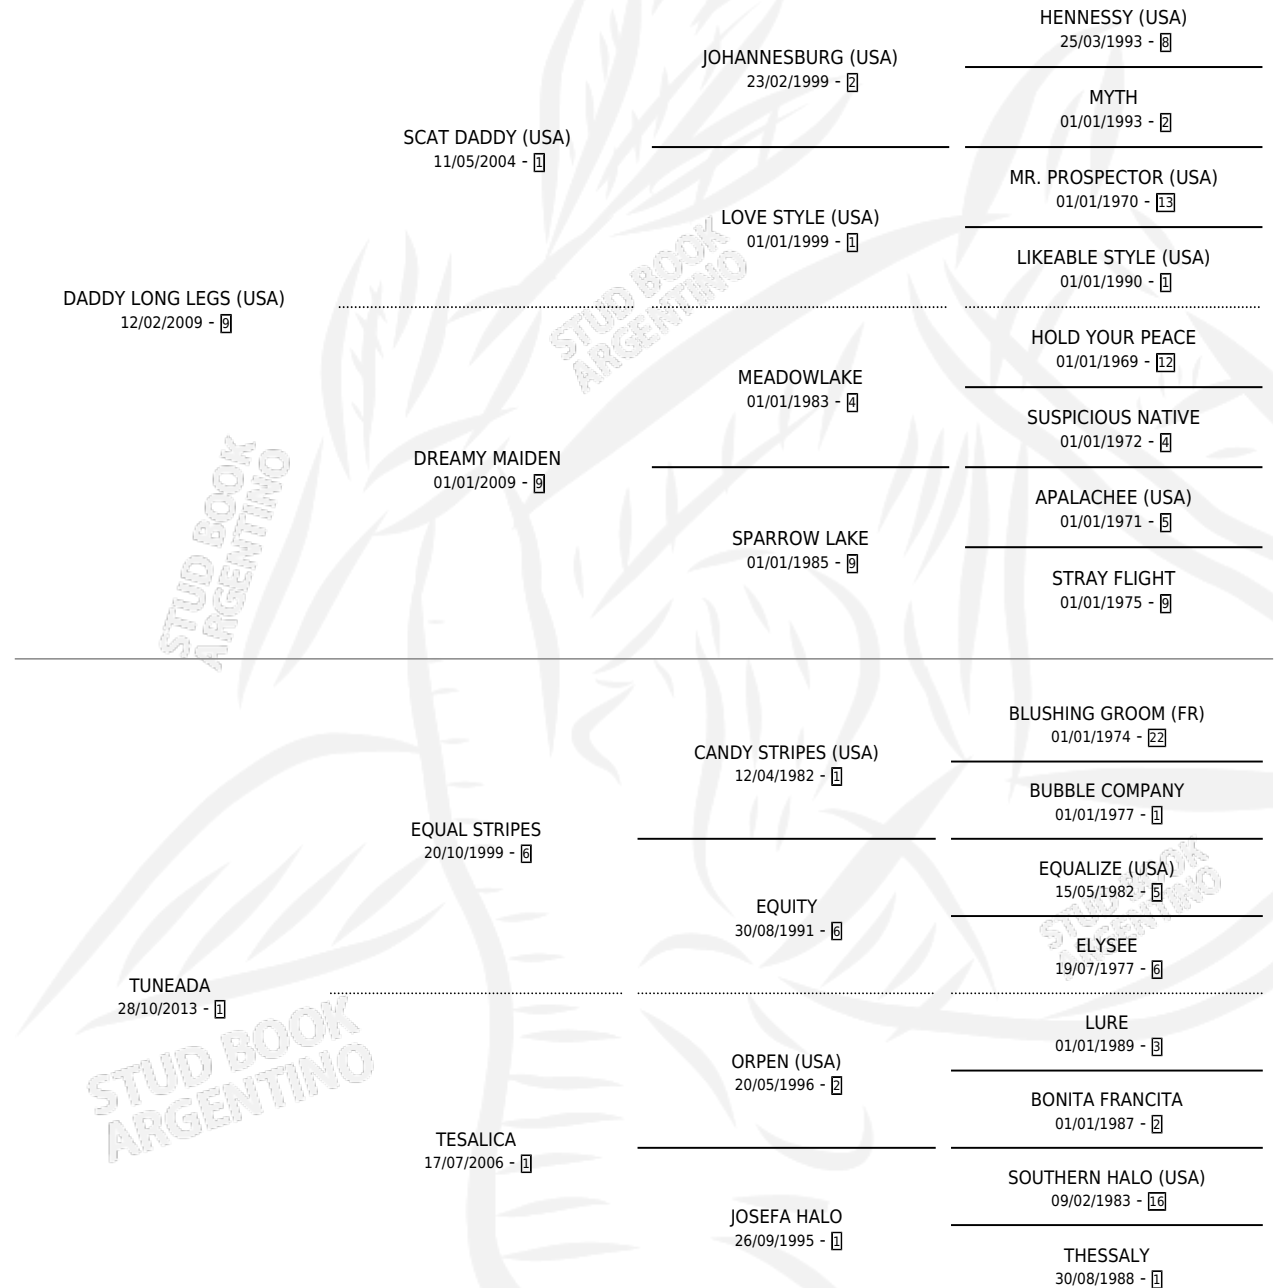

TUNING

por **DADDY LONG LEGS (USA)** y **TUNEADA** por **EQUAL STRIPES**

Argentina · Hembra · Alazan · SP · 20/07/2020
Familia 1-w · Volumen 44

ESTADO

TIPIFICACIÓN SANGUÍNEA	X
TIPIFICACIÓN POR ADN	✓
PASAPORTE	✓
IDENTIFICACIÓN POR MICROCHIP	✓
REPRODUCTOR	X

Lugar de nacimiento: Abolengo
Criador: Abolengo

PEDIGREE

CAMPAÑA

Solo carreras oficiales de Argentina

POR EDAD

EDAD	CC	1°	2°	3°	4°	5°	NP	CLC	CLG	CLCG1	CLGG1	IMPORTE	GANANCIA / CC
2 AÑOS	2	0	0	0	1	0	1	0	0	0	0	\$88,500	\$44,250
3 AÑOS	6	0	0	0	0	1	5	0	0	0	0	\$226,500	\$37,750
TOTALES	8	0	0	0	1	1	6	0	0	0	0	\$315,000	\$39,375
%		0.0%	0.0%	0.0%	12.5%	12.5%	75.0%	0.0%	0.0%	0.0%	0.0%		