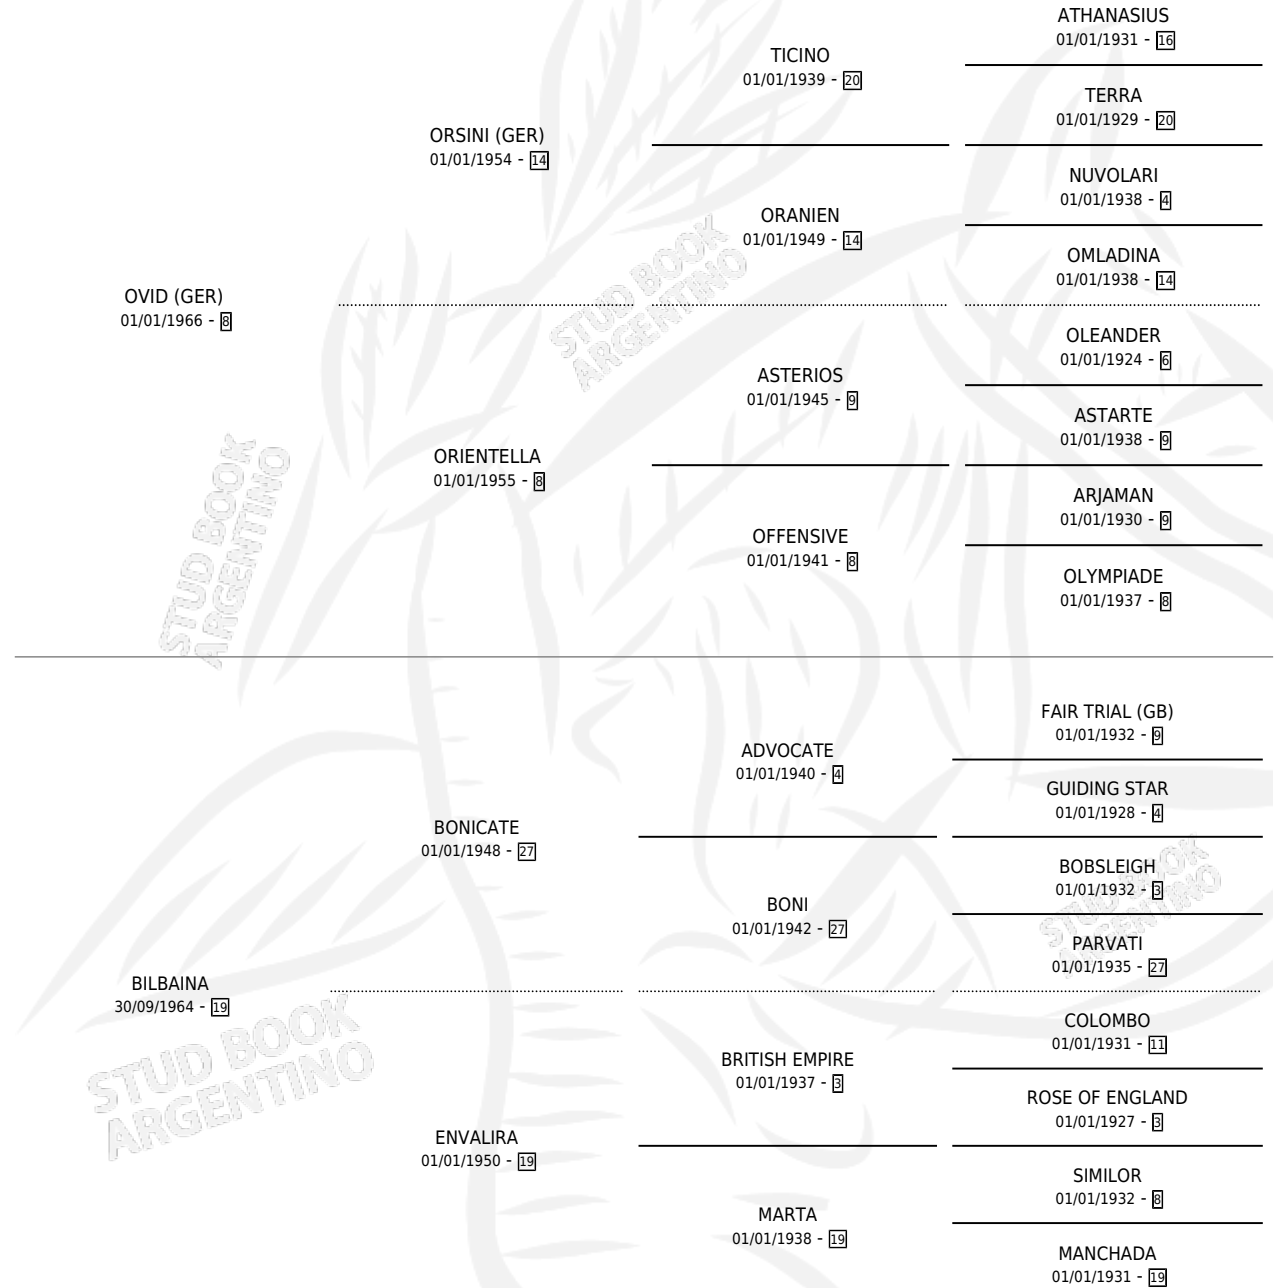

CAPILLITA

por **OVID (GER)** y **BILBAINA** por **BONICATE**

Argentina · Hembra · Zaino Colorado · SP · 24/10/1977
Familia 19-c · Volumen 29

ESTADO

TIPIFICACIÓN SANGUÍNEA	X
TIPIFICACIÓN POR ADN	X
PASAPORTE	X
IDENTIFICACIÓN POR MICROCHIP	X
REPRODUCTOR	✓

Lugar de nacimiento: Campo particular

Criador: Sin dato

~

HIJOS

	MACHOS	HEMBRAS
3 NACIERON	2	1
2 CORRIERON	1	1

SIN ACTUACIONES

PEDIGREE