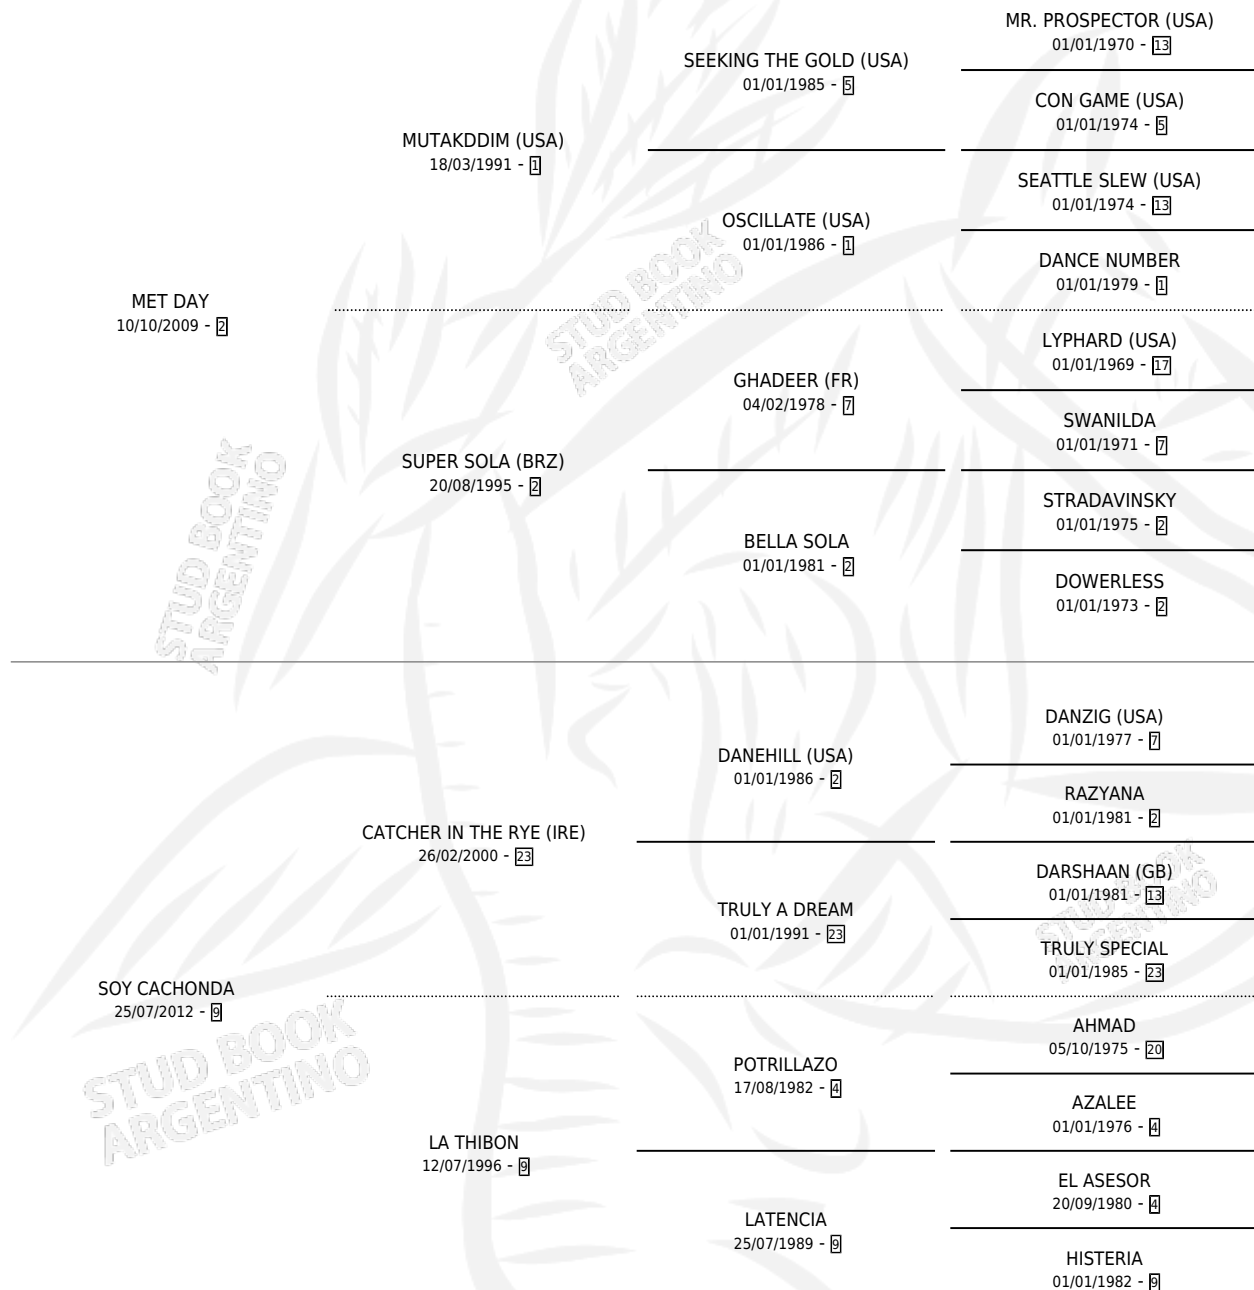

Lugar de nacimiento: La Numancia

Criador: Palacios Jose Luis y Meyrelles Torres Jorge Federico

~

HIJOS

	MACHOS	HEMBRAS
1 NACIERON	0	1
SIN ACTUACIONES		

PEDIGREE

CAMPAÑA

Solo carreras oficiales de Argentina