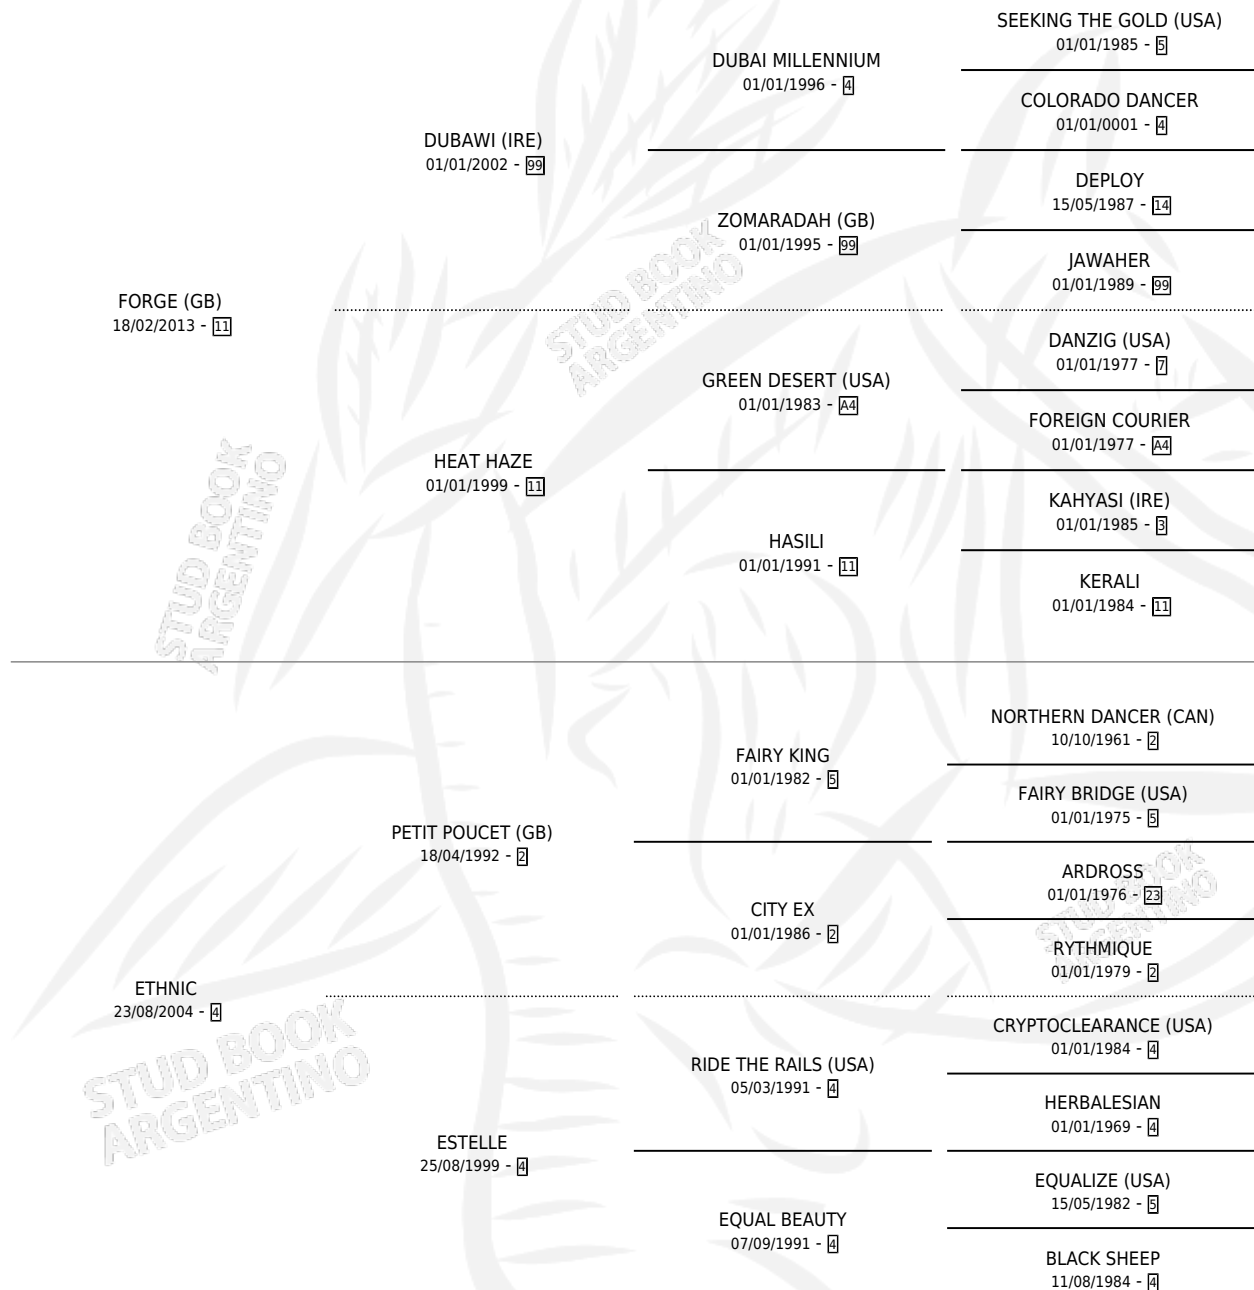

PERFUME DE ROSAL

por **FORGE (GB)** y **ETHNIC** por **PETIT POU CET (GB)**

Argentina · Macho · Zaino · SP · 16/11/2020
Familia 4-f · Volumen 44

ESTADO

TIPIFICACIÓN SANGUÍNEA	X
TIPIFICACIÓN POR ADN	✓
PASAPORTE	✓
IDENTIFICACIÓN POR MICROCHIP	✓
REPRODUCTOR	X

Lugar de nacimiento: La Numancia

Criador: La Numancia

PEDIGREE

EXPORTACIÓN / IMPORTACIÓN

FECHA	MOVIMIENTO	PAÍS
11/10/2022	EXPORTADO	PARAGUAY

PERFUME DE ROSAL

Datos oficiales del Stud Book Argentino

Documento generado el 14/05/2026