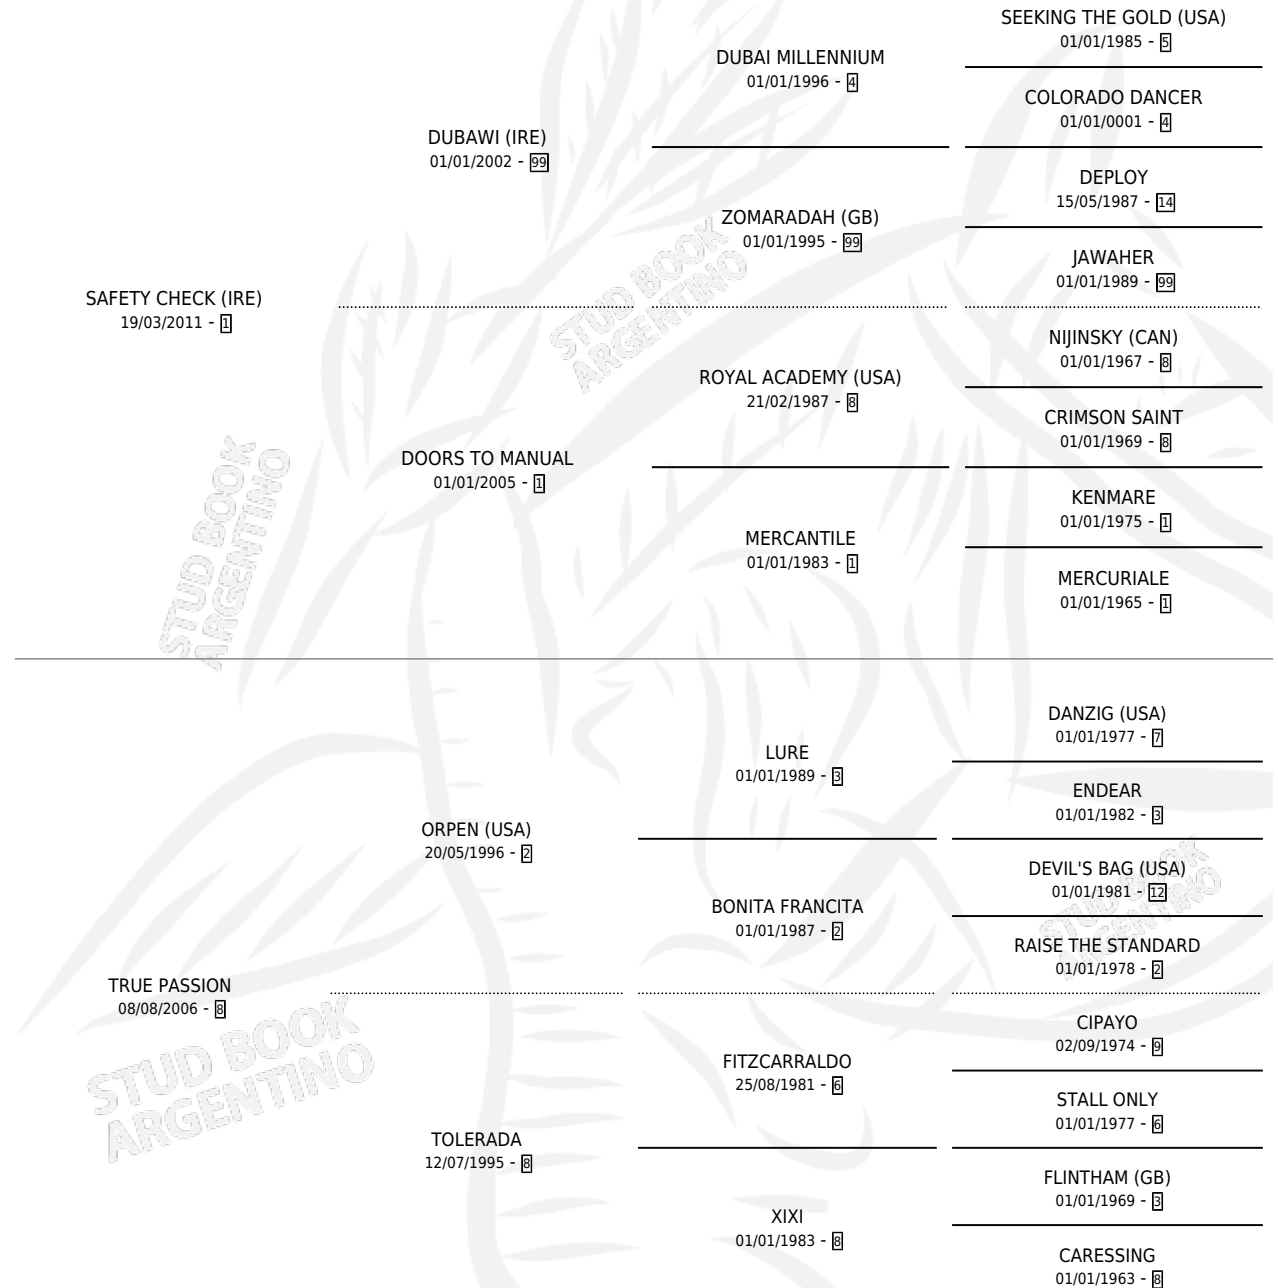

ARTHUR SHELBY

por SAFETY CHECK (IRE) y TRUE PASSION por ORPEN (USA)

Argentina · Macho · Alazan · SP · 24/09/2019
Familia 8-j · Volumen 43

ESTADO

TIPIFICACIÓN SANGUÍNEA	X
TIPIFICACIÓN POR ADN	✓
PASAPORTE	✓
IDENTIFICACIÓN POR MICROCHIP	✓
REPRODUCTOR	X

Lugar de nacimiento: La Numancia
Criador: Heritage Bloodstock S.A.

PEDIGREE

CAMPAÑA

Solo carreras oficiales de Argentina

POR EDAD

EDAD	CC	1°	2°	3°	4°	5°	NP	CLC	CLG	CLCG1	CLGG1	IMPORTE	GANANCIA / CC
3 AÑOS	1	0	0	0	0	0	1	0	0	0	0	\$22,000	\$22,000
4 AÑOS	13	2	0	1	2	3	5	0	0	0	0	\$2,996,997	\$230,538
TOTALES	14	2	0	1	2	3	6	0	0	0	0	\$3,018,997	\$215,643
%		14.3%	0.0%	7.1%	14.3%	21.4%	42.9%	0.0%	0.0%	0.0%	0.0%		

Ganador de 2 carreras en San Isidro y La Plata - \$3,018,997, a los 4 años.

POR DISTANCIA

HIPODROMO	CC	1°	2°	3°	4°	5°	NP	CLC	CLG	CLCG1	CLGG1	IMPORTE
LA PLATA	11	1	0	0	2	2	6	0	0	0	0	\$1,918,997
1200 MTS	3	0	0	0	1	0	2	0	0	0	0	\$244,700
1000 MTS	4	0	0	0	0	1	3	0	0	0	0	\$281,300
1400 MTS	3	1	0	0	1	0	1	0	0	0	0	\$1,269,997
1100 MTS	1	0	0	0	0	1	0	0	0	0	0	\$123,000
PALERMO	1	0	0	0	0	1	0	0	0	0	0	\$60,000
1400 MTS	1	0	0	0	0	1	0	0	0	0	0	\$60,000
SAN ISIDRO	2	1	0	1	0	0	0	0	0	0	0	\$1,040,000
1200 MTS	2	1	0	1	0	0	0	0	0	0	0	\$1,040,000