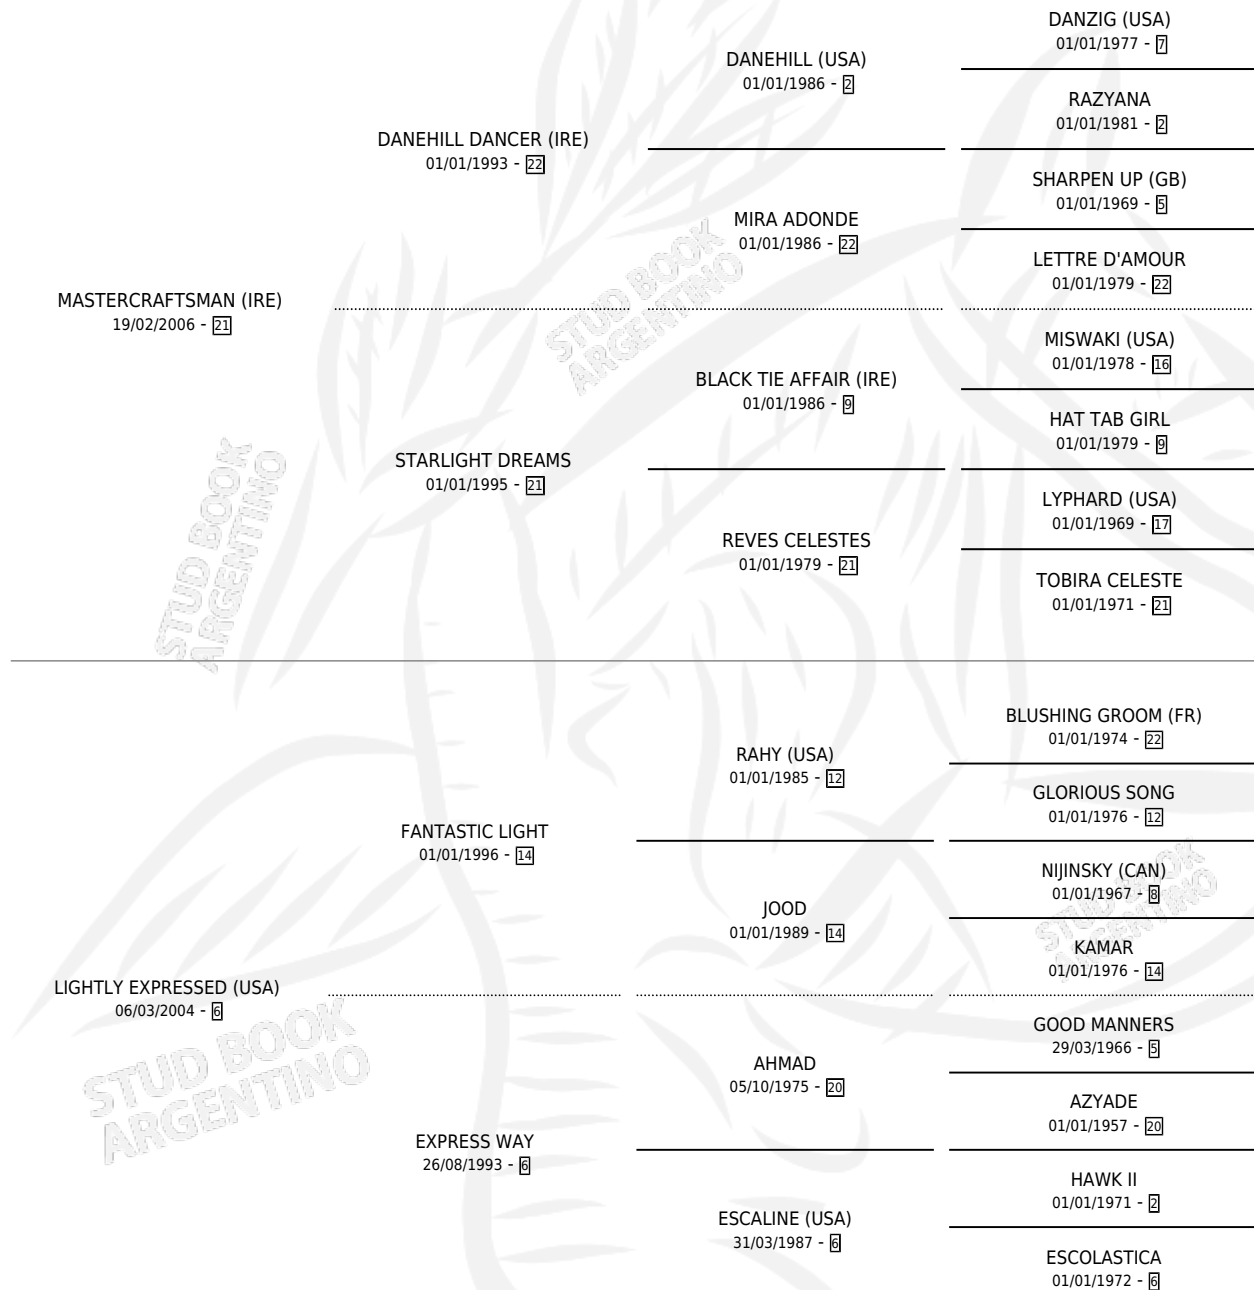

EXCELENTE MAESTRO

por **MASTERCRAFTSMAN (IRE)** y **LIGHTLY EXPRESSED (USA)** por **FANTASTIC LIGHT**

Argentina · Macho · Alazan o Tordillo · SP · 04/10/2020
Familia 6-f · Volumen 44

ESTADO

TIPIFICACIÓN SANGUÍNEA	X
TIPIFICACIÓN POR ADN	X
PASAPORTE	X
IDENTIFICACIÓN POR MICROCHIP	X
REPRODUCTOR	X

Lugar de nacimiento: La Pasion

Criador: La Pasion

PEDIGREE

EXCELENTE MAESTRO

Datos oficiales del Stud Book Argentino

Documento generado el 15/05/2026

studbook.org.ar