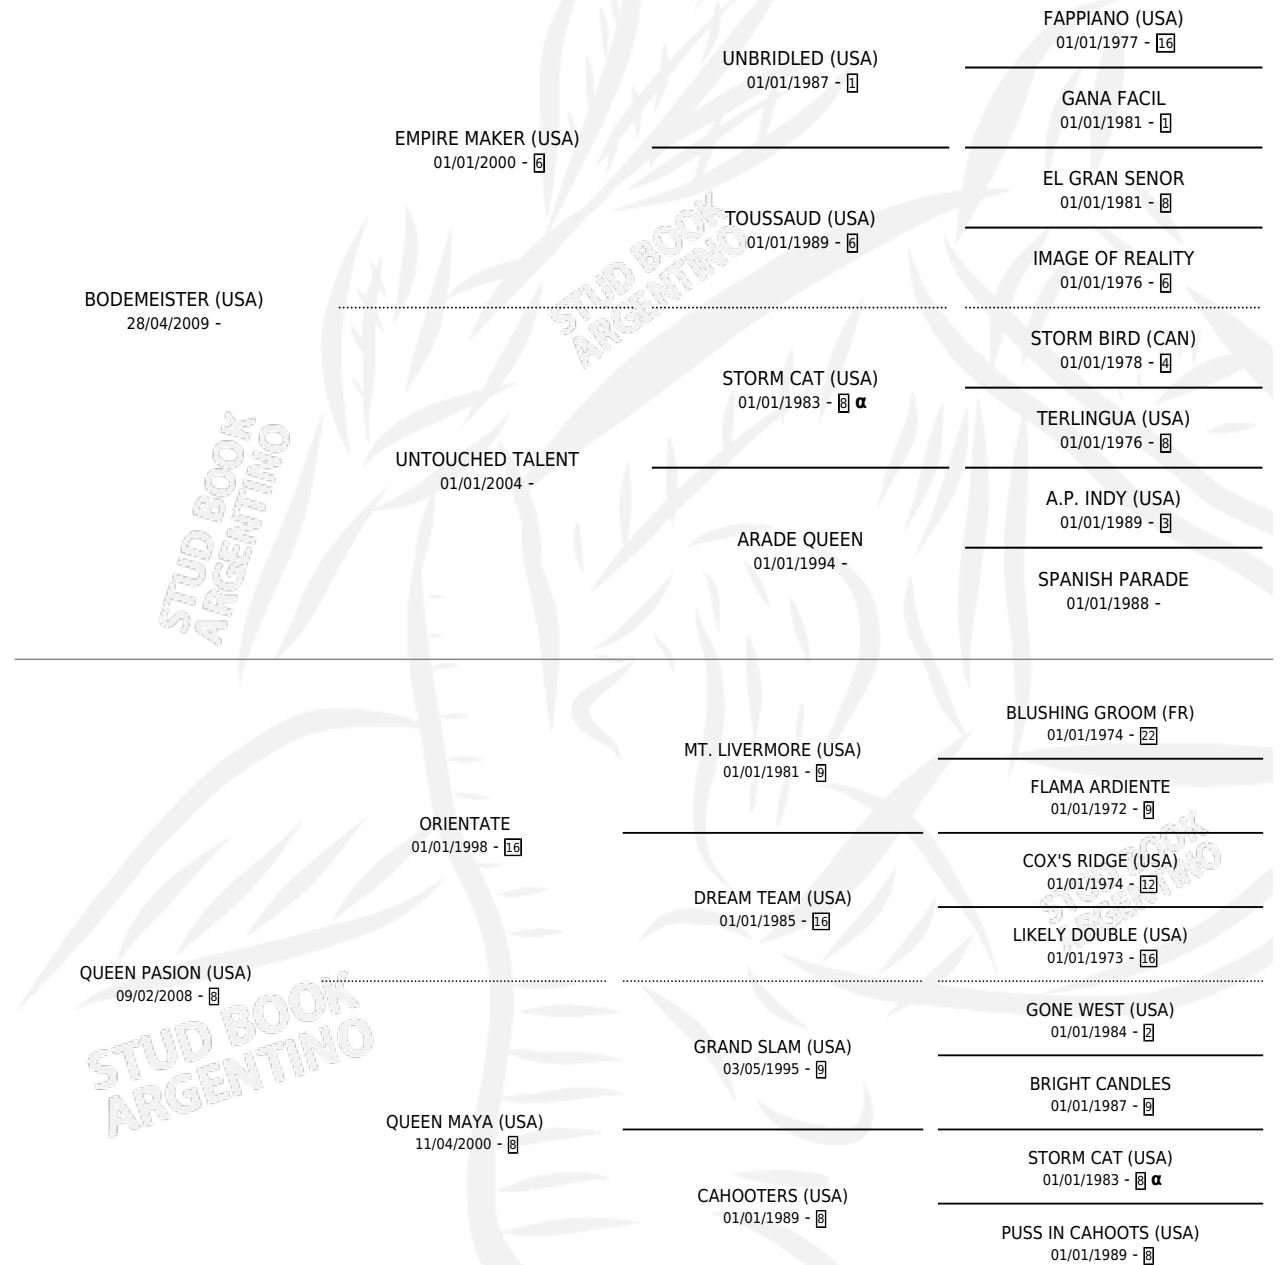

EL INTIMIDADADOR

por **BODEMEISTER (USA)** y **QUEEN PASION (USA)** por **ORIENTATE**

Argentina · Macho · Zaino · SP · 06/10/2020
Familia 8-h · Volumen 44

ESTADO

TIPIFICACIÓN SANGUÍNEA	X
TIPIFICACIÓN POR ADN	✓
PASAPORTE	✓
IDENTIFICACIÓN POR MICROCHIP	✓
REPRODUCTOR	X

Lugar de nacimiento: La Pasion
Criador: La Pasion

PEDIGREE

INBREEDING : α

CAMPAÑA

Solo carreras oficiales de Argentina

POR EDAD

EDAD	CC	1°	2°	3°	4°	5°	NP	CLC	CLG	CLCG1	CLGG1	IMPORTE	GANANCIA / CC
4 AÑOS	5	0	1	1	1	0	2	0	0	0	0	\$1,834,000	\$366,800
5 AÑOS	1	1	0	0	0	0	0	0	0	0	0	\$2,520,000	\$2,520,000
TOTALES	6	1	1	1	1	0	2	0	0	0	0	\$4,354,000	\$725,667
%		16.7%	16.7%	16.7%	16.7%	0.0%	33.3%	0.0%	0.0%	0.0%	0.0%		

Ganador en San Isidro - \$4,354,000, a los 5 años.

POR DISTANCIA

HIPODROMO	CC	1°	2°	3°	4°	5°	NP	CLC	CLG	CLCG1	CLGG1	IMPORTE
SAN ISIDRO	2	1	0	0	0	0	1	0	0	0	0	\$2,620,000
1100 MTS	1	1	0	0	0	0	0	0	0	0	0	\$2,520,000
1200 MTS	1	0	0	0	0	0	1	0	0	0	0	\$100,000
LA PLATA	4	0	1	1	1	0	1	0	0	0	0	\$1,734,000
1200 MTS	2	0	0	1	1	0	0	0	0	0	0	\$748,500
1000 MTS	2	0	1	0	0	0	1	0	0	0	0	\$985,500