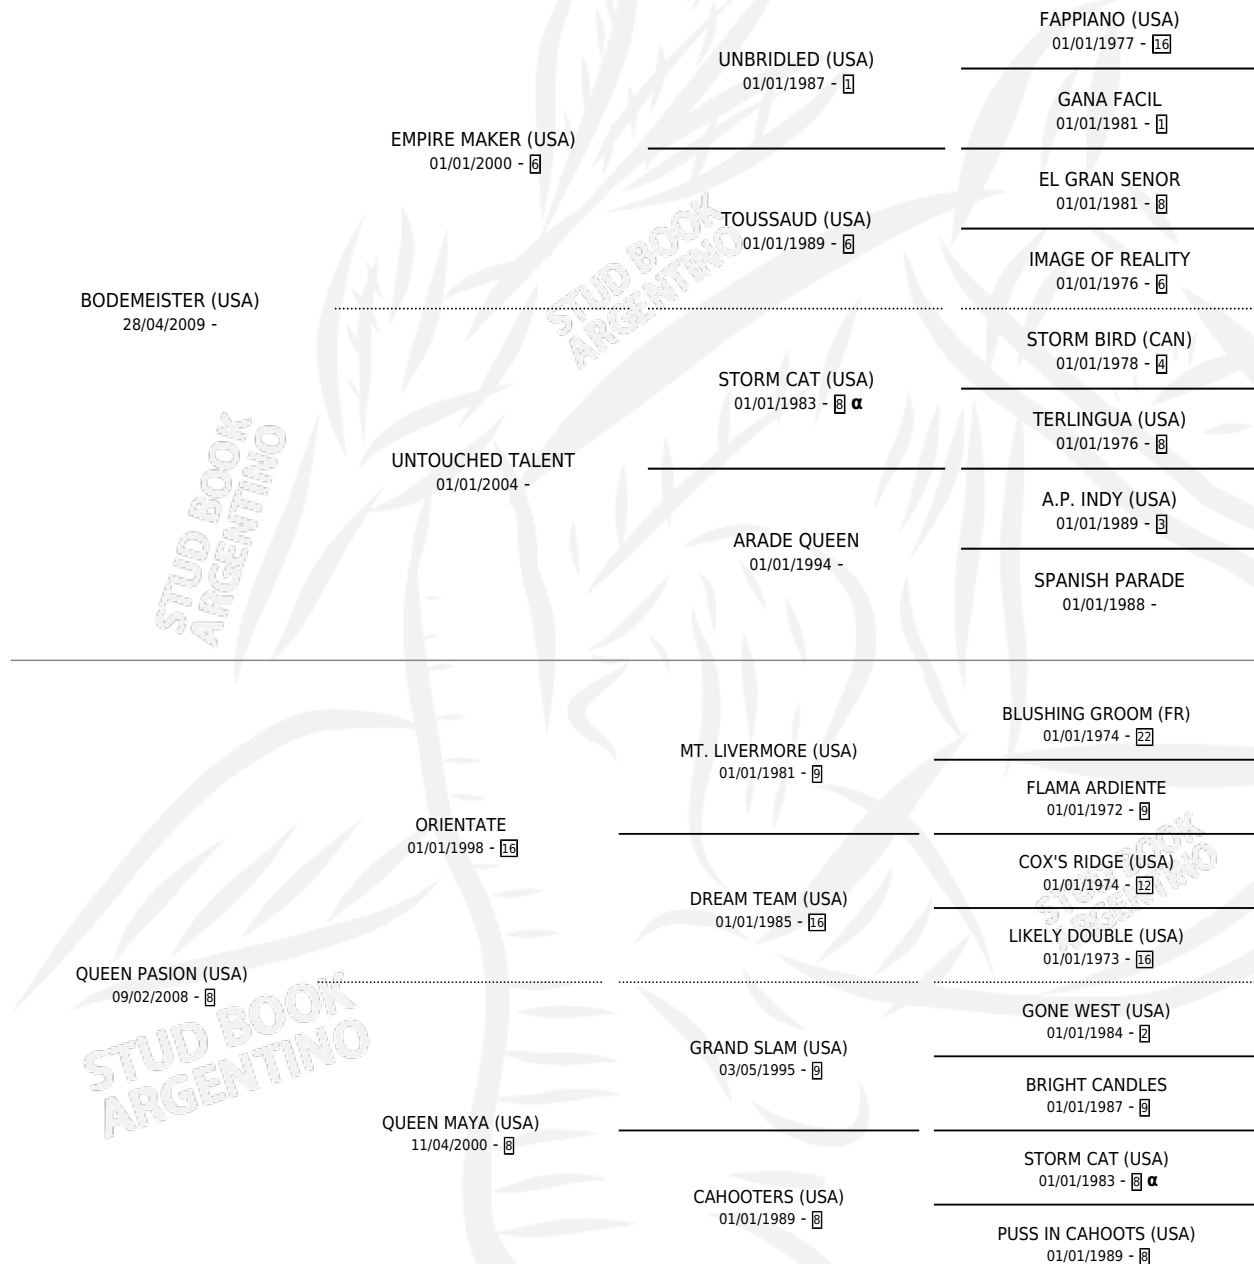

EL INTIMIDADADOR

por **BODEMEISTER (USA)** y **QUEEN PASION (USA)** por **ORIENTATE**

Argentina · Macho · Zaino · SP · 06/10/2020
Familia 8-h · Volumen 44

ESTADO

TIPIFICACIÓN SANGUÍNEA	X
TIPIFICACIÓN POR ADN	✓
PASAPORTE	✓
IDENTIFICACIÓN POR MICROCHIP	✓
REPRODUCTOR	X

Lugar de nacimiento: La Pasion
Criador: La Pasion

PEDIGREE

INBREEDING : α