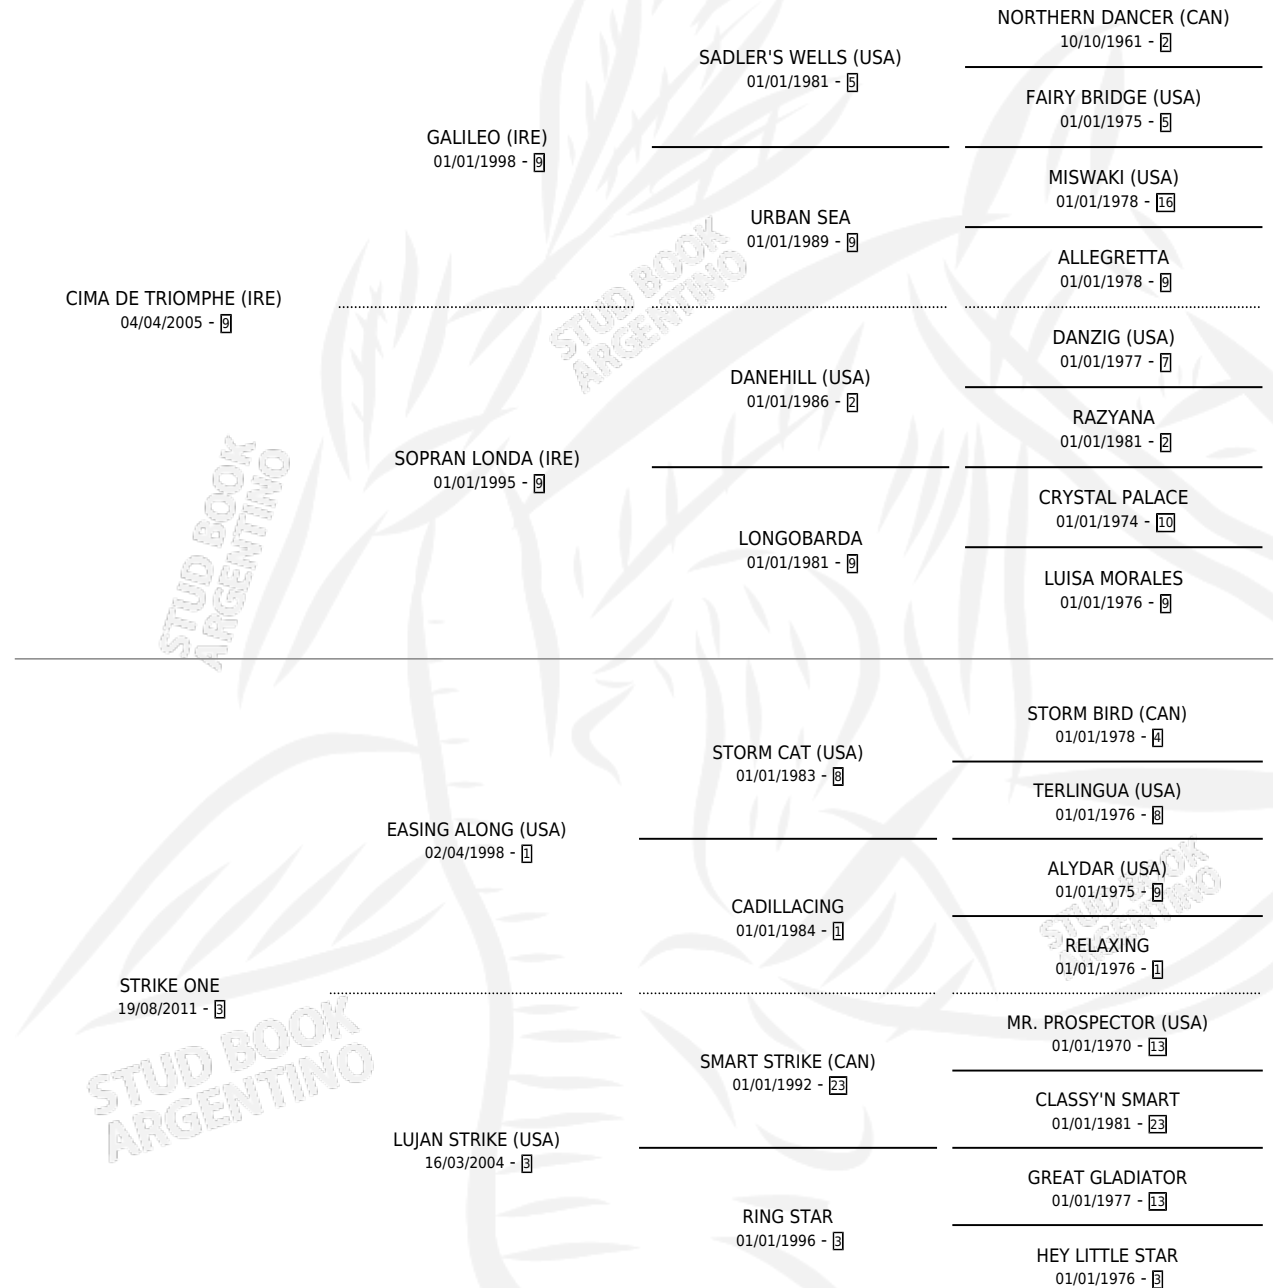

LOWEN

por CIMA DE TRIOMPHE (IRE) y STRIKE ONE por EASING ALONG (USA)

Argentina · Macho · Alazan · SP · 22/10/2020
Familia 3 · Volumen 44

ESTADO

TIPIFICACIÓN SANGUÍNEA	X
TIPIFICACIÓN POR ADN	✓
PASAPORTE	✓
IDENTIFICACIÓN POR MICROCHIP	✓
REPRODUCTOR	X

Lugar de nacimiento: El Wing
Criador: El Wing

PEDIGREE

CAMPAÑA

Solo carreras oficiales de Argentina

POR EDAD

EDAD	CC	1°	2°	3°	4°	5°	NP	CLC	CLG	CLCG1	CLGG1	IMPORTE	GANANCIA / CC
3 AÑOS	8	1	0	0	1	1	5	0	0	0	0	\$1,547,500	\$193,438
TOTALES	8	1	0	0	1	1	5	0	0	0	0	\$1,547,500	\$193,438
%		12.5%	0.0%	0.0%	12.5%	12.5%	62.5%	0.0%	0.0%	0.0%	0.0%		