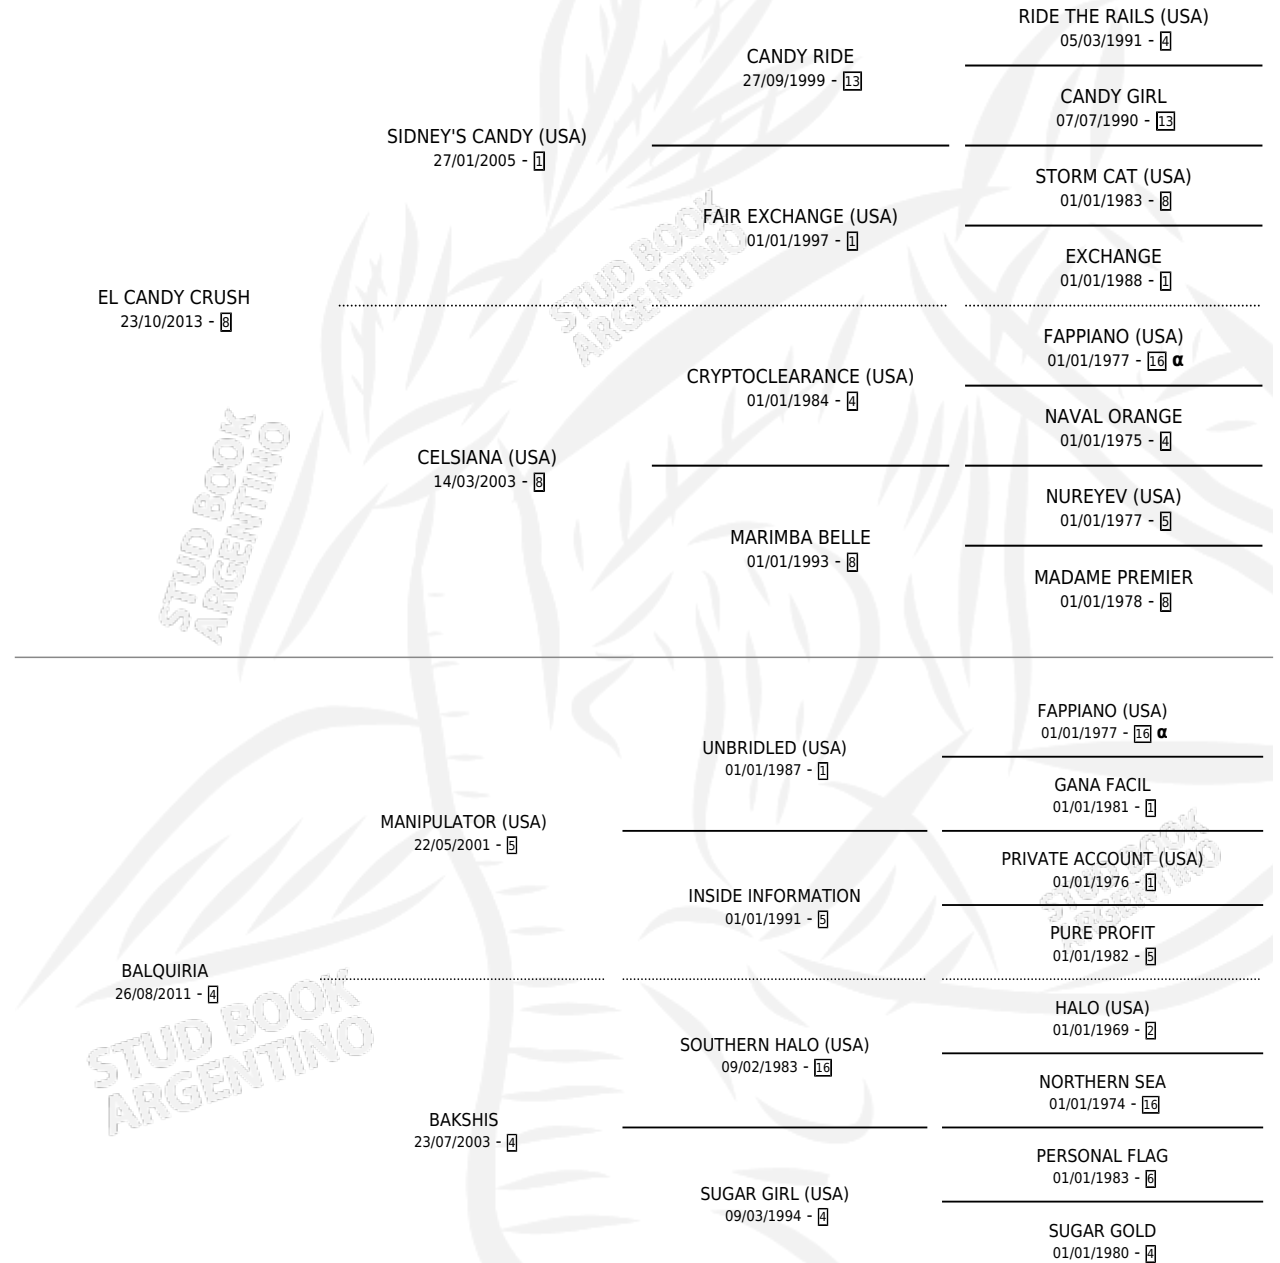

CANDY BALQUIRIA

por EL CANDY CRUSH y BALQUIRIA por MANIPULATOR (USA)

Argentina · Macho · Zaino · SP · 02/10/2020
Familia 4-m · Volumen 44

ESTADO

TIPIFICACIÓN SANGUÍNEA	X
TIPIFICACIÓN POR ADN	✓
PASAPORTE	✓
IDENTIFICACIÓN POR MICROCHIP	✓
REPRODUCTOR	X

Lugar de nacimiento: Dilu
Criador: Dilu

PEDIGREE

INBREEDING : α