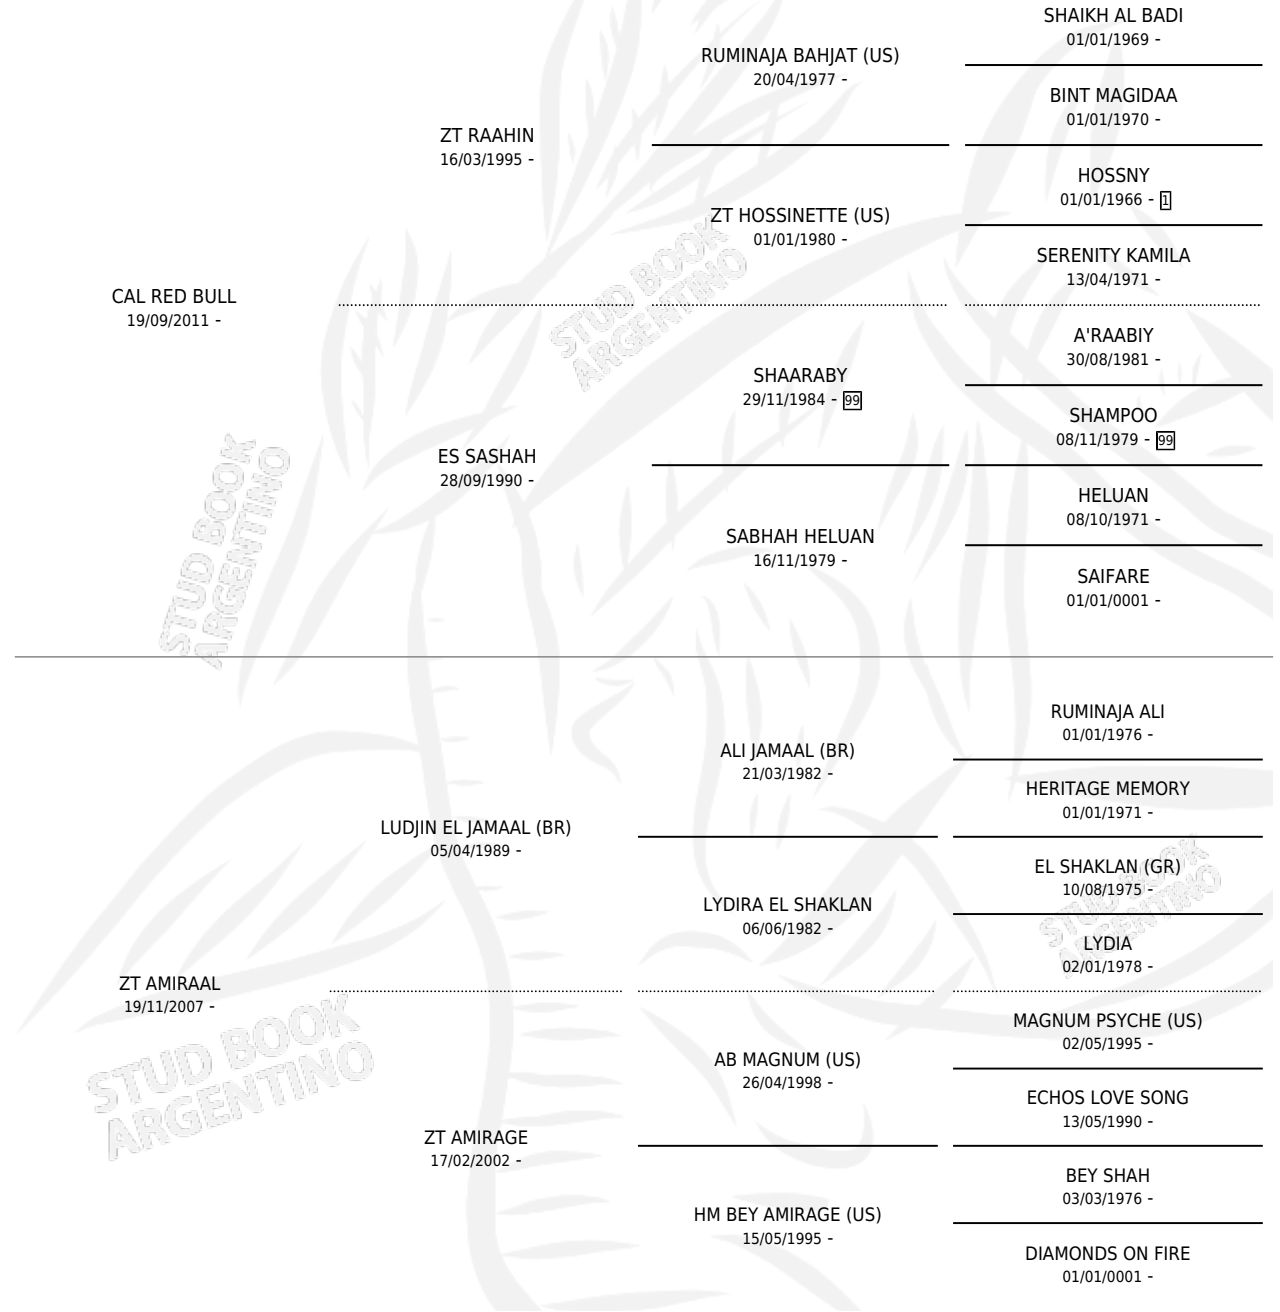

CAL AQUAMAN

por CAL RED BULL y ZT AMIRAAL por LUDJIN EL JAMAAL (BR)

Argentina · Macho · Alazan · AP · 19/08/2020
Familia · Volumen 44

ESTADO

TIPIFICACIÓN SANGUÍNEA	X
TIPIFICACIÓN POR ADN	✓
PASAPORTE	X
IDENTIFICACIÓN POR MICROCHIP	✓
REPRODUCTOR	X

Lugar de nacimiento: Cal Ramon
Criador: Serra Patricia

PEDIGREE

CAL AQUAMAN

Datos oficiales del Stud Book Argentino

Documento generado el 12/06/2026

studbook.org.ar