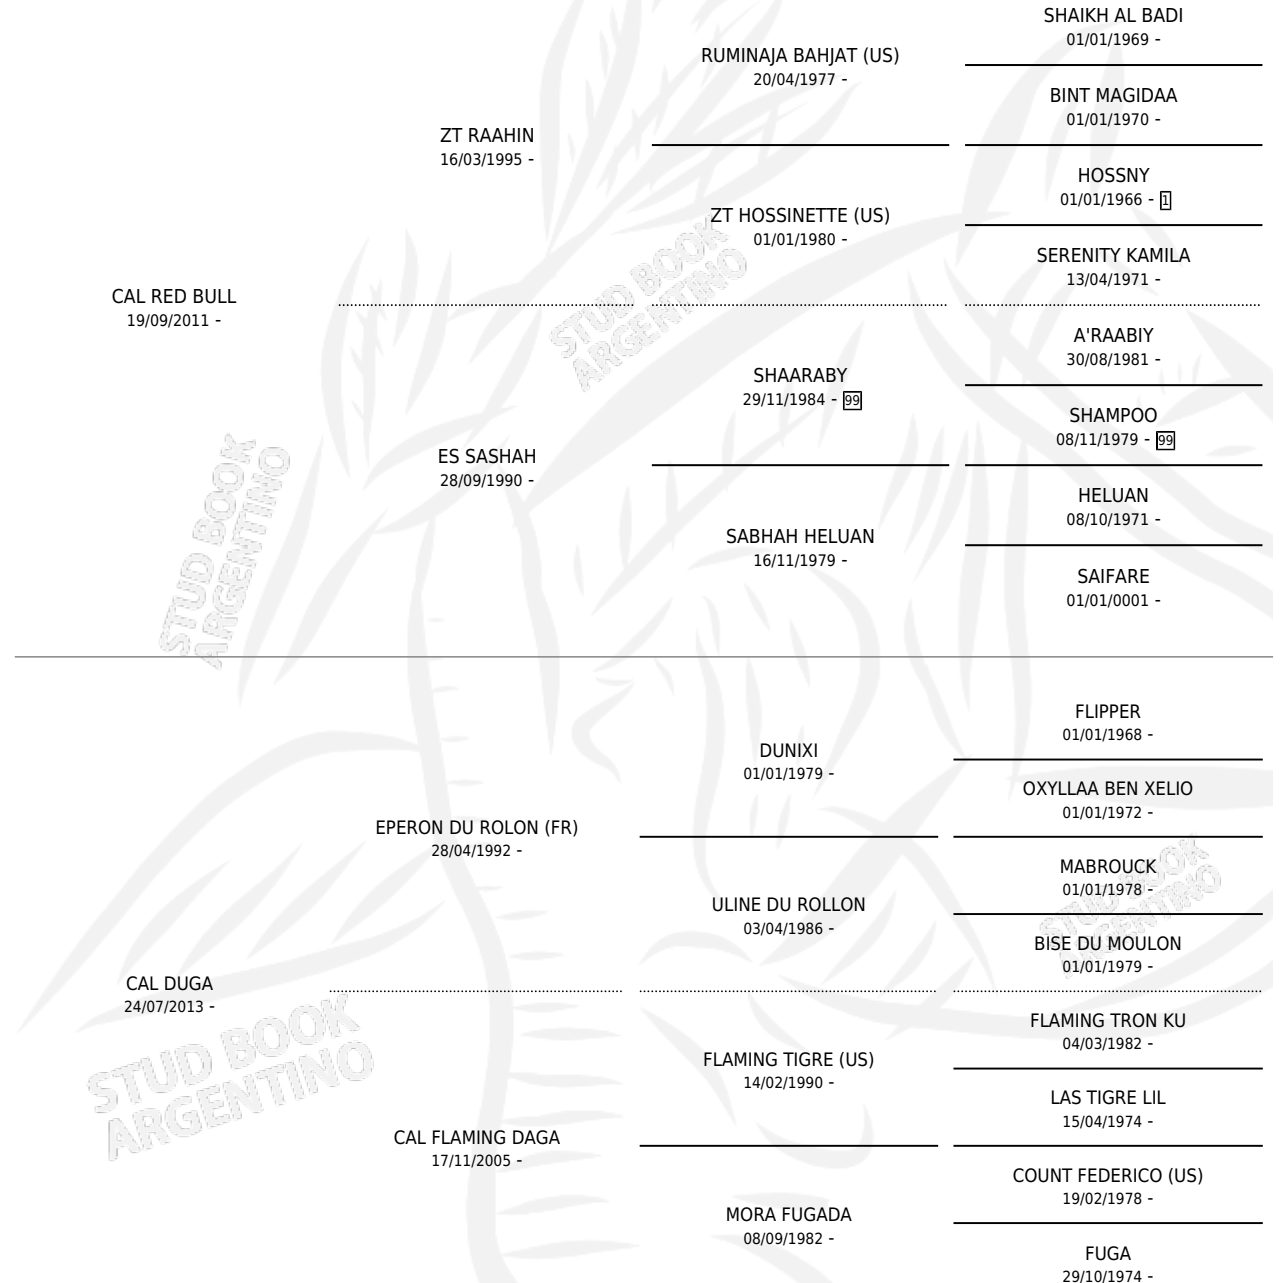

CAL CHAPELCO

por CAL RED BULL y CAL DUGA por EPERON DU ROLON (FR)

Argentina · Macho · Alazan · AP · 10/09/2020
Familia · Volumen 44

ESTADO

TIPIFICACIÓN SANGUÍNEA	X
TIPIFICACIÓN POR ADN	X
PASAPORTE	X
IDENTIFICACIÓN POR MICROCHIP	✓
REPRODUCTOR	X

Lugar de nacimiento: Cal Ramon
Criador: Serra Patricia

PEDIGREE

CAL CHAPELCO

Datos oficiales del Stud Book Argentino

Documento generado el 09/05/2026

studbook.org.ar