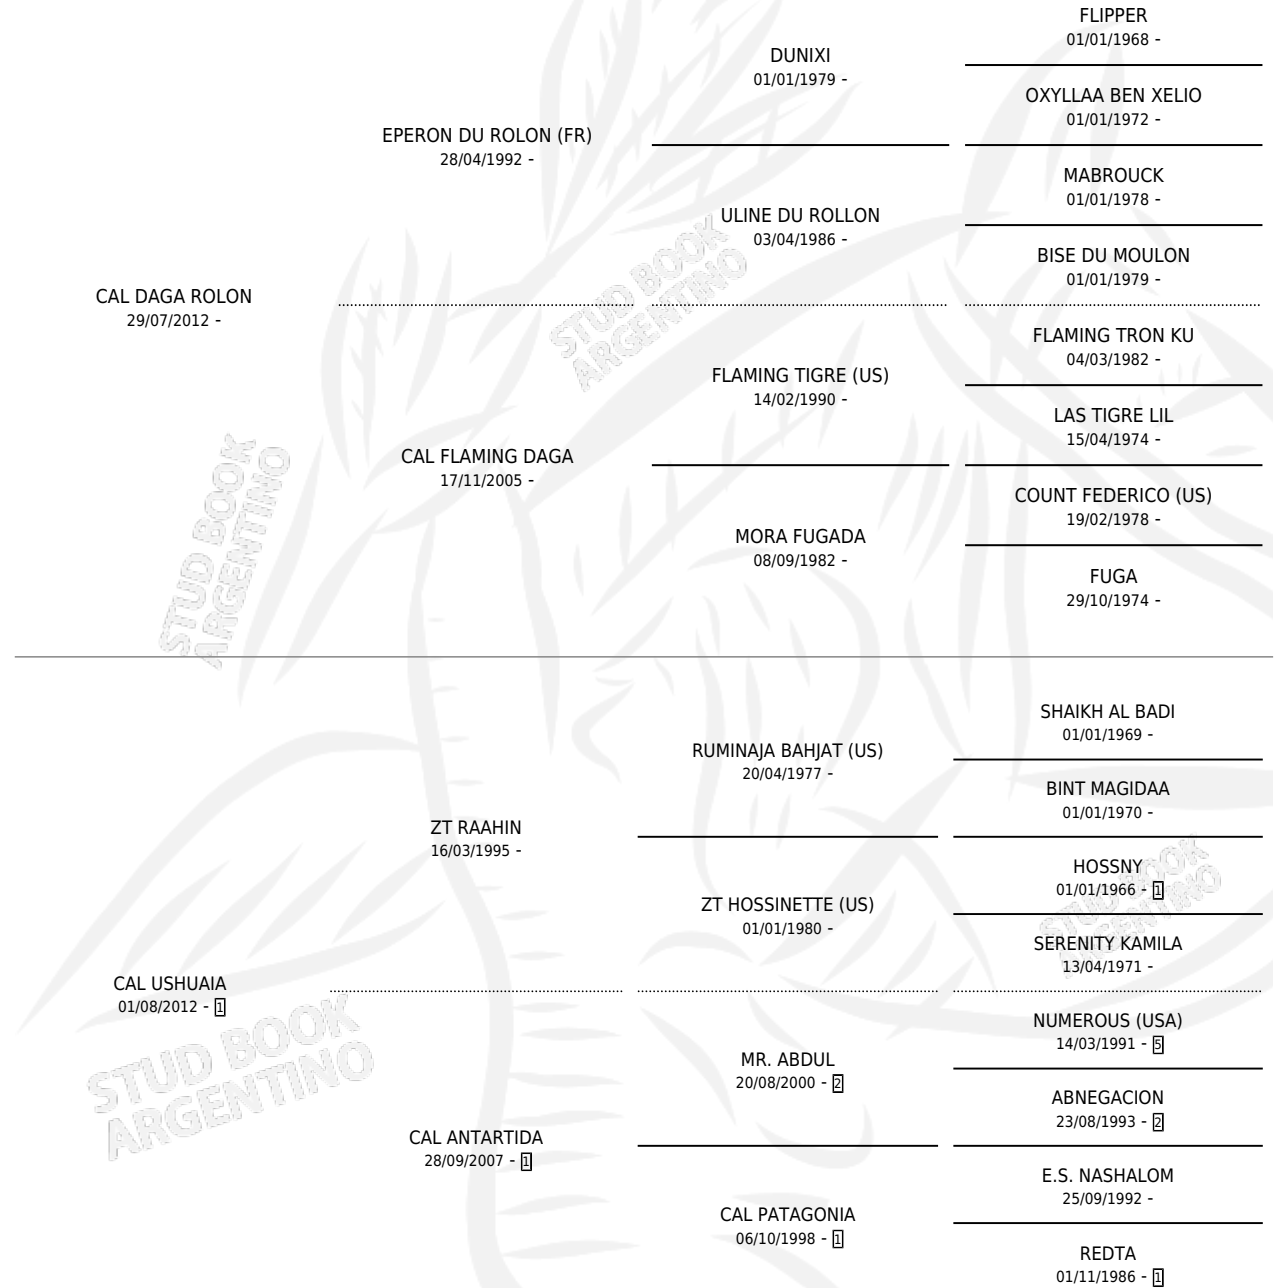

CAL CORREDOR

por CAL DAGA ROLON y CAL USHUAIA por ZT RAAHIN

Argentina · Macho · Zaino · AA · 28/09/2020
Familia 1-e · Volumen 44

ESTADO

TIPIFICACIÓN SANGUÍNEA	X
TIPIFICACIÓN POR ADN	X
PASAPORTE	X
IDENTIFICACIÓN POR MICROCHIP	X
REPRODUCTOR	X

Lugar de nacimiento: Cal Ramon

Criador: Serra Patricia

PEDIGREE

CAL CORREDOR

Datos oficiales del Stud Book Argentino

Documento generado el 15/05/2026

studbook.org.ar