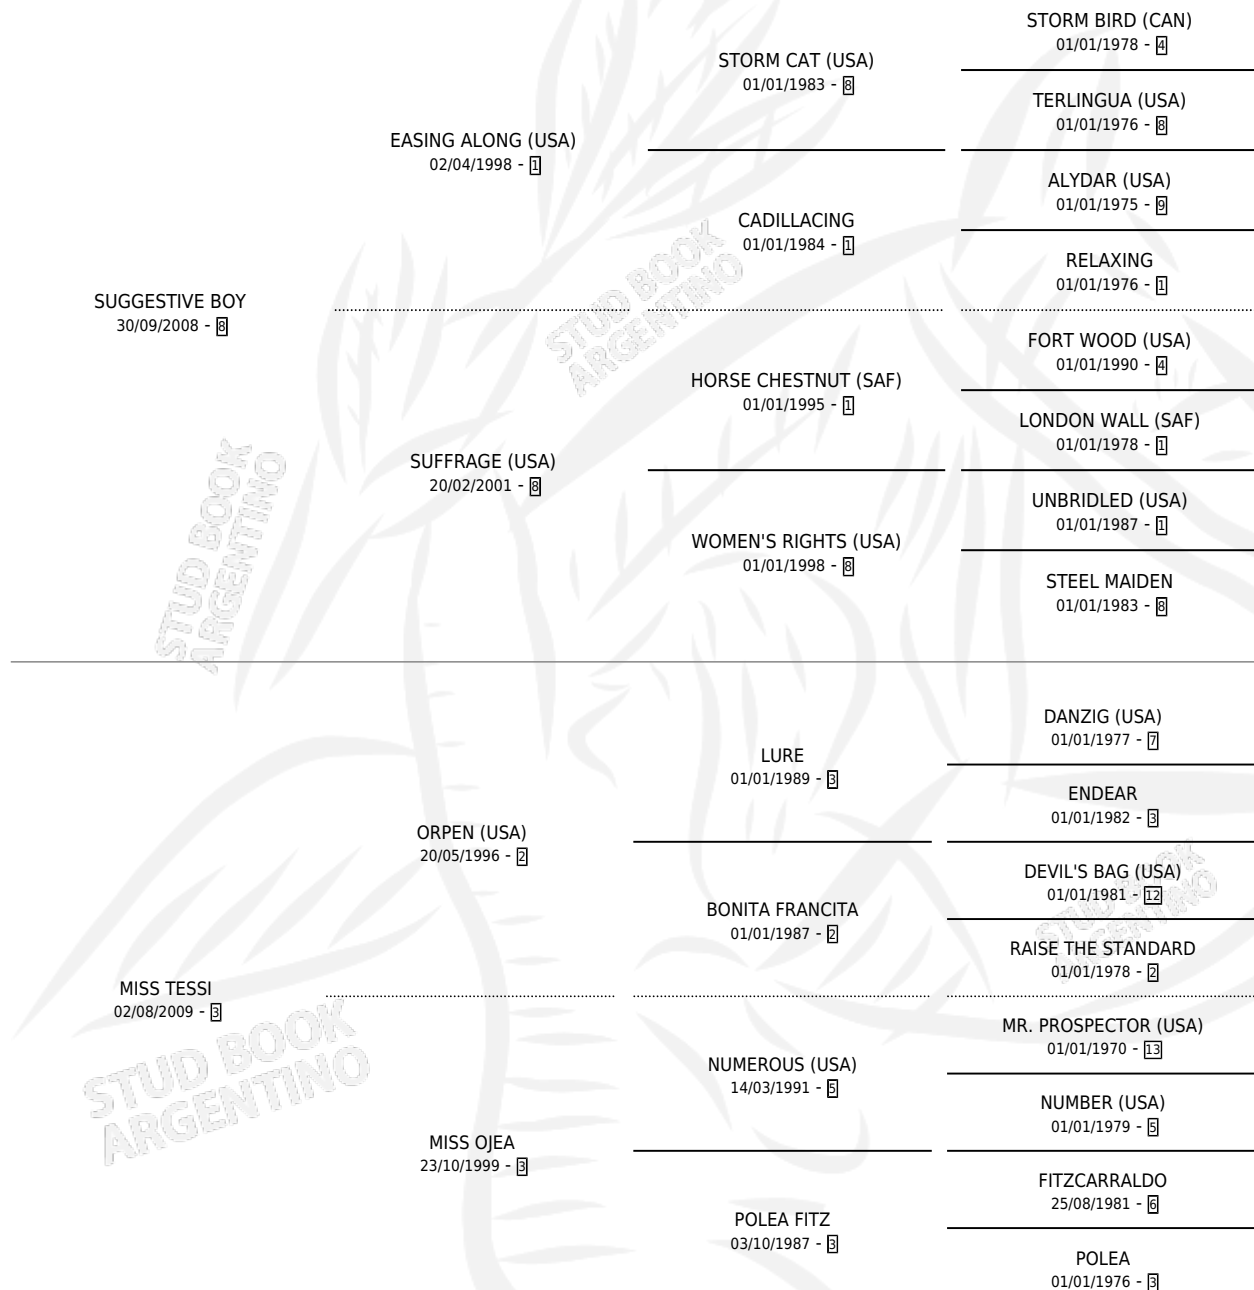

LANIK

por **SUGGESTIVE BOY** y **MISS TESSI** por **ORPEN (USA)**

Argentina · Hembra · Alazan · SP · 17/08/2020
Familia 3-m · Volumen 44

ESTADO

TIPIFICACIÓN SANGUÍNEA	X
TIPIFICACIÓN POR ADN	X
PASAPORTE	X
IDENTIFICACIÓN POR MICROCHIP	X
REPRODUCTOR	X

Lugar de nacimiento: El Wing

Criador: El Wing

PEDIGREE

LANIK

Datos oficiales del Stud Book Argentino

Documento generado el 05/05/2026

studbook.org.ar