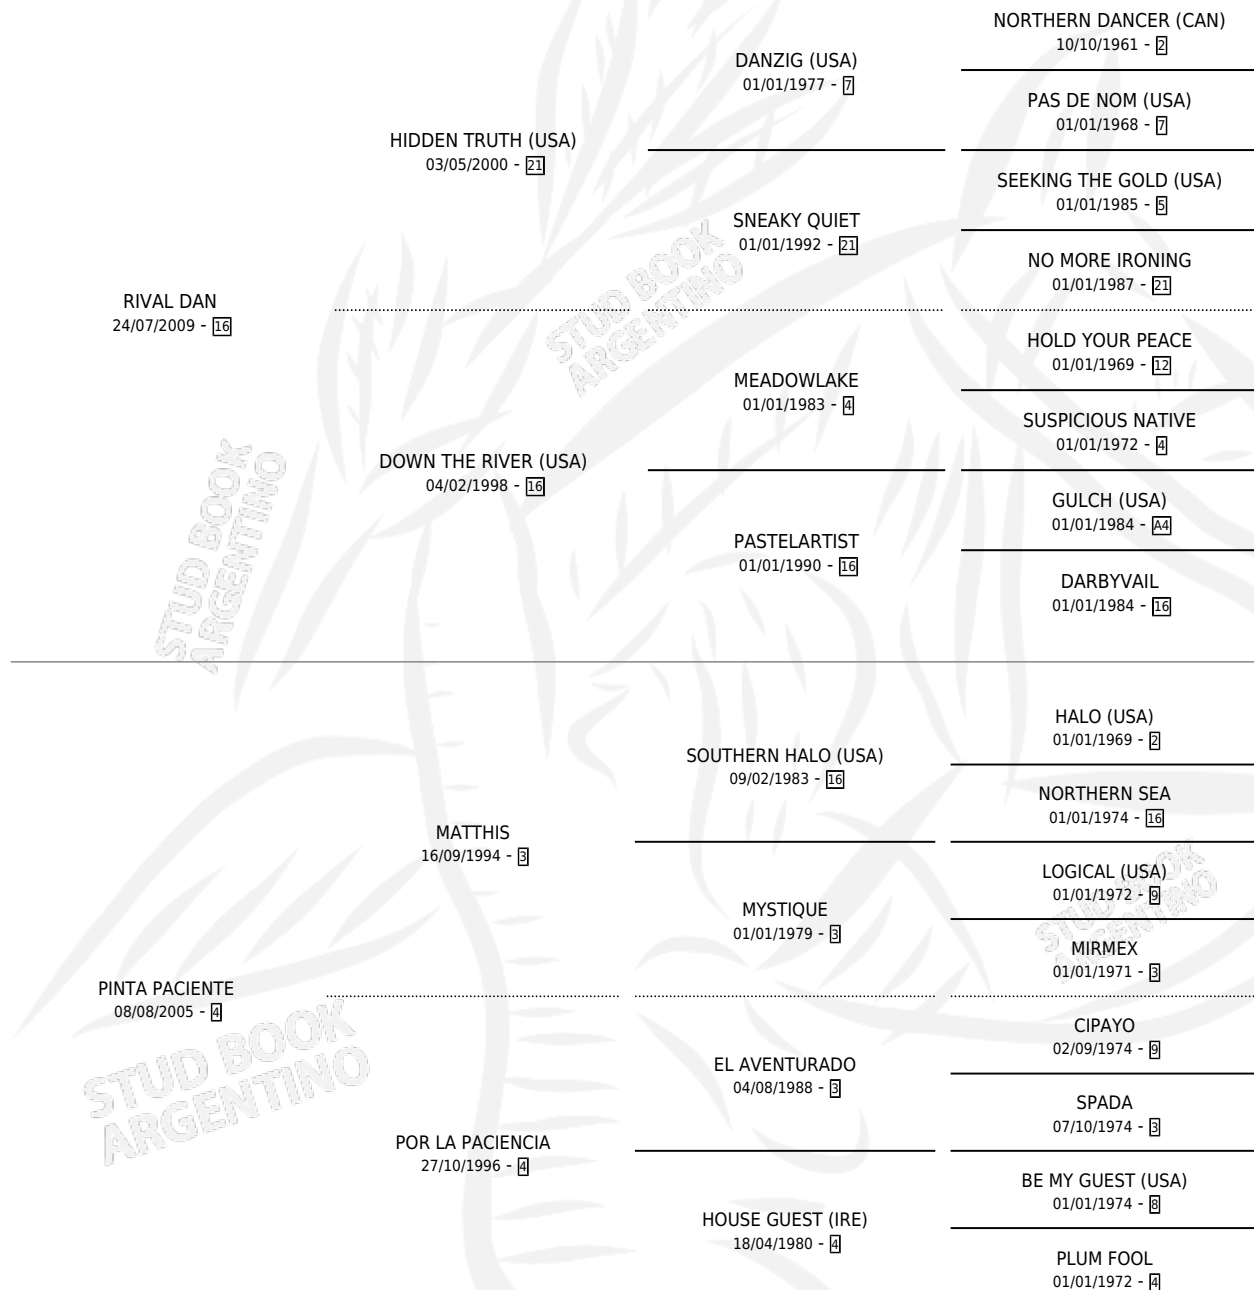

PINTA DAN

por RIVAL DAN y PINTA PACIENTE por MATTHIS

Argentina · Hembra · Alazan · SP · 28/08/2020
Familia 4-i · Volumen 44

ESTADO

| | |
|------------------------------|---|
| TIPIFICACIÓN SANGUÍNEA | X |
| TIPIFICACIÓN POR ADN | ✓ |
| PASAPORTE | ✓ |
| IDENTIFICACIÓN POR MICROCHIP | ✓ |
| REPRODUCTOR | ✓ |

Lugar de nacimiento: Costa Del Rio
Criador: Tardivo Sebastian Alberto

~

HIJOS

| | MACHOS | HEMBRAS |
|-----------------|--------|---------|
| 1 NACIERON | 0 | 1 |
| SIN ACTUACIONES | | |

PEDIGREE

S

mientos 1 / Efectividad 33.33%

| PADRILLO | PRODUCTO | CRIADOR | 1ER SERVICIO | ÚLTIMO SERVICIO |
|--|---------------------------------------|---------------------------|--------------|-----------------|
| CANDY TIGER | ∅ | | 21/10/2025 | 21/10/2025 |
| PINTA DAN | ∅ | | 28/10/2024 | 28/10/2024 |
| Datos oficiales del Stud Book Argentino | CANDY PILDAN (H A, 20/10/2024) | TARDIVO SEBASTIAN ALBERTO | 21/11/2023 | 21/11/2023 |