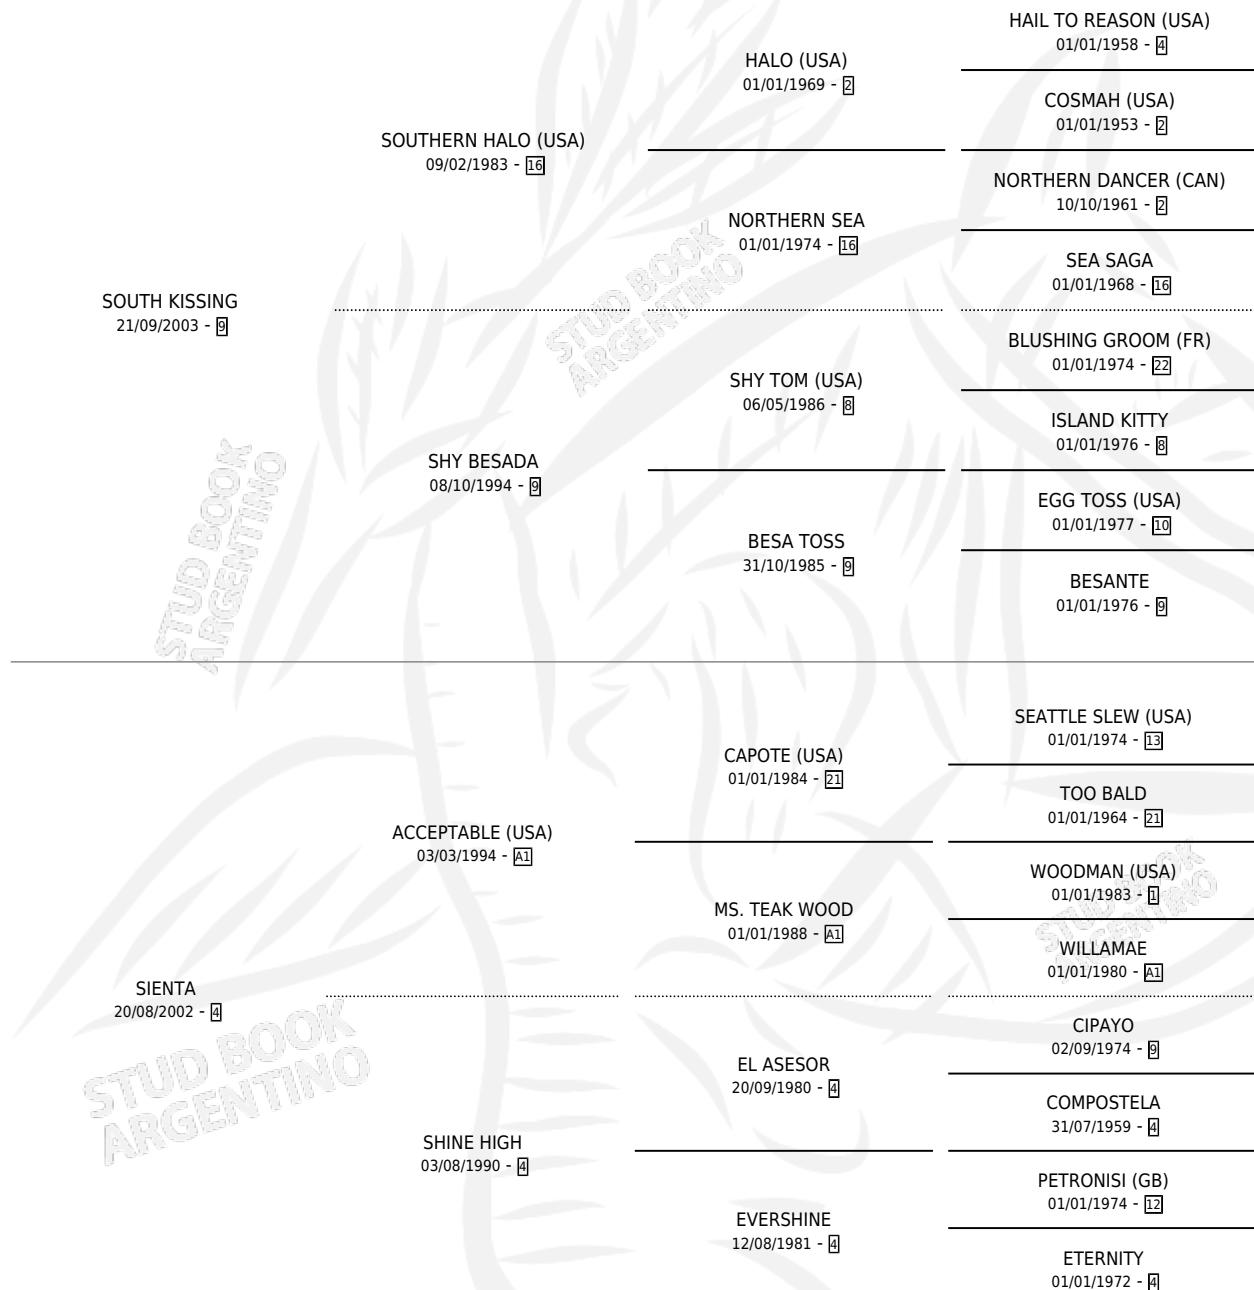

SUNDAY SURPRISE

por SOUTH KISSING y SIENTA por ACCEPTABLE (USA)

Argentina · Macho · Alazan · SP · 08/11/2020
Familia 4-k · Volumen 44

ESTADO

TIPIFICACIÓN SANGUÍNEA	X
TIPIFICACIÓN POR ADN	✓
PASAPORTE	✓
IDENTIFICACIÓN POR MICROCHIP	✓
REPRODUCTOR	X

Lugar de nacimiento: La Guarida
Criador: De Victoria Luciano Ariel

PEDIGREE

CAMPAÑA

Solo carreras oficiales de Argentina

POR EDAD

EDAD	CC	1°	2°	3°	4°	5°	NP	CLC	CLG	CLCG1	CLGG1	IMPORTE	GANANCIA / CC
3 AÑOS	2	1	0	0	0	0	1	0	0	0	0	\$1,846,500	\$923,250
4 AÑOS	1	0	0	1	0	0	0	0	0	0	0	\$840,000	\$840,000
5 AÑOS	1	0	1	0	0	0	0	0	0	0	0	\$1,016,000	\$1,016,000
TOTALES	4	1	1	1	0	0	1	0	0	0	0	\$3,702,500	\$925,625
%		25.0%	25.0%	25.0%	0.0%	0.0%	25.0%	0.0%	0.0%	0.0%	0.0%		

Ganador en La Plata - \$3,702,500, a los 3 años.

POR DISTANCIA

HIPODROMO	CC	1°	2°	3°	4°	5°	NP	CLC	CLG	CLCG1	CLGG1	IMPORTE
LA PLATA	3	1	1	0	0	0	1	0	0	0	0	\$2,862,500
1500 MTS	1	0	1	0	0	0	0	0	0	0	0	\$1,016,000
1200 MTS	1	1	0	0	0	0	0	0	0	0	0	\$1,815,000
1400 MTS	1	0	0	0	0	0	1	0	0	0	0	\$31,500
PALERMO	1	0	0	1	0	0	0	0	0	0	0	\$840,000
1200 MTS	1	0	0	1	0	0	0	0	0	0	0	\$840,000