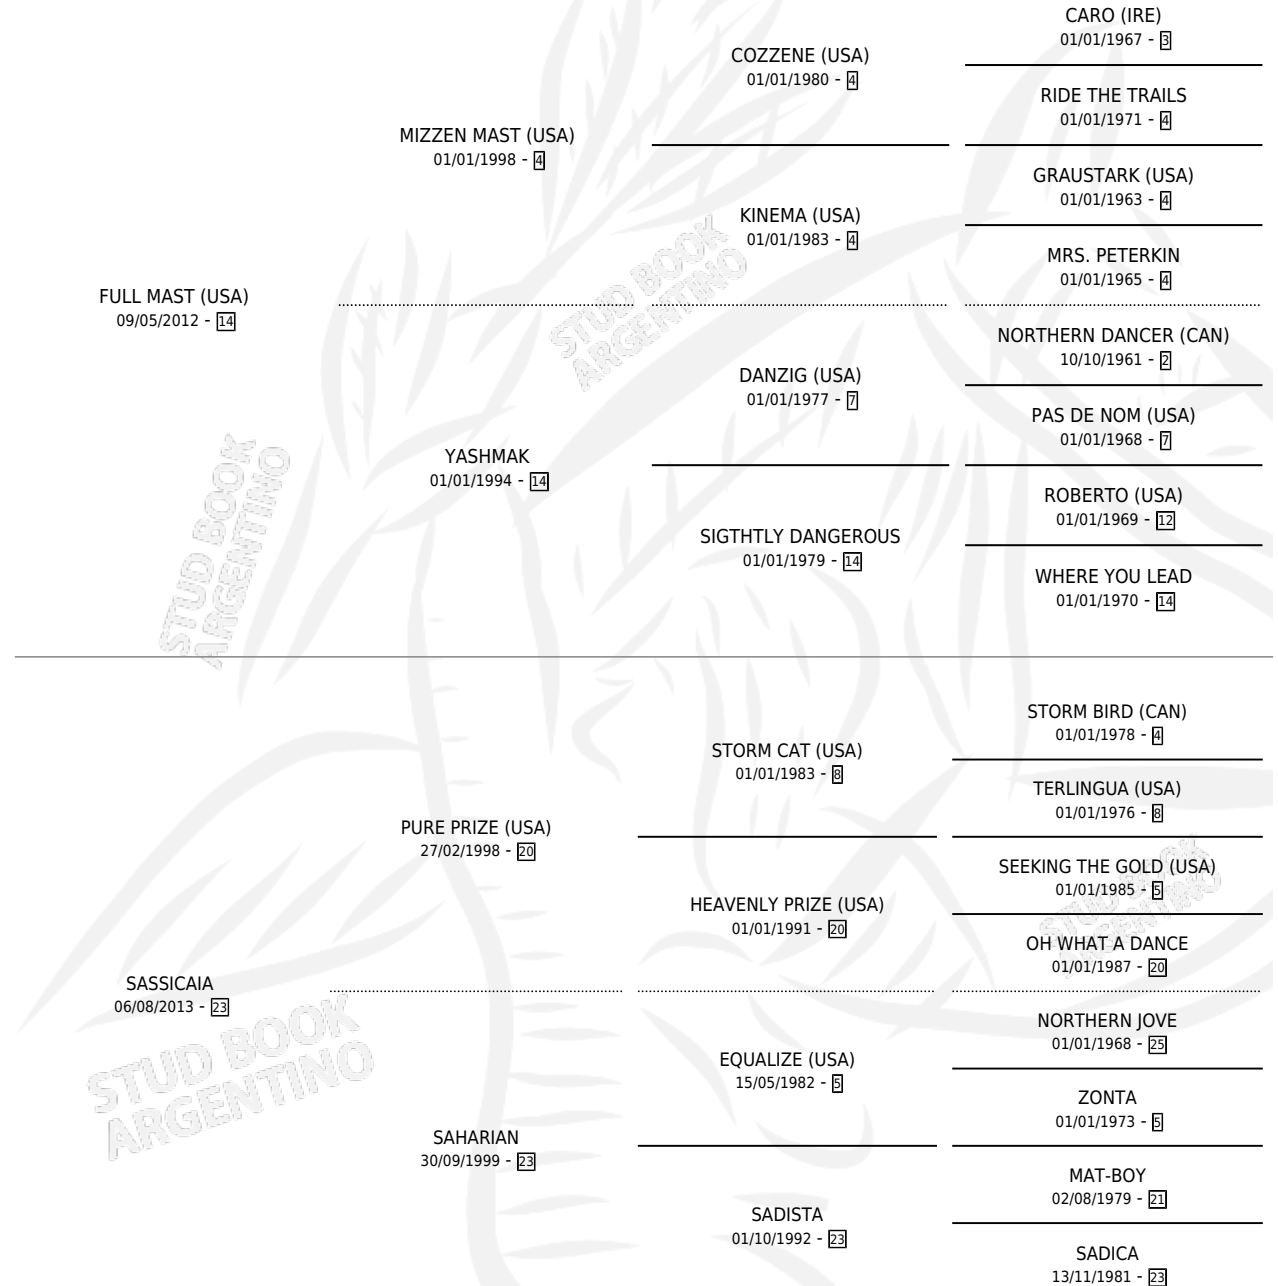

SANDEMAN

por **FULL MAST (USA)** y **SASSICAIA por PURE PRIZE (USA)**

Argentina · Macho · Zaino · SP · 20/09/2020
Familia 23-a · Volumen 44

ESTADO

TIPIFICACIÓN SANGUÍNEA	X
TIPIFICACIÓN POR ADN	✓
PASAPORTE	✓
IDENTIFICACIÓN POR MICROCHIP	✓
REPRODUCTOR	X

Lugar de nacimiento: La Providencia

Criador: La Providencia

PEDIGREE

CAMPAÑA

Solo carreras oficiales de Argentina

POR EDAD

EDAD	CC	1°	2°	3°	4°	5°	NP	CLC	CLG	CLCG1	CLGG1	IMPORTE	GANANCIA / CC
3 AÑOS	2	0	0	0	0	0	2	1	0	0	0	\$40,000	\$20,000
4 AÑOS	2	0	0	1	0	1	0	0	0	0	0	\$877,500	\$438,750
5 AÑOS	1	0	0	0	0	0	1	0	0	0	0	\$100,000	\$100,000
TOTALES	5	0	0	1	0	1	3	1	0	0	0	\$1,017,500	\$203,500
%		0.0%	0.0%	20.0%	0.0%	20.0%	60.0%	20.0%	0.0%	0.0%	0.0%		

Placés en Palermo en 5 carreras disputadas.

POR DISTANCIA

HIPODROMO	CC	1°	2°	3°	4°	5°	NP	CLC	CLG	CLCG1	CLGG1	IMPORTE
SAN ISIDRO	1	0	0	0	0	0	1	0	0	0	0	\$100,000
1200 MTS	1	0	0	0	0	0	1	0	0	0	0	\$100,000
PALERMO	3	0	0	1	0	1	1	0	0	0	0	\$917,500
1200 MTS	1	0	0	1	0	0	0	0	0	0	0	\$780,000
1000 MTS	1	0	0	0	0	1	0	0	0	0	0	\$97,500
1800 MTS	1	0	0	0	0	0	1	0	0	0	0	\$40,000
AZUL	1	0	0	0	0	0	1	0	0	0	0	\$0
1200 MTS	1	0	0	0	0	0	1	0	0	0	0	\$0