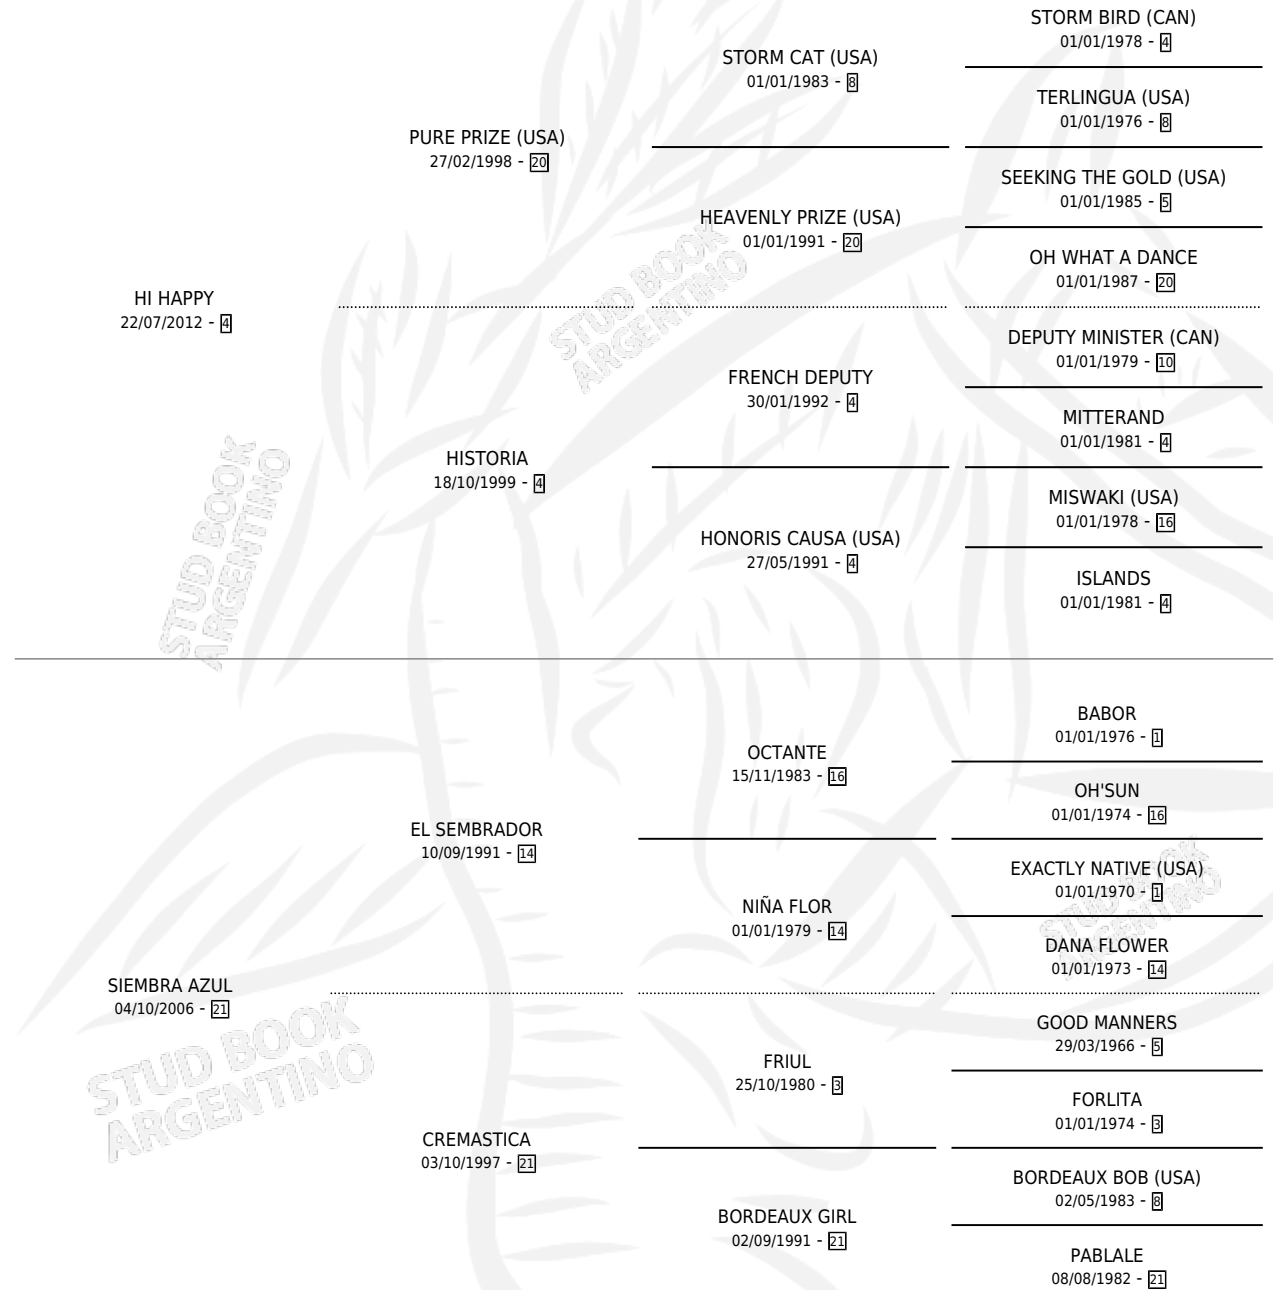

SIEMPRE HAPPY

por HI HAPPY y SIEMBRA AZUL por EL SEMBRADOR

Argentina · Macho · Alazan · SP · 25/08/2020
Familia 21 · Volumen 44

ESTADO

TIPIFICACIÓN SANGUÍNEA	X
TIPIFICACIÓN POR ADN	✓
PASAPORTE	✓
IDENTIFICACIÓN POR MICROCHIP	✓
REPRODUCTOR	X

Lugar de nacimiento: La Providencia

Criador: La Providencia

PEDIGREE

EXPORTACIÓN / IMPORTACIÓN

FECHA	MOVIMIENTO	PAÍS
24/01/2023	EXPORTADO	URUGUAY

SIEMPRE HAPPY

Datos oficiales del Stud Book Argentino

Documento generado el 09/05/2026