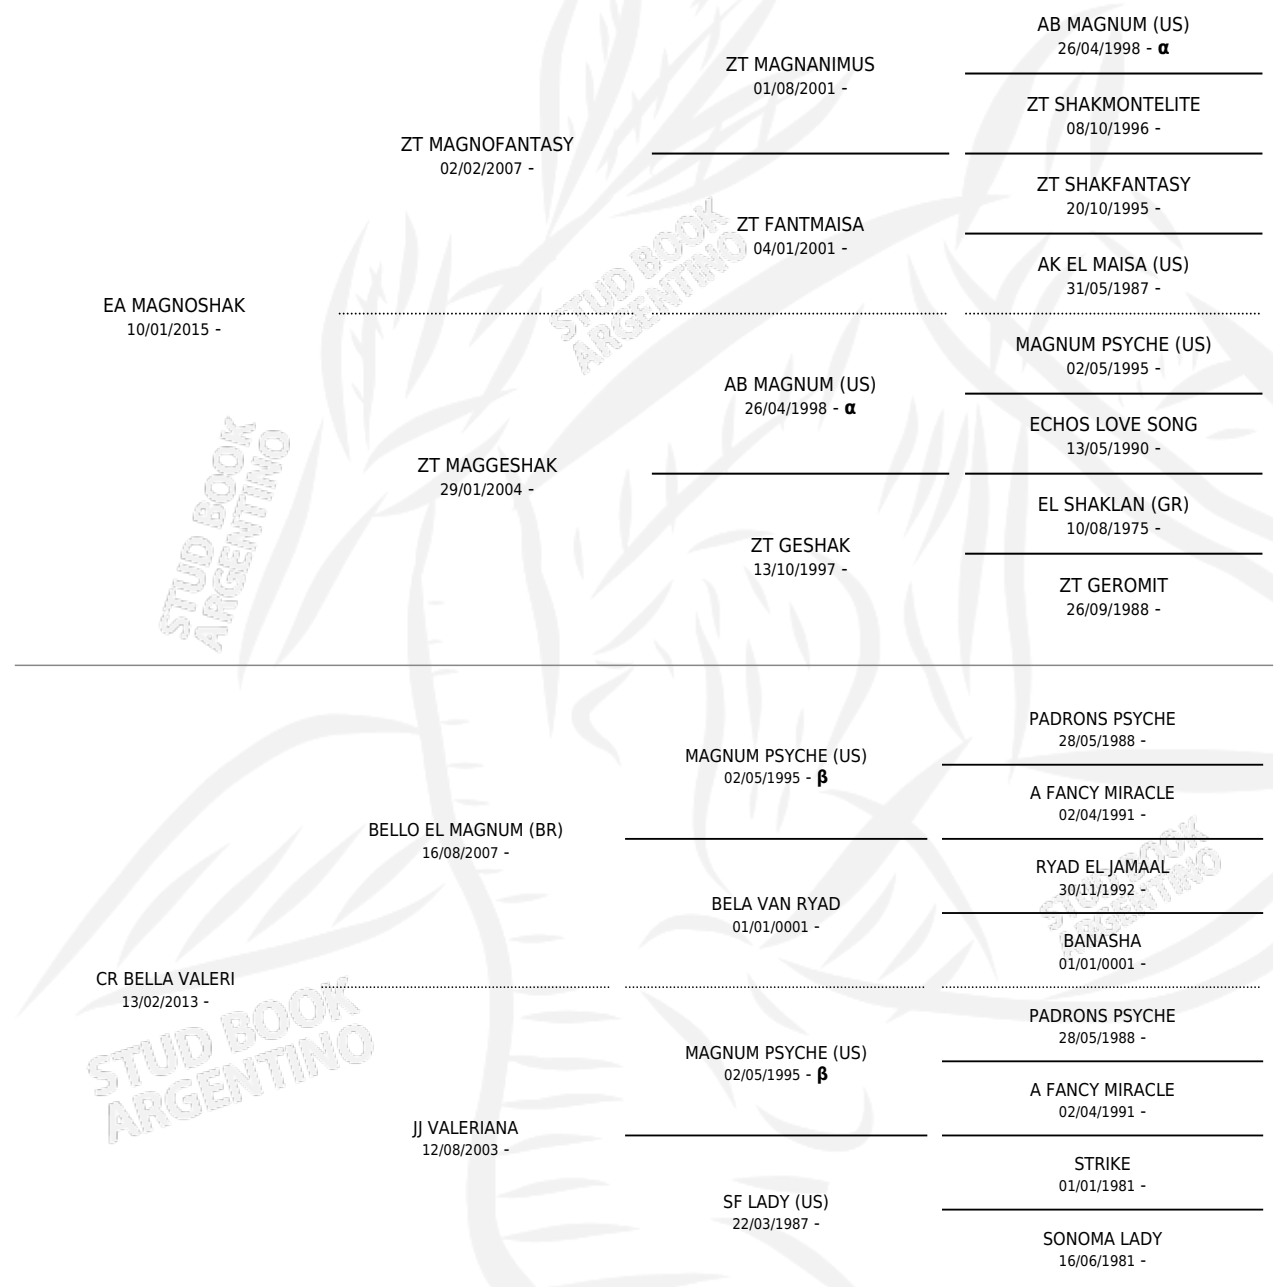

CR MAGVALERIO

por EA MAGNOSHAK y CR BELLA VALERI por BELLO EL MAGNUM (BR)

Argentina · Macho · Tordillo · AP · 11/10/2020
Familia · Volumen 44

ESTADO

TIPIFICACIÓN SANGUÍNEA	X
TIPIFICACIÓN POR ADN	✓
PASAPORTE	✓
IDENTIFICACIÓN POR MICROCHIP	✓
REPRODUCTOR	X

Lugar de nacimiento: La Elisa T

Criador: La Elisa T

PEDIGREE

INBREEDING : α, β

CR MAGVALERIO

Datos oficiales del Stud Book Argentino

Documento generado el 15/05/2026

studbook.org.ar