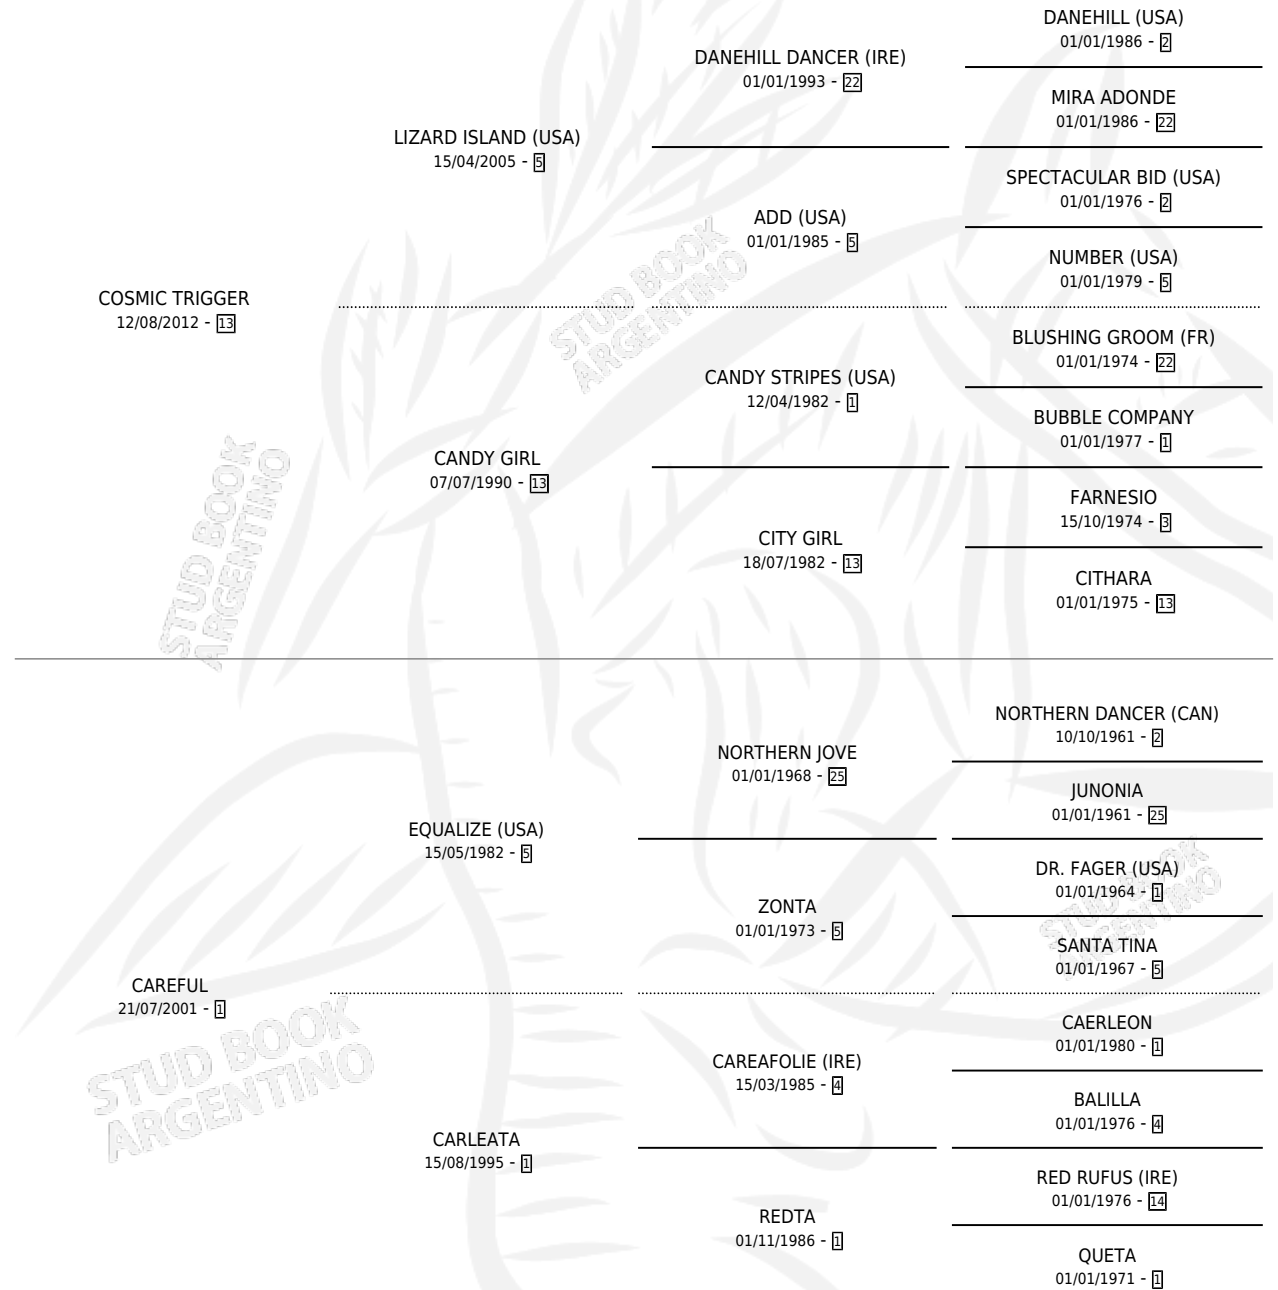

CONTINENTAL

por COSMIC TRIGGER y CAREFUL por EQUALIZE (USA)

Argentina · Macho · Zaino · SP · 02/10/2020
Familia 1-e · Volumen 44

ESTADO

TIPIFICACIÓN SANGUÍNEA	X
TIPIFICACIÓN POR ADN	✓
PASAPORTE	✓
IDENTIFICACIÓN POR MICROCHIP	✓
REPRODUCTOR	X

Lugar de nacimiento: Abolengo

Criador: Abolengo

PEDIGREE

CAMPAÑA

Solo carreras oficiales de Argentina

POR EDAD

EDAD	CC	1°	2°	3°	4°	5°	NP	CLC	CLG	CLCG1	CLGG1	IMPORTE	GANANCIA / CC
2 AÑOS	1	0	1	0	0	0	0	0	0	0	0	\$320,000	\$320,000
TOTALES	1	0	1	0	0	0	0	0	0	0	0	\$320,000	\$320,000
%		0.0%	100%	0.0%	0.0%	0.0%	0.0%	0.0%	0.0%	0.0%	0.0%		