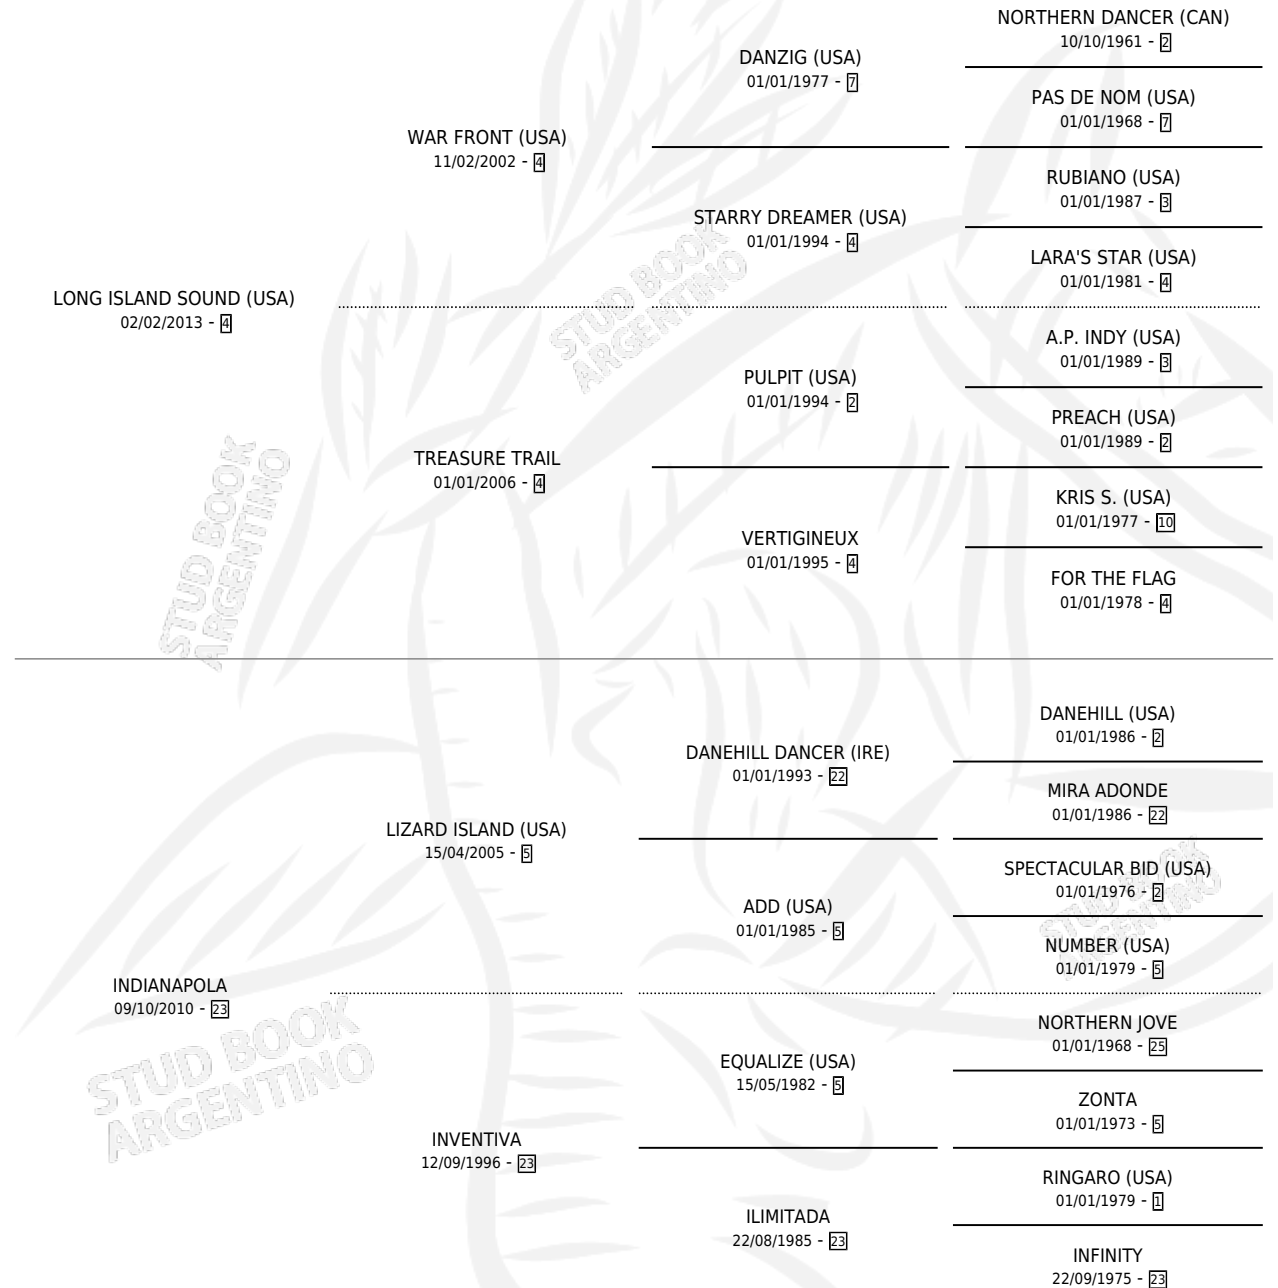

INDIA PAULA

por **LONG ISLAND SOUND (USA)** y **INDIANAPOLA** por **LIZARD ISLAND (USA)**

Argentina · Hembra · Zaino · SP · 06/08/2020
Familia 23-a · Volumen 44

ESTADO

TIPIFICACIÓN SANGUÍNEA	X
TIPIFICACIÓN POR ADN	✓
PASAPORTE	✓
IDENTIFICACIÓN POR MICROCHIP	✓
REPRODUCTOR	X

Lugar de nacimiento: Abolengo
Criador: Abolengo

PEDIGREE

CAMPAÑA

Solo carreras oficiales de Argentina

POR EDAD

EDAD	CC	1°	2°	3°	4°	5°	NP	CLC	CLG	CLCG1	CLGG1	IMPORTE	GANANCIA / CC
2 AÑOS	4	0	1	0	1	2	0	0	0	0	0	\$643,200	\$160,800
3 AÑOS	6	1	0	1	1	0	3	0	0	0	0	\$1,588,000	\$264,667
4 AÑOS	7	0	0	2	3	0	2	0	0	0	0	\$2,024,800	\$289,257
TOTALES	17	1	1	3	5	2	5	0	0	0	0	\$4,256,000	\$250,353
%		5.9%	5.9%	17.6%	29.4%	11.8%	29.4%	0.0%	0.0%	0.0%	0.0%		

Ganadora en La Plata - \$4,256,000, a los 3 años.

POR DISTANCIA

HIPODROMO	CC	1°	2°	3°	4°	5°	NP	CLC	CLG	CLCG1	CLGG1	IMPORTE
PALERMO	1	0	0	0	0	0	1	0	0	0	0	\$120,000
1200 MTS	1	0	0	0	0	0	1	0	0	0	0	\$120,000
LA PLATA	16	1	1	3	5	2	4	0	0	0	0	\$4,136,000
1400 MTS	5	1	0	3	0	0	1	0	0	0	0	\$2,041,600
1200 MTS	7	0	1	0	3	2	1	0	0	0	0	\$1,305,800
1300 MTS	4	0	0	0	2	0	2	0	0	0	0	\$788,600