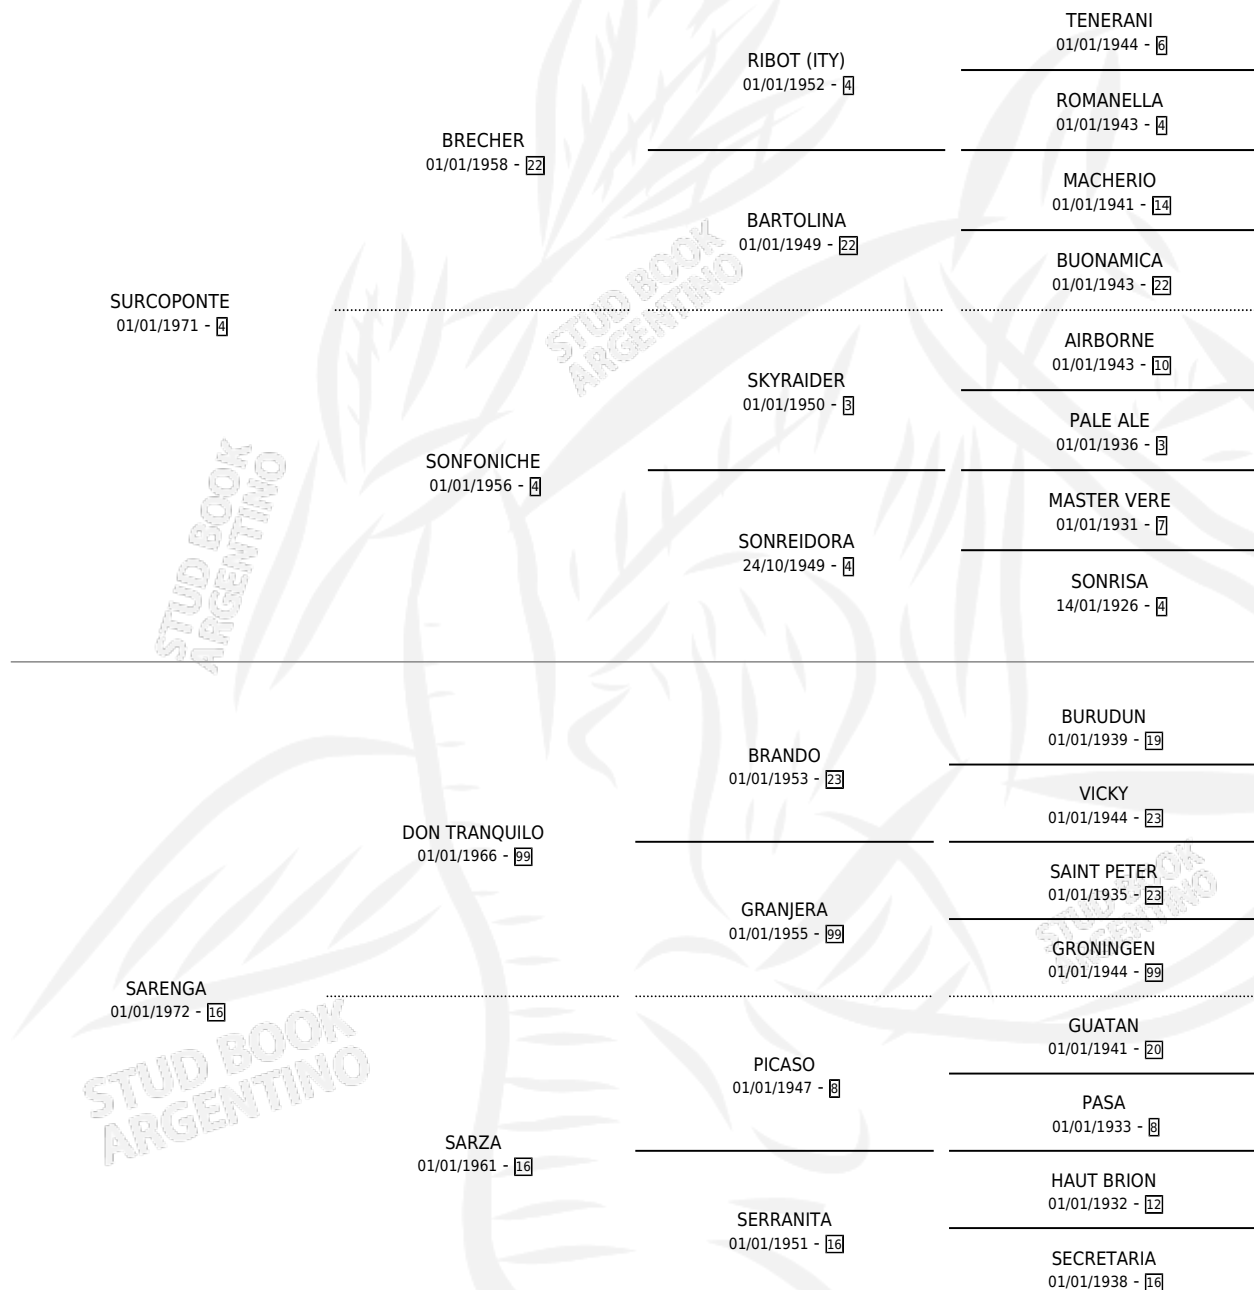

SURQUERA

por SURCOPONTE y SARENGA por DON TRANQUILO

Argentina · Hembra · Alazan · SP · 01/01/1977
Familia 16 · Volumen 29

ESTADO

TIPIFICACIÓN SANGUÍNEA	X
TIPIFICACIÓN POR ADN	X
PASAPORTE	X
IDENTIFICACIÓN POR MICROCHIP	X
REPRODUCTOR	✓

Lugar de nacimiento: Campo particular

Criador: Sin dato

~

HIJOS

	MACHOS	HEMBRAS
4 NACIERON	2	2
2 CORRIERON	2	0
2 GANARON	2	0
0 GANADORES CL	0 GANADORES GR	0 GANADORES G1

PEDIGREE

S

mientos 2 / Efectividad 22.22%

PADRILLO	PRODUCTO	CRIADOR	1ER SERVICIO	ÚLTIMO SERVICIO
LENGUADO	Ø		20/10/1991	23/10/1991
SURQUERA	Ø		26/10/1990	26/10/1990
LENGUADO	Ø		05/11/1989	16/11/1989
GRAN NARCISO	Ø		05/11/1988	05/11/1988
LENGUADO	Ø		28/10/1987	29/10/1987
GRAN NARCISO	Ø		30/10/1986	02/11/1986
GRAN NARCISO	GRAN CHAVO (M ZC, 21/10/1986)	SIN DATO	30/10/1985	01/11/1985
SHATOOSH (USA)	Ø			
EXORCISTA	EXORBITANTE (M ZD, 18/10/1985)	SIN DATO		