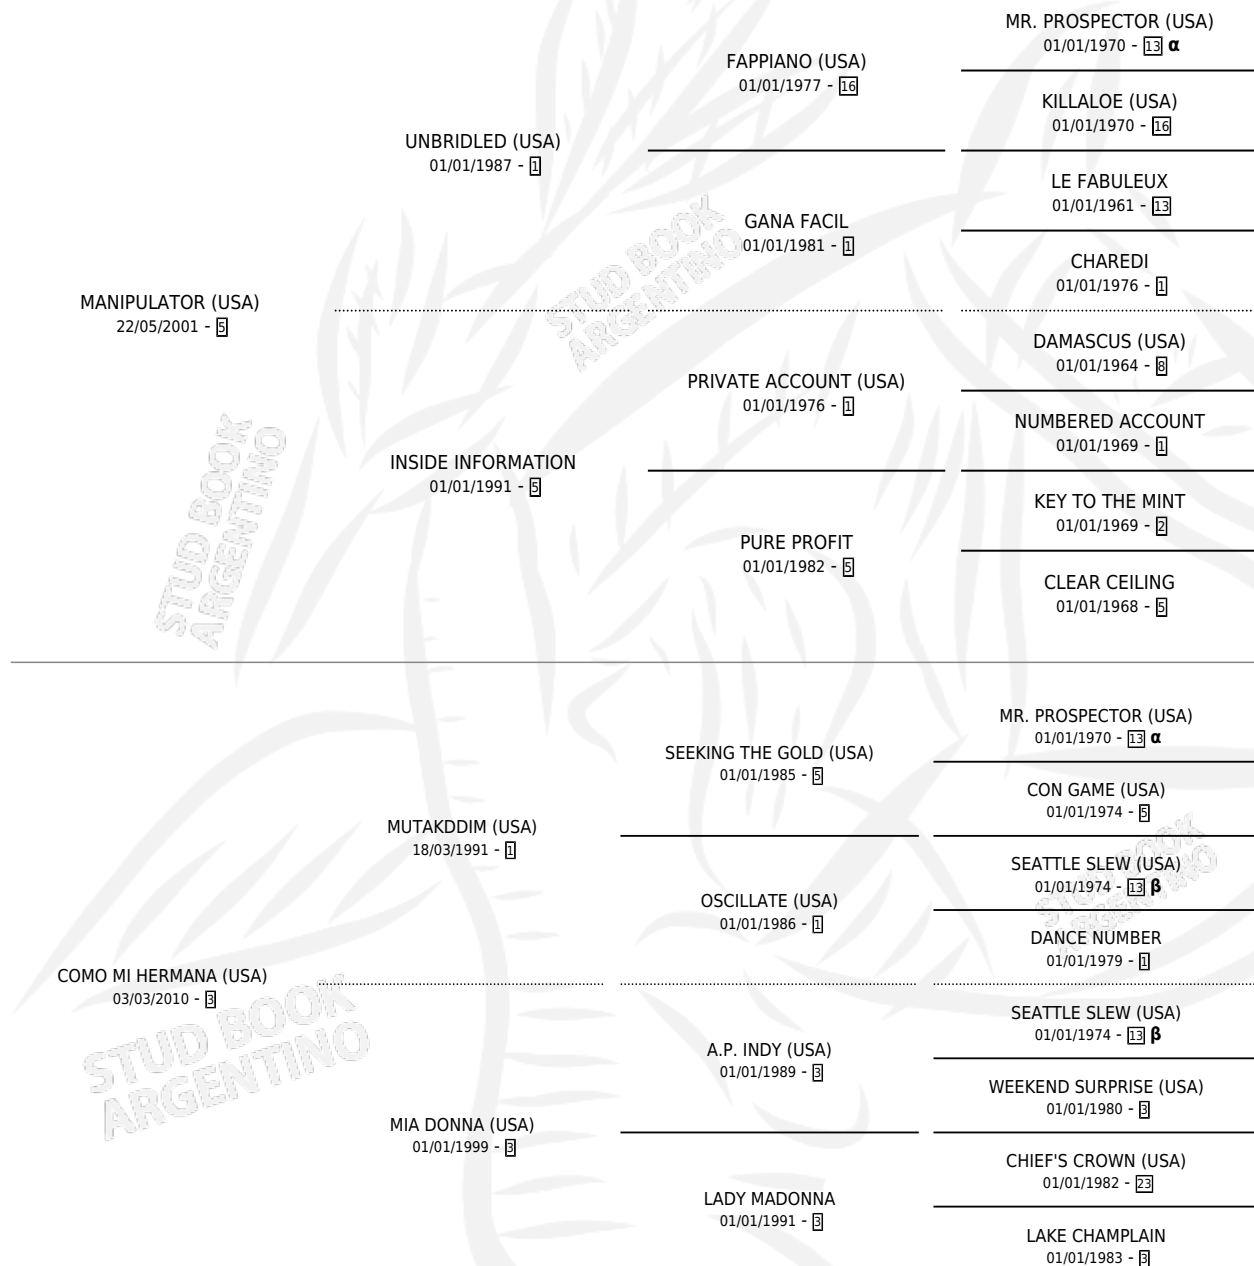

EN UN RINCON

por **MANIPULATOR (USA)** y **COMO MI HERMANA (USA)**
por **MUTAKDDIM (USA)**

Argentina · Macho · Zaino · SP · 05/07/2020
Familia 3-h · Volumen 44

ESTADO

TIPIFICACIÓN SANGUÍNEA	X
TIPIFICACIÓN POR ADN	✓
PASAPORTE	✓
IDENTIFICACIÓN POR MICROCHIP	✓
REPRODUCTOR	X

Lugar de nacimiento: Cortines
Criador: Don Arcangel

PEDIGREE

INBREEDING : **α,β**

CAMPAÑA

Solo carreras oficiales de Argentina

POR EDAD

EDAD	CC	1°	2°	3°	4°	5°	NP	CLC	CLG	CLCG1	CLGG1	IMPORTE	GANANCIA / CC
2 AÑOS	3	1	1	1	0	0	0	2	0	0	0	\$2,090,500	\$696,833
3 AÑOS	7	2	3	1	0	0	1	1	0	0	0	\$8,166,600	\$1,166,657
4 AÑOS	7	2	0	2	0	1	2	5	1	1	0	\$21,609,000	\$3,087,000
5 AÑOS	4	1	0	2	0	0	1	1	0	1	0	\$8,600,000	\$2,150,000
TOTALES	21	6	4	6	0	1	4	9	1	2	0	\$40,466,100	\$1,926,957
%		28.6%	19.0%	28.6%	0.0%	4.8%	19.0%	42.9%	11.1%	22.2%	0.0%		