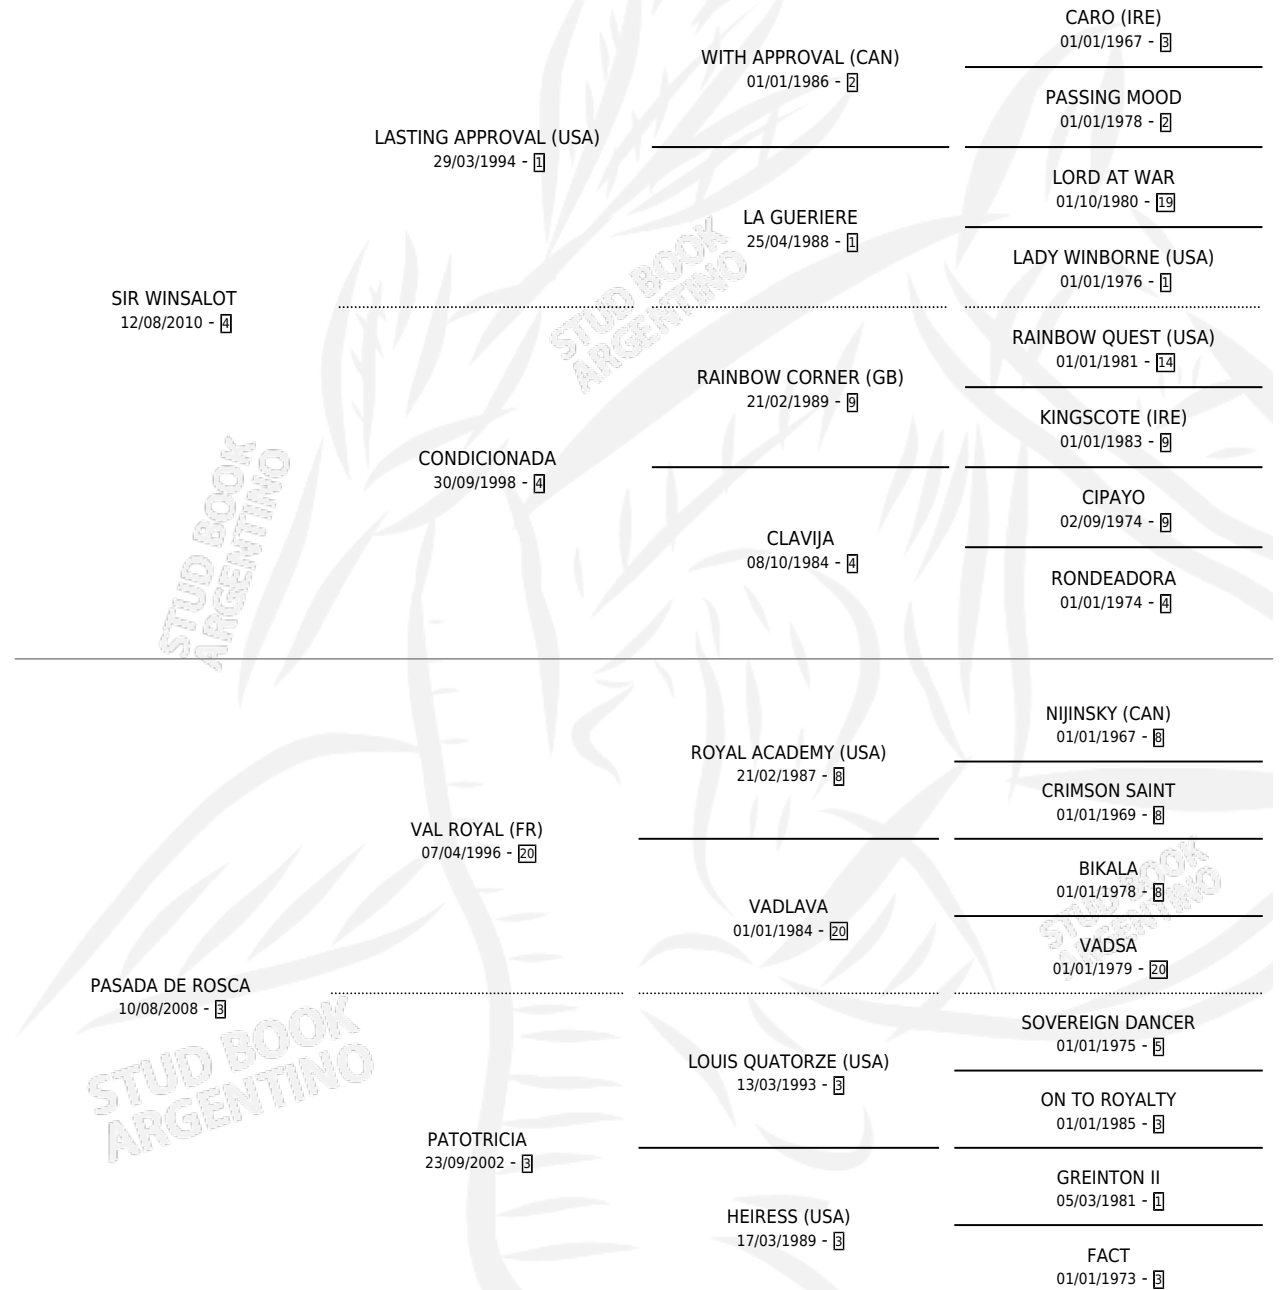

NOTAS

por **SIR WINSALOT** y **PASADA DE ROSCA** por **VAL ROYAL**
(FR)

Argentina · Hembra · Zaino · SP · 21/08/2020
Familia 3-i · Volumen 44

ESTADO

TIPIFICACIÓN SANGUÍNEA	X
TIPIFICACIÓN POR ADN	✓
PASAPORTE	✓
IDENTIFICACIÓN POR MICROCHIP	✓
REPRODUCTOR	X

Lugar de nacimiento: Don Arcangel

Criador: Don Arcangel

PEDIGREE