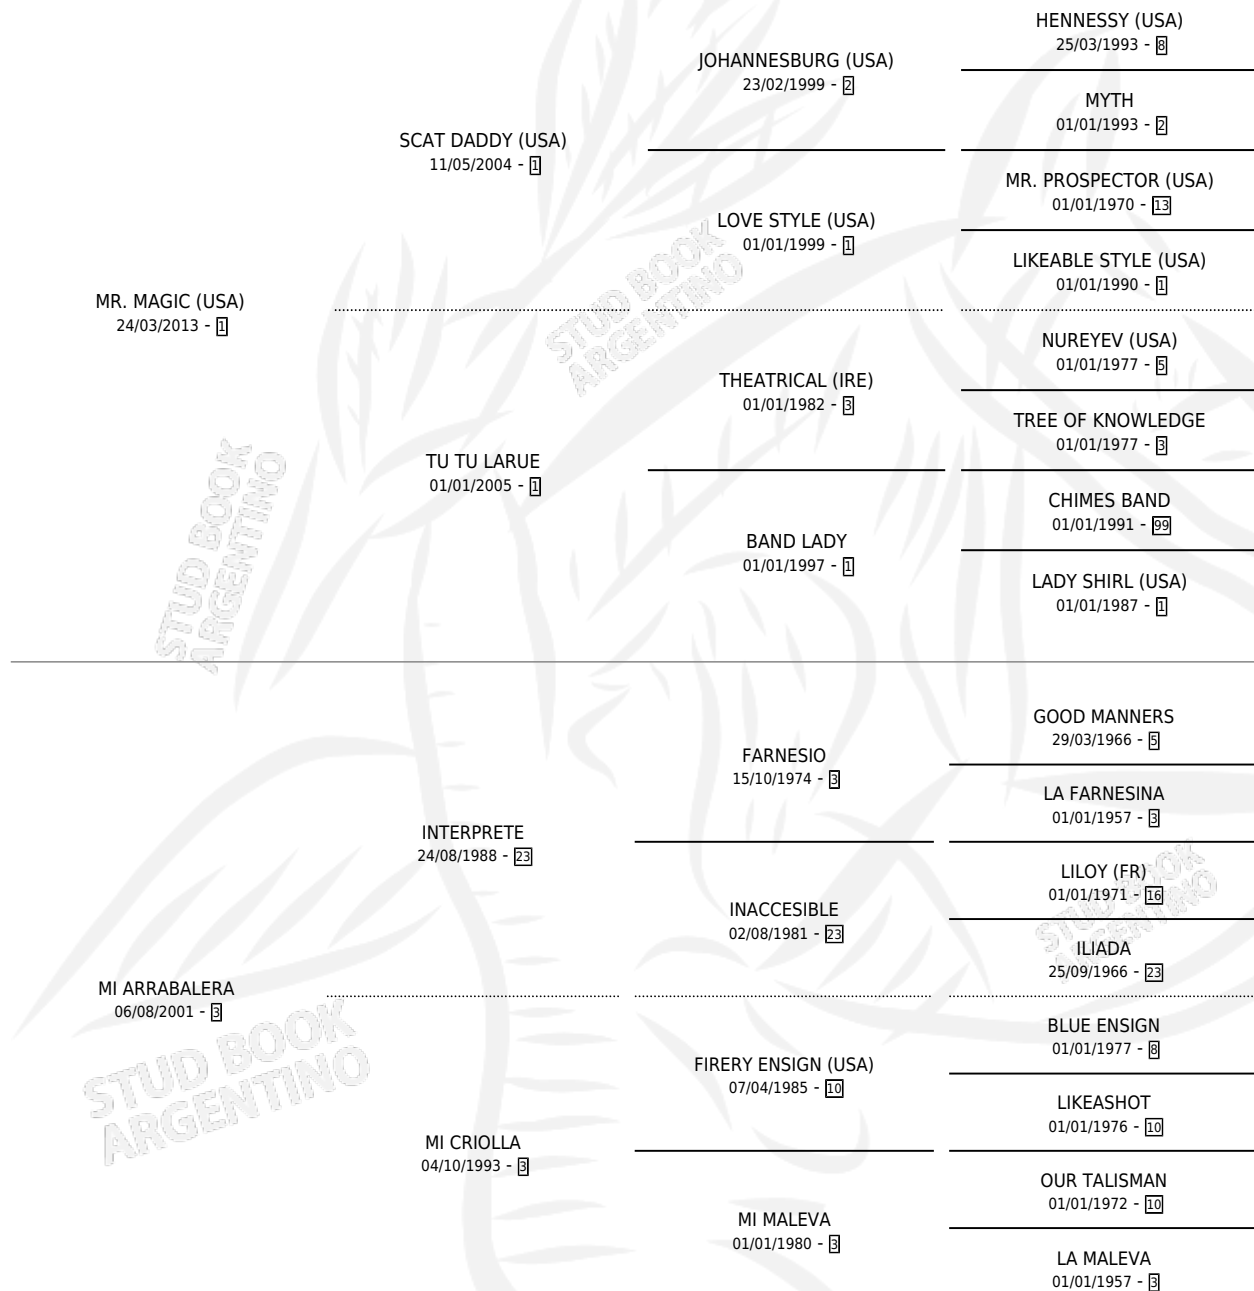

MUCHA ALHARACA

por MR. MAGIC (USA) y MI ARRABALERA por INTERPRETE

Argentina · Hembra · Alazan · SP · 18/09/2020
Familia 3-h · Volumen 44

ESTADO

TIPIFICACIÓN SANGUÍNEA	X
TIPIFICACIÓN POR ADN	✓
PASAPORTE	✓
IDENTIFICACIÓN POR MICROCHIP	✓
REPRODUCTOR	X

Lugar de nacimiento: Campo particular
Criador: Berreta Adolfo Cesar

PEDIGREE

CAMPAÑA

Solo carreras oficiales de Argentina

POR EDAD

EDAD	CC	1°	2°	3°	4°	5°	NP	CLC	CLG	CLCG1	CLGG1	IMPORTE	GANANCIA / CC
4 AÑOS	3	0	0	0	0	1	2	0	0	0	0	\$0	\$0
TOTALES	3	0	0	0	0	1	2	0	0	0	0	\$0	\$0
%		0.0%	0.0%	0.0%	0.0%	33.3%	66.7%	0.0%	0.0%	0.0%	0.0%		