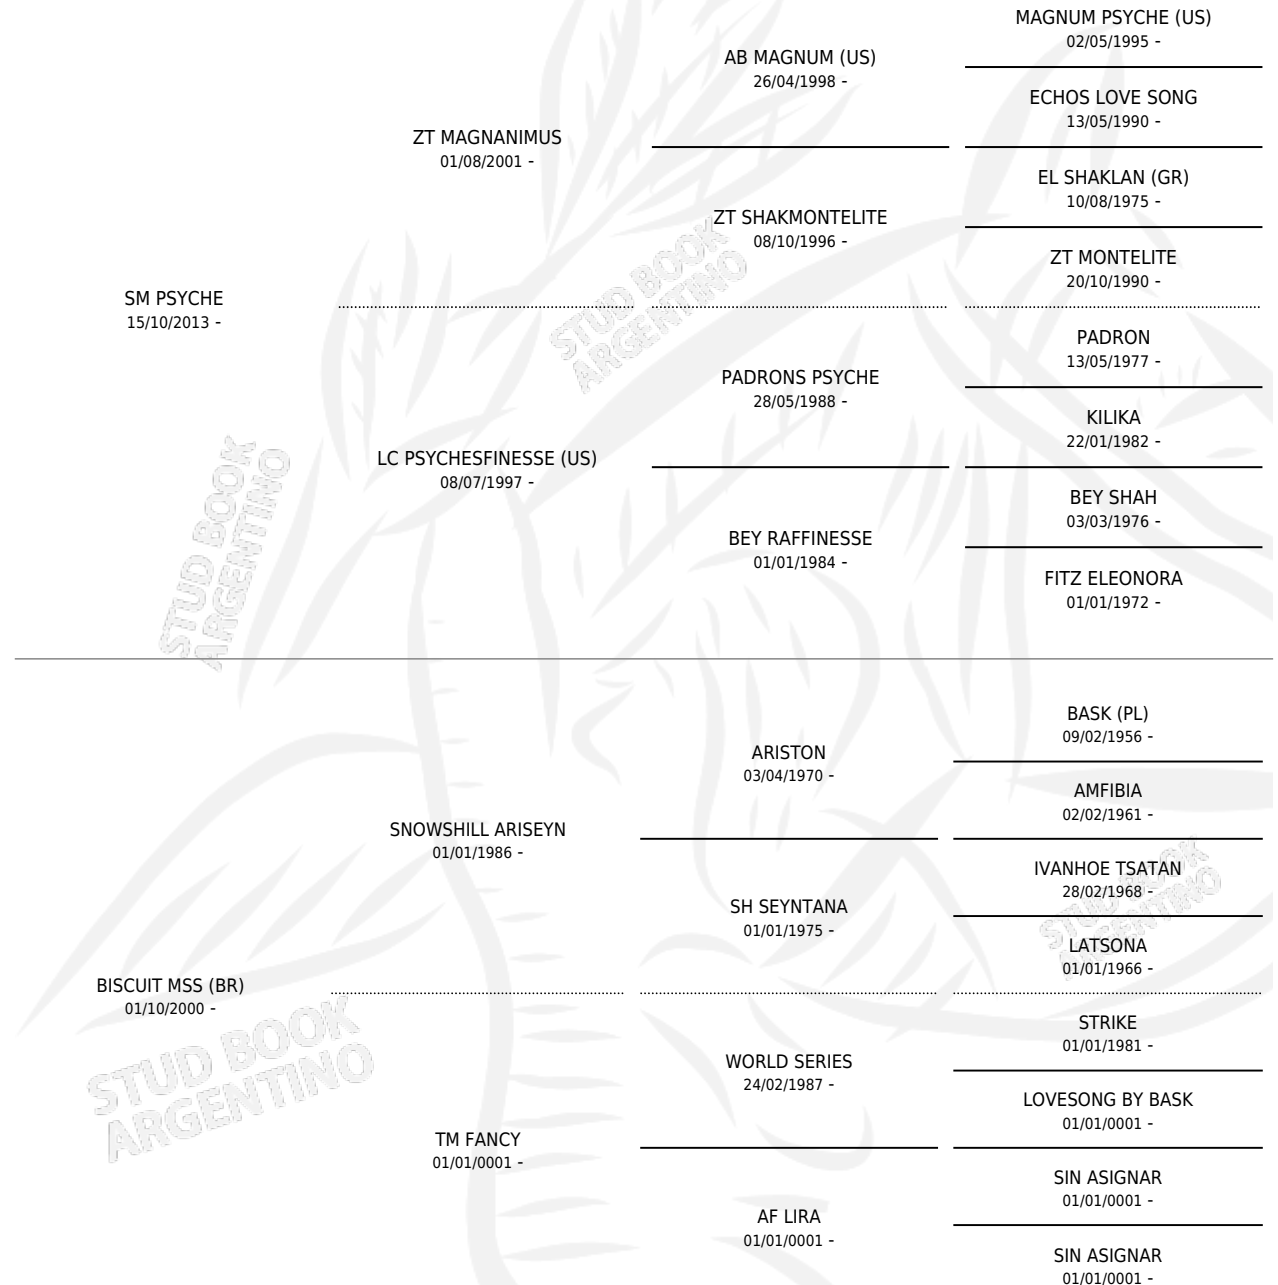

SM PSY REY

por SM PSYCHE y BISCUIT MSS (BR) por SNOWSHILL
ARISEYN

Argentina · Macho · Alazan · AP · 02/11/2020
Familia · Volumen 44

ESTADO

TIPIFICACIÓN SANGUÍNEA	X
TIPIFICACIÓN POR ADN	X
PASAPORTE	X
IDENTIFICACIÓN POR MICROCHIP	X
REPRODUCTOR	X

Lugar de nacimiento: Maalesh
Criador: Maalesh

PEDIGREE

SM PSY REY

Datos oficiales del Stud Book Argentino

Documento generado el 09/05/2026

studbook.org.ar